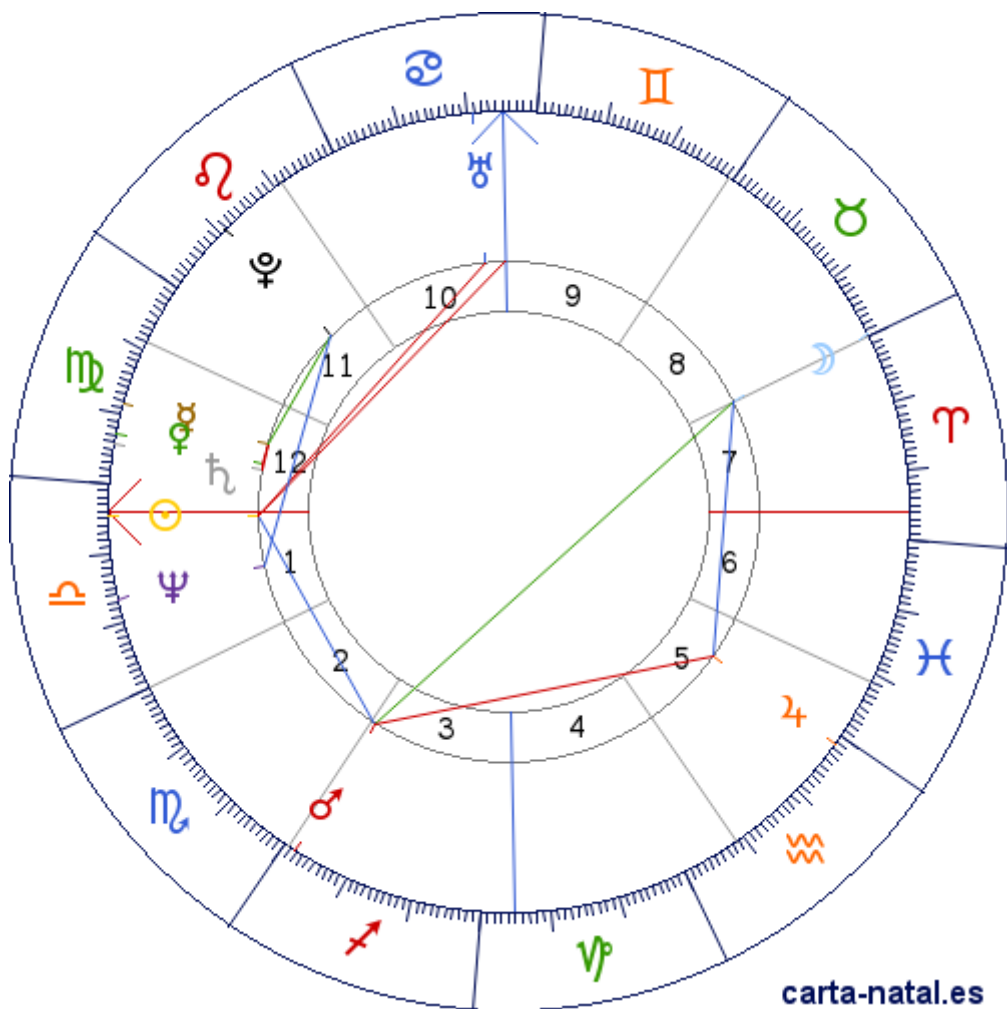

Carta natal

John Sayles

28/09/1950 05:50:00 (EST)

28/09/1950 10:50:00 UT

42:48:51N 73:56:22W

Tropical/geocéntrico

Carta eclíptica

Casas: Placidus

ARMC: 95°12'21.15576"

carta-natal.es

Generalidades

Casas (Placidus)

C 1 (AC)	♈	04°02'51"
C 2	♌	00°03'30"
C 3	♍	00°40'46"
C 4	♎	04°46'41"
C 5	♏	08°39'15"
C 6	♐	08°45'43"
C 7	♑	04°02'51"
C 8	♒	00°03'30"
C 9	♓	00°40'46"
C 10 (MC)	♈	04°46'41"
C 11	♉	08°39'15"
C 12	♊	08°45'43"

Planetas

☉	♈	04°44'29"	1
☾	♋	00°21'07"	8
☿	♌	18°16'05"	12
♀	♌	22°47'11"	12
♂	♍	01°49'36"	3
♃	♌	28°41'05"R	5
♄	♌	24°12'58"	12
♅	♌	09°21'10"	10
♆	♌	16°37'43"	1
♇	♌	19°11'30"	11

Aspectos

☉	60°	♂	2.91° (S)
☉	90°	♁	4.61° (A)
☉	0°	AC	0.69° (A)
☉	90°	MC	0.04° (S)
☾	150°	♂	1.47° (A)
☾	60°	♃	1.67° (S)
♀	0°	♀	4.52° (S)
♀	0°	♄	5.95° (A)
♀	30°	♀	0.92° (A)
♀	0°	♄	1.43° (A)
♂	90°	♃	3.14° (S)
♁	60°	♀	2.56° (A)