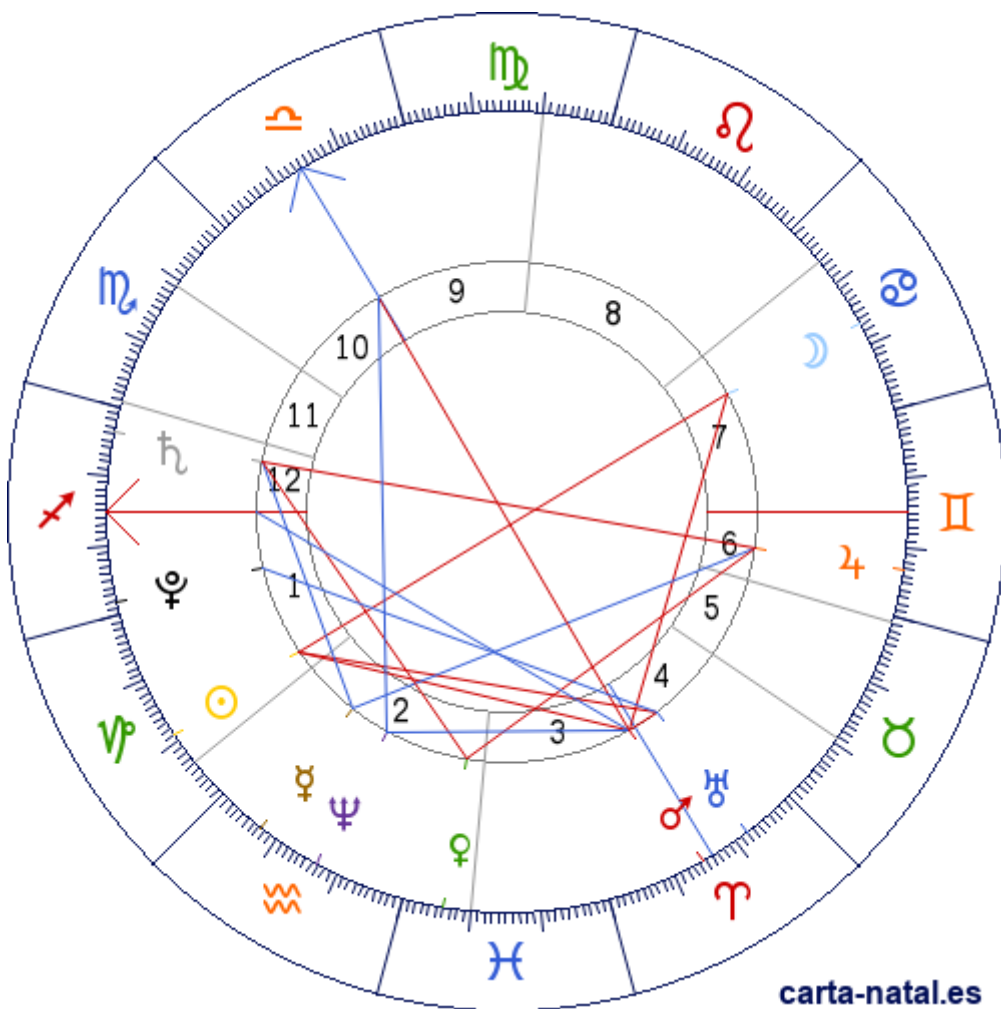

**Carta natal**

**Andreas Vesalio**

10/01/1515 05:45:00 (LMT)  
10/01/1515 05:27:36 UT GREG

50:51:02N 04:20:56E

Tropical/geocéntrico  
Carta eclíptica  
Casas: Placidus

ARMC: 194°46'1.75188"

carta-natal.es

Generalidades

**Casas (Placidus)**

C 1 (AC)	♈	15°10'08"
C 2	♉	23°41'12"
C 3	♊	09°58'27"
C 4	♋	16°02'12"
C 5	♌	10°45'19"
C 6	♍	29°14'43"
C 7	♎	15°10'08"
C 8	♏	23°41'12"
C 9	♐	09°58'27"
C 10 (MC)	♑	16°02'12"
C 11	♒	10°45'19"
C 12	♓	29°14'43"

**Planetas**

♁	♈	19°00'56"	1
♃	♏	13°17'35"	7
♀	♍	07°08'04"	2
♀	♋	06°01'23"	2 » 3
♂	♎	14°26'06"	3 » 4
♃	♉	06°46'45" <sup>R</sup>	6
♃	♈	03°41'26"	12
♆	♎	22°06'12"	4
♃	♍	16°42'37"	2
♇	♈	28°13'35"	1

**Aspectos**

♁	180°	♃	5.72° (A)
♁	90°	♂	4.58° (S)
♁	90°	♆	3.09° (A)
♃	90°	♂	1.14° (A)
♀	120°	♃	0.36° (S)
♀	60°	♃	3.44° (S)
♀	90°	♃	0.76° (A)
♀	90°	♃	2.33° (S)
♂	0°	♆	7.67° (A)
♂	60°	♃	2.28° (A)
♂	120°	AC	0.73° (S)
♂	180°	MC	1.6° (S)
♃	180°	♃	3.09° (A)
♆	120°	♇	6.12° (S)
♃	120°	MC	0.67° (A)