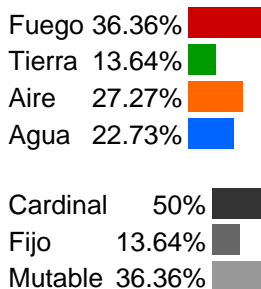

**Carta natal**

**Andreas Vesalio**

10/01/1515 05:45:00 (LMT)  
10/01/1515 05:27:36 UT GREG

50:51:02N 04:20:56E

Tropical/geocéntrico  
Carta eclíptica  
Casas: Placidus

ARMC: 194°46'1.75188"

carta-natal.es

Generalidades

**Casas (Placidus)**

C 1 (AC)	♈	15°10'08"
C 2	♉	23°41'12"
C 3	♊	09°58'27"
C 4	♋	16°02'12"
C 5	♌	10°45'19"
C 6	♍	29°14'43"
C 7	♎	15°10'08"
C 8	♏	23°41'12"
C 9	♐	09°58'27"
C 10 (MC)	♑	16°02'12"
C 11	♒	10°45'19"
C 12	♓	29°14'43"