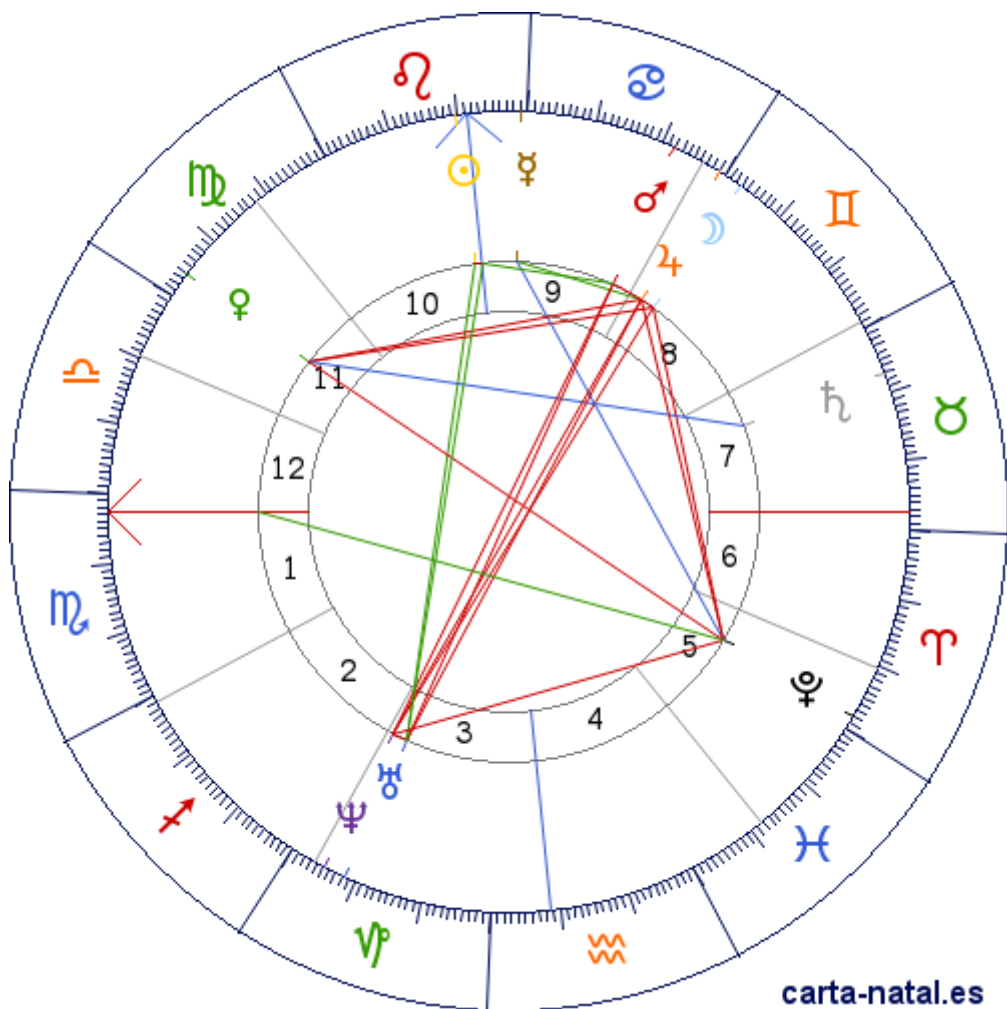

Carta natal

Francisco Asenjo Barbieri

03/08/1823 12:00:00 (LMT)
03/08/1823 12:14:49 UT

40:24:59N 03:42:09W

Tropical/geocéntrico
Carta eclíptica
Casas: Placidus

ARMC: 131°12'48.14136"

carta-natal.es

Generalidades

C 1 (AC)	♍	02°37'42"
C 2	♈	01°03'08"
C 3	♍	03°40'16"
C 4	♌	08°46'46"
C 5	♊	11°50'14"
C 6	♈	09°47'57"
C 7	♍	02°37'42"
C 8	♌	01°03'08"
C 9	♍	03°40'16"
C 10 (MC)	♏	08°46'46"
C 11	♍	11°50'14"
C 12	♌	09°47'57"

Planetas

☉	♏	10°17'26"	10
☾	♊	27°14'18"	8
♀	♏	01°00'18"	9
♀	♍	26°01'36"	11
♂	♌	08°15'28"	9
♃	♌	00°47'46"	8 » 9
♄	♍	22°53'14"	7
♁	♍	08°24'31"R	3
♂	♍	05°10'03"R	3
♀	♈	01°54'35"R	5

Aspectos

☉	150°	♁	1.88° (S)
☉	0°	MC	1.51° (A)
☾	90°	♀	1.21° (S)
☾	0°	♃	3.56° (A)
☾	180°	♂	7.93° (A)
☾	90°	♀	4.67° (A)
♀	30°	♃	0.21° (S)
♀	120°	♀	0.9° (A)
♀	90°	♃	4.77° (A)
♀	120°	♄	3.14° (S)
♀	180°	♀	5.88° (A)
♂	0°	♃	7.46° (S)
♂	180°	♁	0.15° (A)
♂	180°	♂	3.09° (S)
♂	30°	MC	0.52° (S)

♄	180°	♁	7.61° (A)
♄	180°	♅	4.37° (A)
♄	90°	♁	1.11° (A)
♁	0°	♅	3.24° (A)
♁	150°	MC	0.37° (S)
♅	90°	♁	3.26° (A)
♁	150°	AC	0.72° (S)