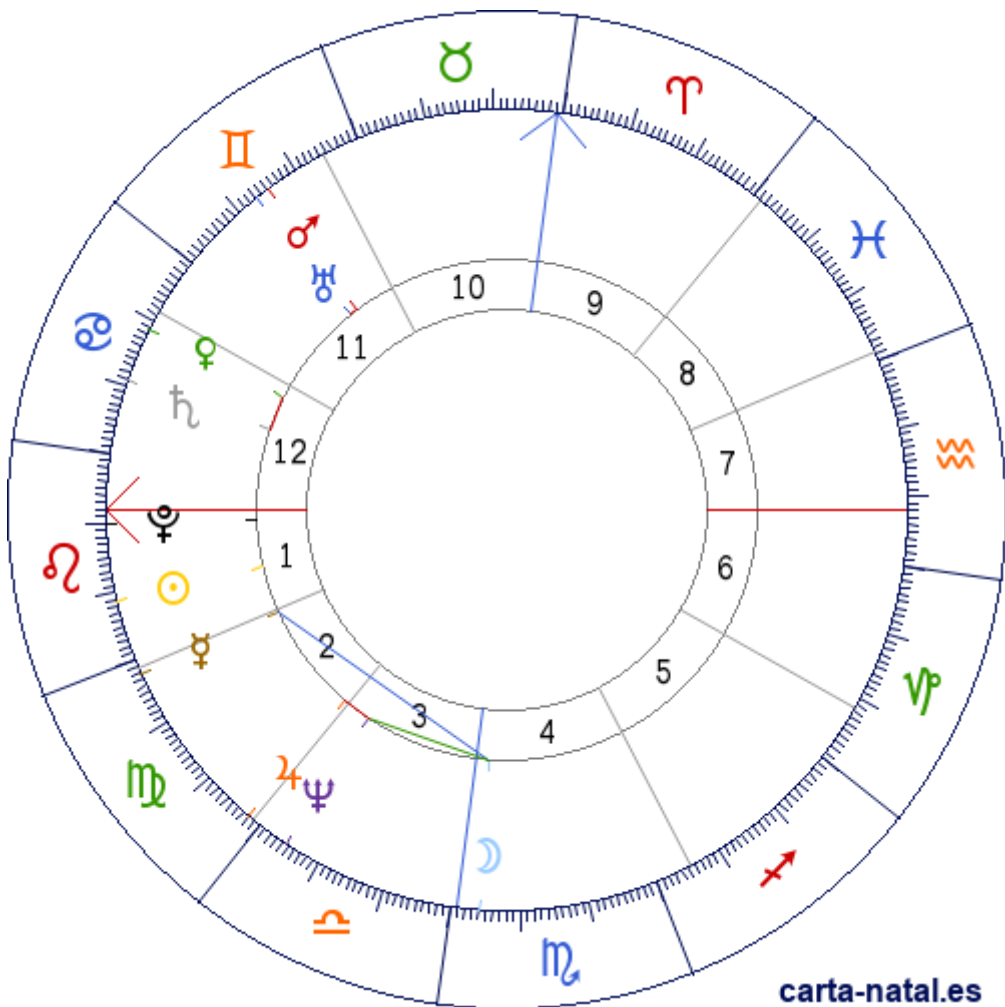

Carta natal

Steve Martin

14/08/1945 05:54:00 (CWT)
14/08/1945 10:54:00 UT

31:32:58N 97:08:48W

Tropical/geocéntrico
Carta eclíptica
Casas: Placidus

ARMC: 28°51'4.24368"

carta-natal.es

Generalidades

Casas (Placidus)

C 1 (AC)	♎	08°06'32"
C 2	♍	01°23'16"
C 3	♍	28°51'0"
C 4	♌	00°59'05"
C 5	♈	05°22'02"
C 6	♋	08°16'58"
C 7	♊	08°06'32"
C 8	♊	01°23'16"
C 9	♊	28°51'0"
C 10 (MC)	♈	00°59'05"
C 11	♉	05°22'02"
C 12	♏	08°16'58"

Planetas

☉	♎	21°16'20"	1
☾	♍	04°11'49"	4
♀	♍	02°11'08" ^R	2
♀	♏	11°19'59"	12
♂	♉	14°47'14"	11
♃	♍	27°52'17"	2 » 3
♄	♏	19°13'29"	12
♅	♉	16°47'16"	11
♆	♊	04°35'06"	3
♇	♎	10°12'44"	1

Aspectos

☾	60°	♀	2.01° (S)
☾	30°	♃	0.39° (A)
♀	0°	♄	7.89° (A)
♂	0°	♅	2° (A)
♃	0°	♆	6.71° (A)