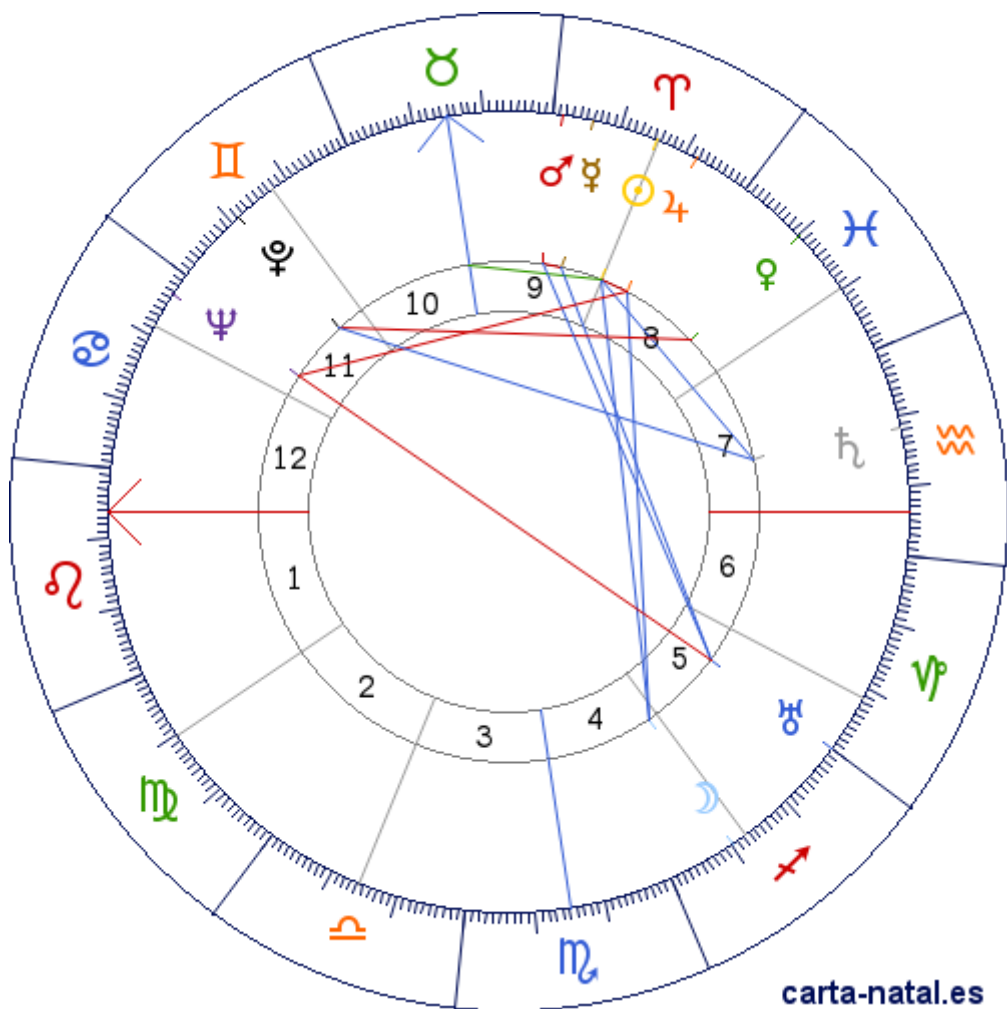

Carta natal

Isaac Lindley

04/04/1904 14:00:00 (LMT)

04/04/1904 19:08:36 UT

12:02:35S 77:01:42W

Tropical/geocéntrico

Carta eclíptica

Casas: Placidus

ARMC: 42°47'14.60436"

carta-natal.es

Generalidades

Fuego 68.18%

Tierra 9.09%

Aire 9.09%

Agua 13.64%

Cardinal 40.91%

♆ ♓ 03°15'49" 11

♁ ♒ 18°52'19" 11

Aspectos

☉ 120° ☾ 4.32° (A)

☉ 0° ♃ 6.25° (S)

☉ 60° ♄ 3.89° (A)

☉ 30° MC 0.67° (S)

☾ 120° ♃ 1.92° (S)