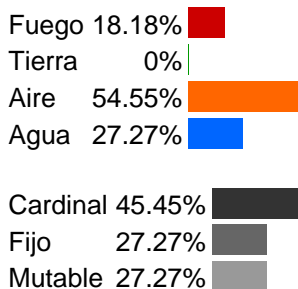

Carta natal

Lynn Anderson

26/09/1947 18:36:00 (CDT)
26/09/1947 23:36:00 UT

47:55:31N 97:01:58W

Tropical/geocéntrico
Carta eclíptica
Casas: Placidus

ARMC: 261°53'32.9514"

carta-natal.es

Generalidades

Casas (Placidus)

C 1 (AC)	♈	13°12'45"
C 2	♉	03°51'49"
C 3	♊	02°11'0"
C 4	♋	22°33'15"
C 5	♌	11°33'44"
C 6	♍	04°28'25"
C 7	♎	13°12'45"
C 8	♏	03°51'49"
C 9	♐	02°11'0"
C 10 (MC)	♐	22°33'15"
C 11	♑	11°33'44"
C 12	♒	04°28'25"

Planetas

☉	♈	03°01'34"	7
☾	♊	25°00'34"	12
♀	♈	23°32'21"	7
♀	♈	09°19'04"	7
♂	♌	27°35'36"	5
♃	♏	24°47'04"	8
♄	♏	18°43'40"	6
♁	♊	26°09'37" ^E	4
♅	♈	10°15'48"	7
♁	♏	14°22'39"	6

Aspectos

☉	0°	♀	6.29° (S)
☉	0°	♅	7.24° (A)
☾	120°	♀	1.47° (S)
☾	90°	♃	0.23° (S)
☾	180°	♄	6.28° (S)
☾	120°	♁	1.15° (A)
♀	90°	♂	4.05° (A)
♀	120°	♁	2.62° (A)
♀	60°	MC	0.99° (A)
♀	0°	♅	0.95° (A)
♂	120°	♃	2.81° (S)
♃	150°	♁	1.38° (A)
♄	0°	♁	4.35° (S)