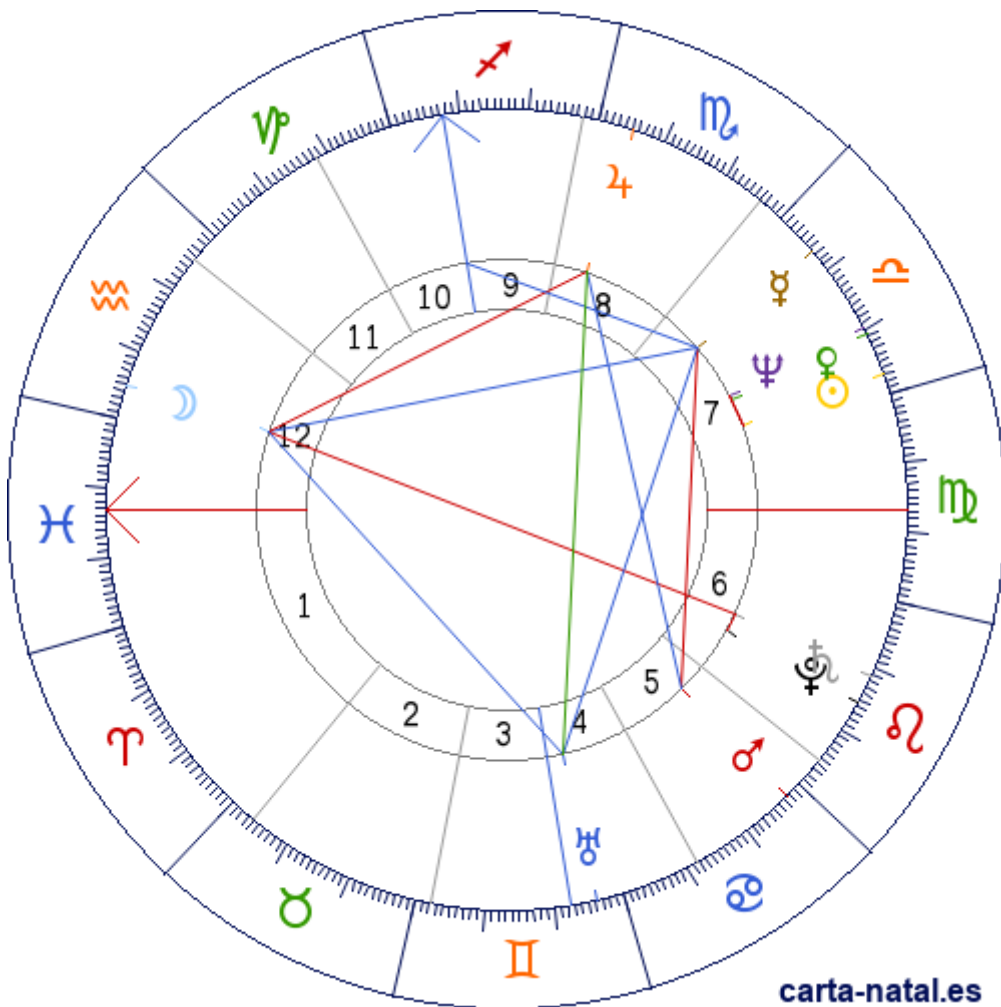

Carta natal

Lynn Anderson

26/09/1947 18:36:00 (CDT)
26/09/1947 23:36:00 UT

47:55:31N 97:01:58W

Tropical/geocéntrico
Carta eclíptica
Casas: Placidus

ARMC: 261°53'32.9514"

carta-natal.es

Generalidades

Casas (Placidus)

C 1 (AC)	♈	13°12'45"
C 2	♉	03°51'49"
C 3	♊	02°11'0"
C 4	♋	22°33'15"
C 5	♌	11°33'44"
C 6	♍	04°28'25"
C 7	♎	13°12'45"
C 8	♏	03°51'49"
C 9	♐	02°11'0"
C 10 (MC)	♐	22°33'15"
C 11	♑	11°33'44"
C 12	♒	04°28'25"

Planetas

☉	♈	03°01'34"	7
☾	♊	25°00'34"	12
♀	♈	23°32'21"	7
♀	♈	09°19'04"	7
♂	♌	27°35'36"	5
♃	♏	24°47'04"	8
♄	♏	18°43'40"	6
♁	♊	26°09'37" ^E	4
♅	♈	10°15'48"	7
♁	♏	14°22'39"	6

Aspectos

☉	0°	♀	6.29° (S)
☉	0°	♅	7.24° (A)
☾	120°	♀	1.47° (S)
☾	90°	♃	0.23° (S)
☾	180°	♄	6.28° (S)
☾	120°	♁	1.15° (A)
♀	90°	♂	4.05° (A)
♀	120°	♁	2.62° (A)
♀	60°	MC	0.99° (A)
♀	0°	♅	0.95° (A)
♂	120°	♃	2.81° (S)
♃	150°	♁	1.38° (A)
♄	0°	♁	4.35° (S)