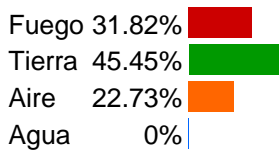

Generalidades

Casas (Placidus)

C 1 (AC)	♏	29°37'04"
C 2	♏	25°24'44"
C 3	♏	25°46'23"
C 4	♏	29°33'12"
C 5	♏	03°21'06"
C 6	♏	03°45'26"
C 7	♏	29°37'04"
C 8	♏	25°24'44"
C 9	♏	25°46'23"
C 10 (MC)	♏	29°33'12"
C 11	♏	03°21'06"
C 12	♏	03°45'26"

Planetas

☉	♏	11°05'18"	11
☾	♏	15°39'43"	12
☿	♏	28°08'15"	11
♀	♏	18°15'16"	12
♂	♏	18°13'02"	8
♃	♏	07°32'55"	11
♄	♏	22°56'44"	9
♅	♏	08°07'52"	9
♆	♏	00°02'27"	1
♇	♏	06°58'13"	11

Aspectos

☉	0°	♃	3.54° (S)
☉	60°	♅	2.96° (S)
☉	0°	♀	4.12° (S)
☾	0°	♀	2.59° (A)
☾	120°	♂	2.56° (A)
♀	120°	♂	0.04° (A)
♀	90°	♃	4.69° (A)
♃	60°	♅	0.58° (A)
♃	0°	♀	0.58° (S)
♅	60°	♀	1.16° (S)
♆	0°	AC	0.42° (A)
♆	90°	MC	0.49° (A)