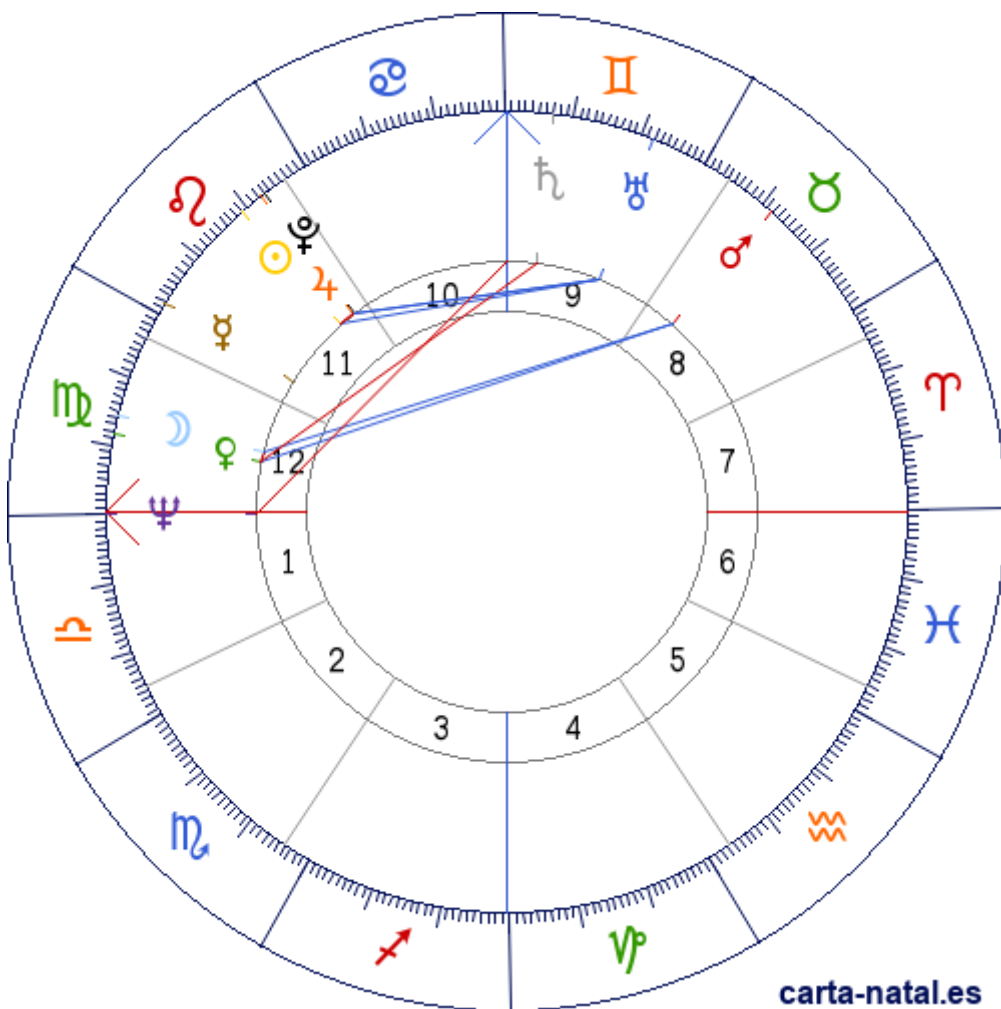

Carta natal

Laura Biagiotti

04/08/1943 10:20:00 (CEST)

04/08/1943 08:20:00 UT

41:53:41N 12:29:02E

Tropical/geocéntrico

Carta eclíptica

Casas: Placidus

ARMC: 89°30'46.82628"

Generalidades

Casas (Placidus)

C 1 (AC)	♏	29°37'04"
C 2	♏	25°24'44"
C 3	♏	25°46'23"
C 4	♏	29°33'12"
C 5	♏	03°21'06"
C 6	♏	03°45'26"
C 7	♏	29°37'04"
C 8	♏	25°24'44"
C 9	♏	25°46'23"
C 10 (MC)	♏	29°33'12"
C 11	♏	03°21'06"
C 12	♏	03°45'26"

Planetas

☉	♏	11°05'18"	11
☾	♏	15°39'43"	12
☿	♏	28°08'15"	11
♀	♏	18°15'16"	12
♂	♏	18°13'02"	8
♃	♏	07°32'55"	11
♄	♏	22°56'44"	9
♅	♏	08°07'52"	9
♆	♏	00°02'27"	1
♇	♏	06°58'13"	11

Aspectos

☉	0°	♃	3.54° (S)
☉	60°	♅	2.96° (S)
☉	0°	♀	4.12° (S)
☾	0°	♀	2.59° (A)
☾	120°	♂	2.56° (A)
♀	120°	♂	0.04° (A)
♀	90°	♃	4.69° (A)
♃	60°	♅	0.58° (A)
♃	0°	♀	0.58° (S)
♅	60°	♀	1.16° (S)
♆	0°	AC	0.42° (A)
♆	90°	MC	0.49° (A)