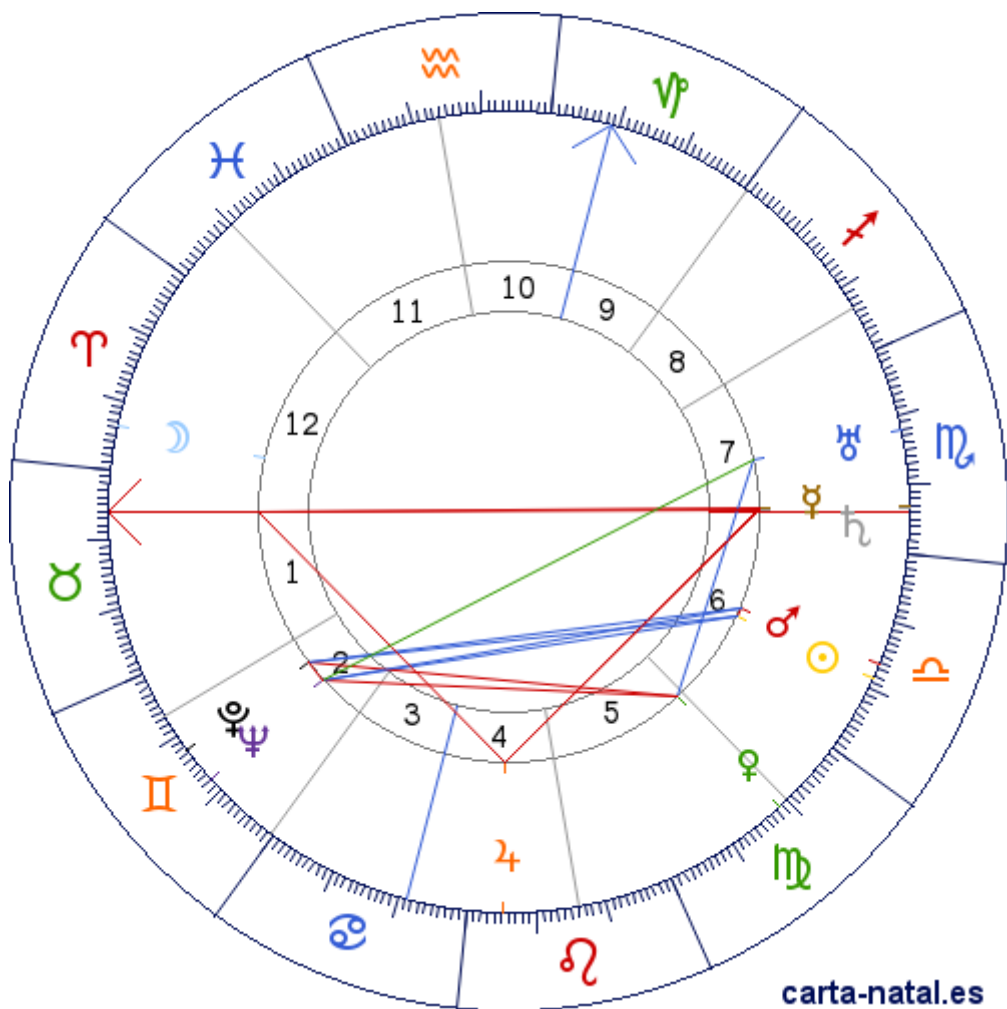

Carta natal

Buster Keaton

04/10/1895 20:00:00 (CDT)

05/10/1895 01:00:00 UT

37:55:22N 95:32:07W

Tropical/geocéntrico

Carta eclíptica

Casas: Placidus

ARMC: 292°55'23.08836"

carta-natal.es

Generalidades

Fuego 18.18%

Tierra 31.82%

Aire 31.82%

Agua 18.18%

Cardinal 45.45%

♆ ♉ 18°00'39"R 2

♇ ♉ 12°40'13"R 2

Aspectos

♁ 0° ♂ 2.07° (A)

♁ 120° ♀ 6.47° (A)

♁ 120° ♃ 1.13° (A)

♀ 90° ♃ 1.72° (S)

♀ 0° ♄ 0.23° (S)