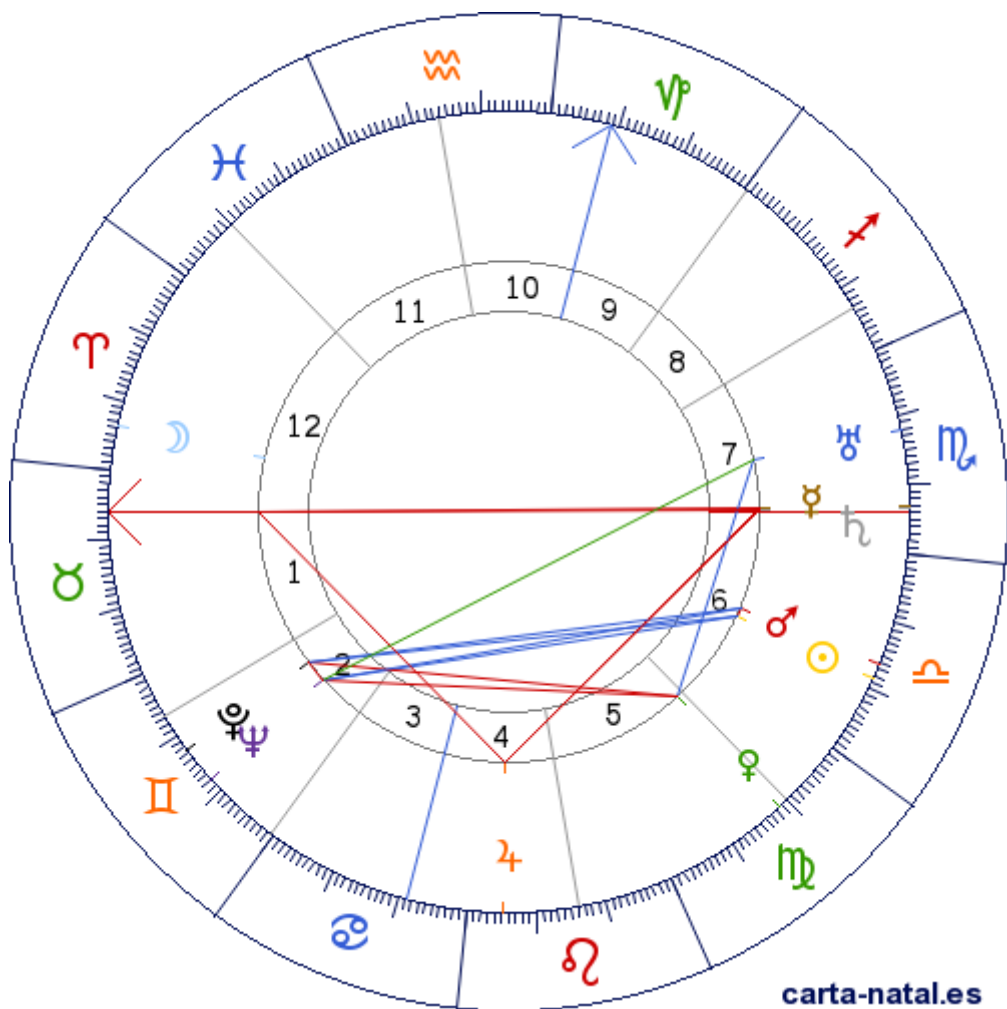

Carta natal

Buster Keaton

04/10/1895 20:00:00 (CDT)

05/10/1895 01:00:00 UT

37:55:22N 95:32:07W

Tropical/geocéntrico

Carta eclíptica

Casas: Placidus

ARMC: 292°55'23.08836"

carta-natal.es

Generalidades

Fuego 18.18%

Tierra 31.82%

Aire 31.82%

Agua 18.18%

Cardinal 45.45%

♇ ♒ 18°00'39"R 2

♁ ♓ 12°40'13"R 2

Aspectos

☉ 0° ♂ 2.07° (A)

☉ 120° ♀ 6.47° (A)

☉ 120° ☽ 1.13° (A)

♀ 90° ♃ 1.72° (S)

♀ 0° ♅ 0.23° (S)