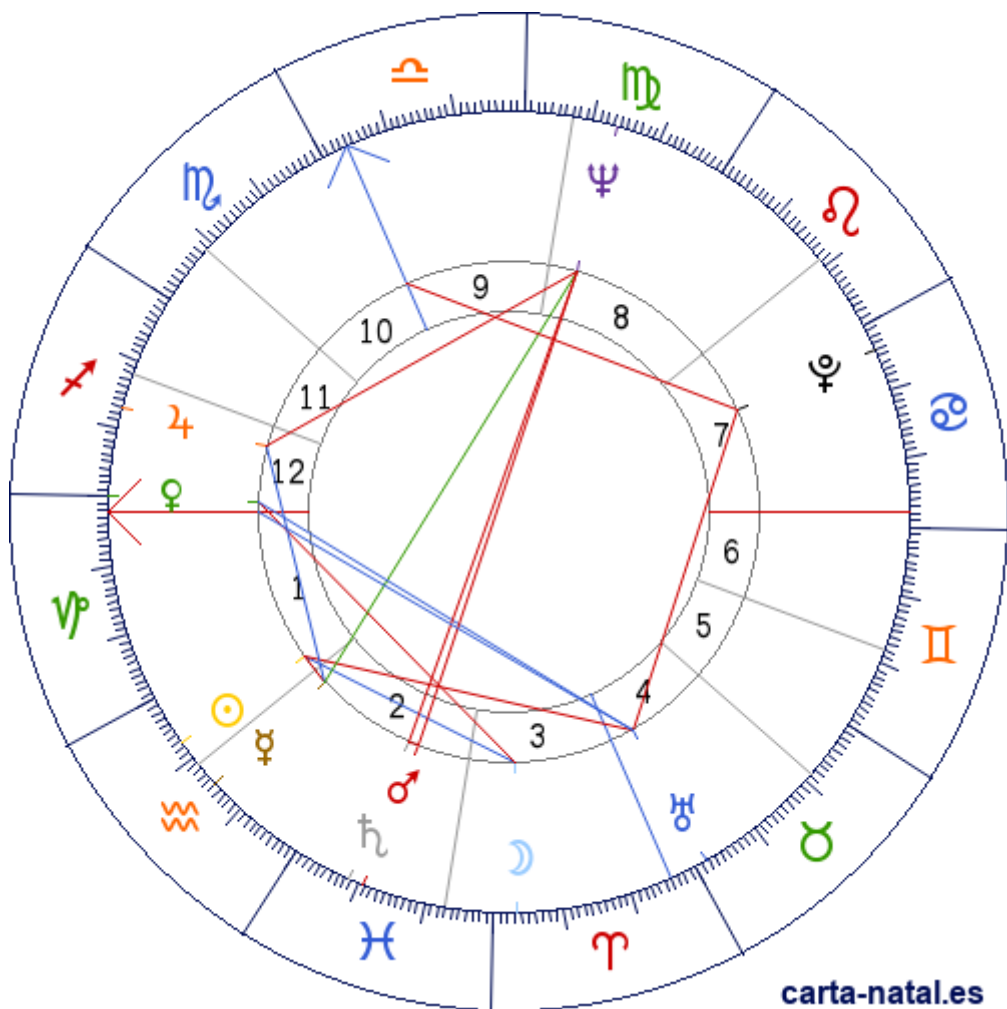

**Carta natal**

**Alan Alda**

28/01/1936 05:07:00 (EST)

28/01/1936 10:07:00 UT

40:42:51N 74:00:21W

Tropical/geocéntrico

Carta eclíptica

Casas: Placidus

ARMC: 204°15'6.3576"

carta-natal.es

Generalidades

Fuego 27.27%

Tierra 22.73%

Aire 31.82%

Agua 18.18%

Cardinal 40.91%

Fijo 27.27%

Mutable 31.82%

**Casas (Placidus)**

C 1 (AC) ♍ 02°09'37"

C 2 ♎ 11°22'48"

C 3 ♏ 22°51'06"

C 4 ♐ 26°09'13"

C 5 ♑ 21°14'39"

♆ ♎ 16°21'26"R 8

♇ ♓ 26°03'33"R 7

**Aspectos**

☉ 60° ☾ 3.97° (A)

☉ 0° ♀ 7.58° (A)

☉ 90° ♁ 5.64° (S)

☾ 90° ♀ 3.55° (S)

♀ 60° ♃ 2.14° (S)