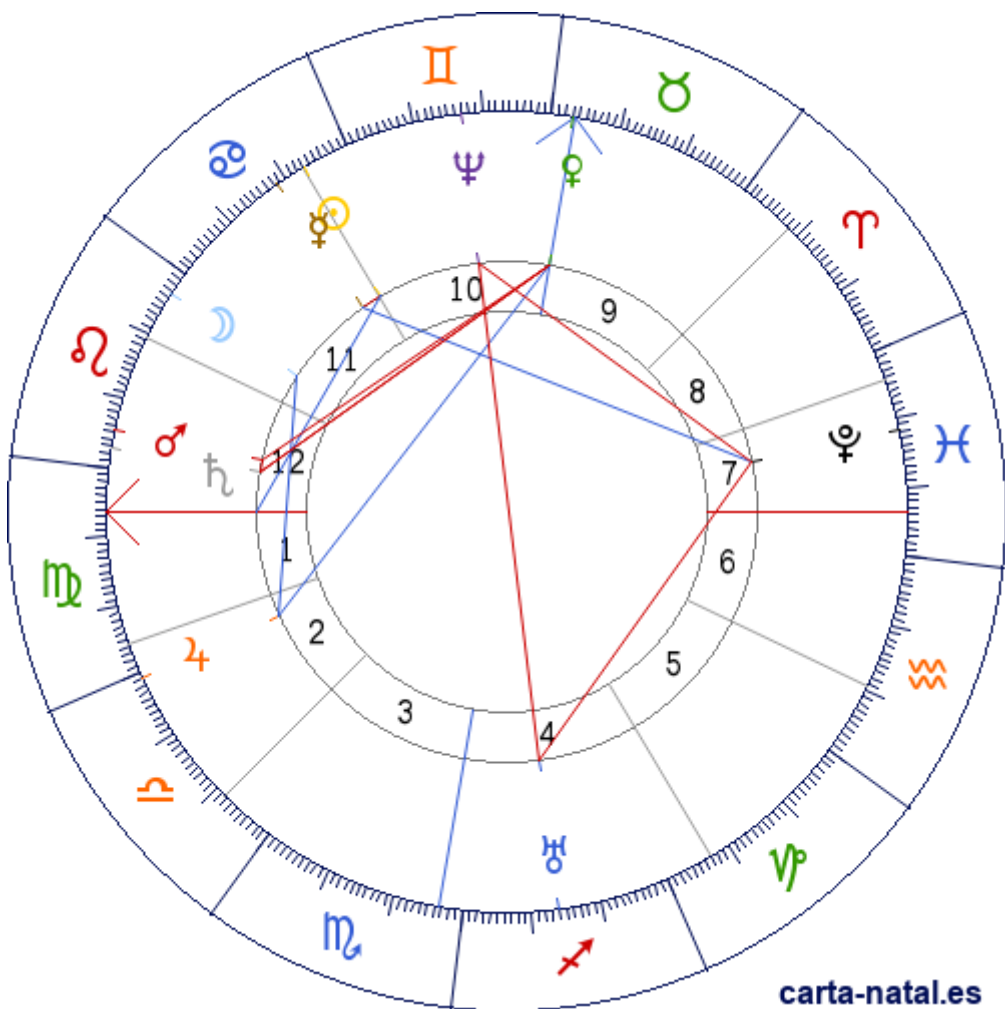

Carta natal

Jacobo VI de Escocia y I de Inglaterra

29/06/1566 09:10:00 (LMT)  
29/06/1566 09:22:47 UT GREG

55:57:07N 03:11:47W

Tropical/geocéntrico  
Carta eclíptica  
Casas: Placidus

ARMC: 54°21'6.90156"

carta-natal.es

Planetas

☉	♏	06°51'18"	10 » 11
☽	♏	03°19'22"	11
♃	♏	11°23'45" <u>R</u>	11
♅	♏	26°49'37"	10
♁	♏	24°28'37"	12
♄	♏	00°50'24"	2
♁	♏	27°20'10"	12
♁	♏	13°47'32" <u>R</u>	4
♁	♏	13°02'06"	10
♁	♏	18°06'28" <u>R</u>	7

Aspectos

☉	0°	♀	4.54° (A)
☉	60°	AC	0.44° (A)
☽	60°	♃	2.48° (S)
♀	120°	♀	6.71° (S)
♀	90°	♂	2.35° (A)
♀	120°	♃	4.01° (A)
♀	90°	♁	0.51° (A)
♀	0°	MC	0.16° (A)
♂	0°	♁	2.86° (A)
♁	90°	MC	0.67° (A)
♁	180°	♁	0.76° (A)
♁	90°	♀	4.32° (S)
♁	90°	♀	5.07° (A)