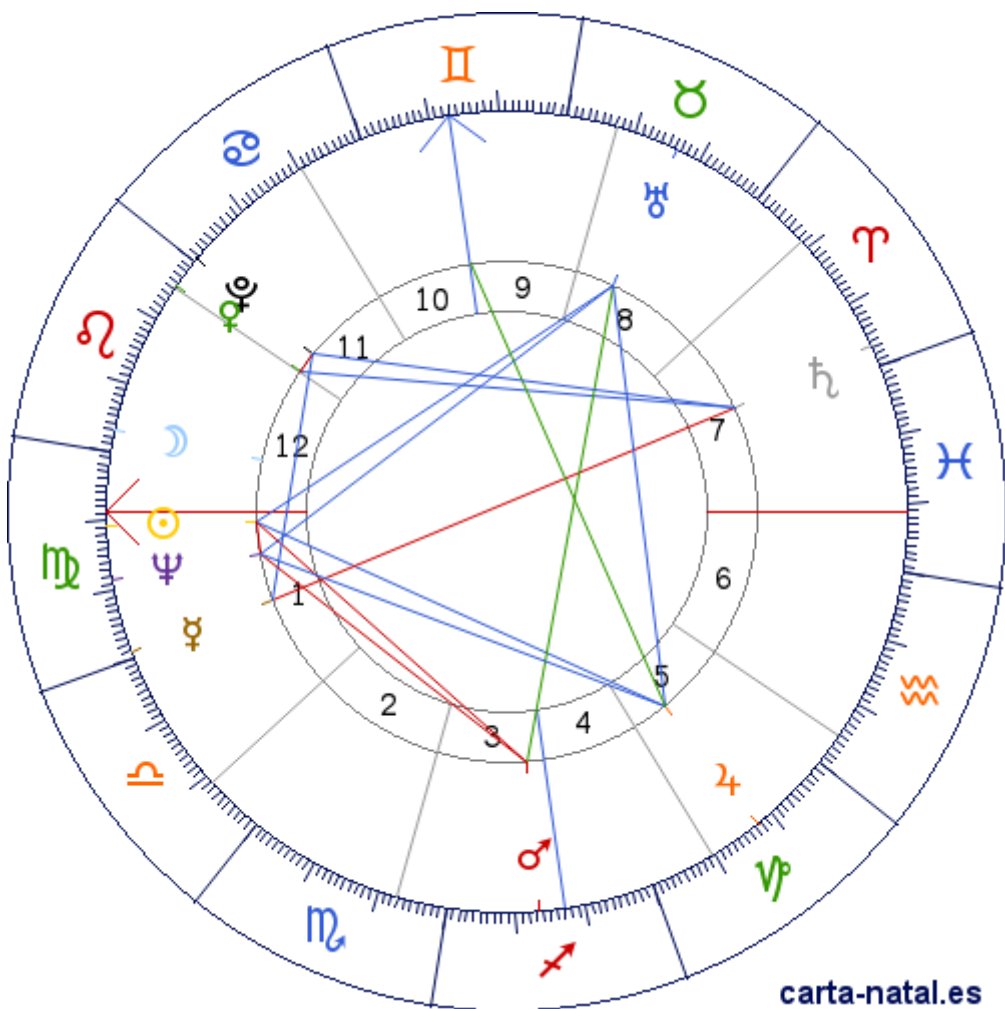

Carta natal

Dawn Fraser

04/09/1937 06:09:00 (AEST)

03/09/1937 20:09:00 UT

33:52:00S 151:11:00E

Tropical/geocéntrico

Carta eclíptica

Casas: Placidus

ARMC: 75°58'15.46932"

carta-natal.es

Generalidades

Casas (Placidus)

C 1 (AC)	♍	08°44'22"
C 2	♋	21°21'07"
C 3	♌	22°41'19"
C 4	♈	17°05'20"
C 5	♉	09°34'55"
C 6	♊	04°40'05"
C 7	♈	08°44'22"
C 8	♉	21°21'07"
C 9	♊	22°41'19"
C 10 (MC)	♌	17°05'20"
C 11	♍	09°34'55"
C 12	♎	04°40'05"

Planetas

☉	♌	10°52'55"	1
☾	♌	26°55'32"	12
☿	♌	29°17'31" <u>R</u>	1
♀	♌	04°30'35"	11 » 12
♂	♈	13°22'06"	3 » 4
♃	♉	17°38'49" <u>R</u>	5
♄	♉	03°18'04" <u>R</u>	7
♅	♊	13°35'45" <u>R</u>	8
♆	♌	18°24'06"	1
♇	♌	29°26'49"	11

Aspectos

☉	90°	♂	2.49° (A)
☉	120°	♃	6.76° (A)
☉	120°	♄	2.71° (A)
☉	0°	♅	7.52° (A)
♀	180°	♄	4.01° (S)
♀	60°	♅	0.16° (S)
♀	120°	♄	1.21° (S)
♀	0°	♅	5.06° (S)
♂	150°	♄	0.23° (A)
♂	90°	♅	5.03° (A)
♃	120°	♄	4.05° (A)
♃	120°	♅	0.75° (S)
♃	150°	MC	0.56° (A)
♄	120°	♅	3.85° (A)
♄	120°	♅	4.81° (S)