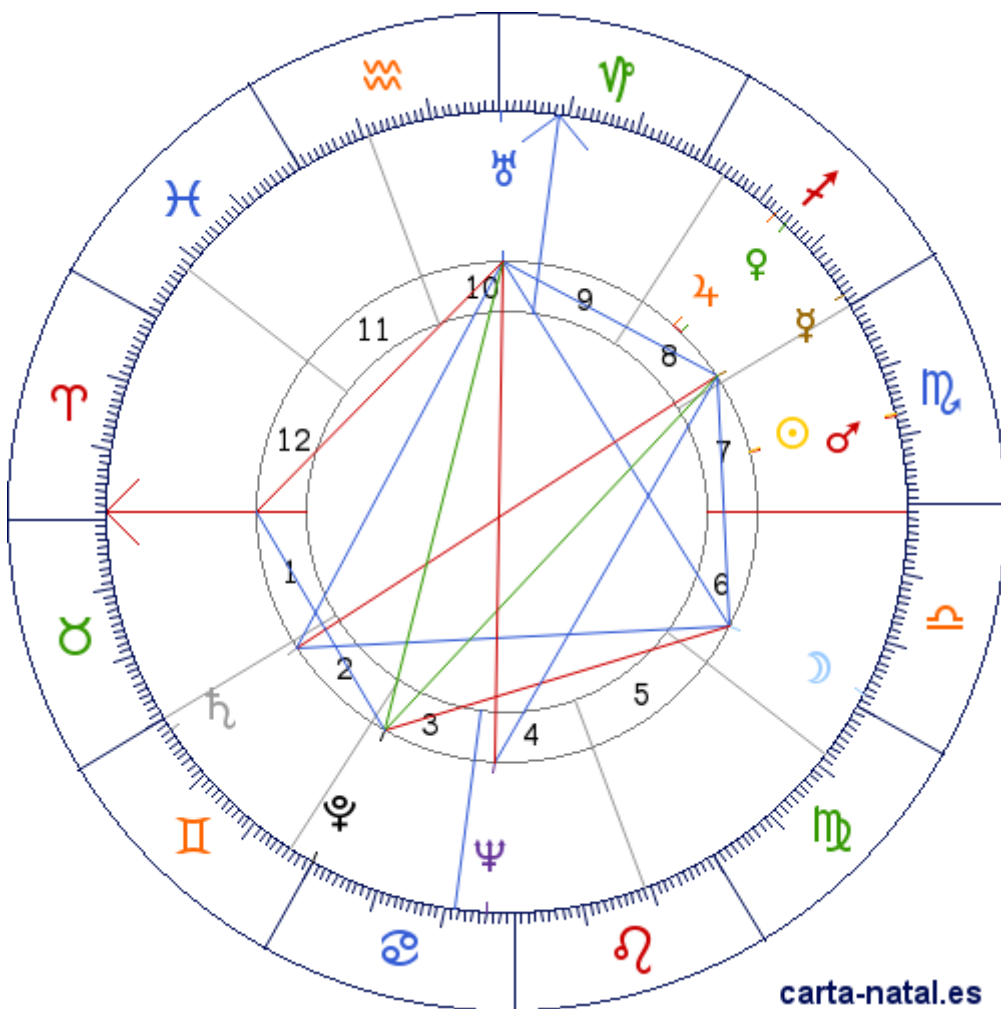

Carta natal

Benito de Jesús

05/11/1912 17:00:00 (AST)

05/11/1912 21:00:00 UT

18:27:02N 66:32:19W

Tropical/geocéntrico

Carta eclíptica

Casas: Placidus

ARMC: 293°10'41.96748"

Generalidades

Fuego 36.36%

Tierra 13.64%

Aire 22.73%

Agua 27.27%

Cardinal 45.45%

Fijo 22.73%

Planetas

☉	♏	13°05'24"	7
☾	♐	02°01'55"	6
♀	♑	01°46'31"	8
♀	♑	14°54'23"	8
♂	♏	12°50'48"	7
♃	♑	17°04'42"	8
♁	♌	01°59'51" <u>R</u>	2
♁	♐	29°50'04"	10
♁	♍	26°00'20" <u>R</u>	4
♁	♌	29°50'0" <u>R</u>	3

Aspectos