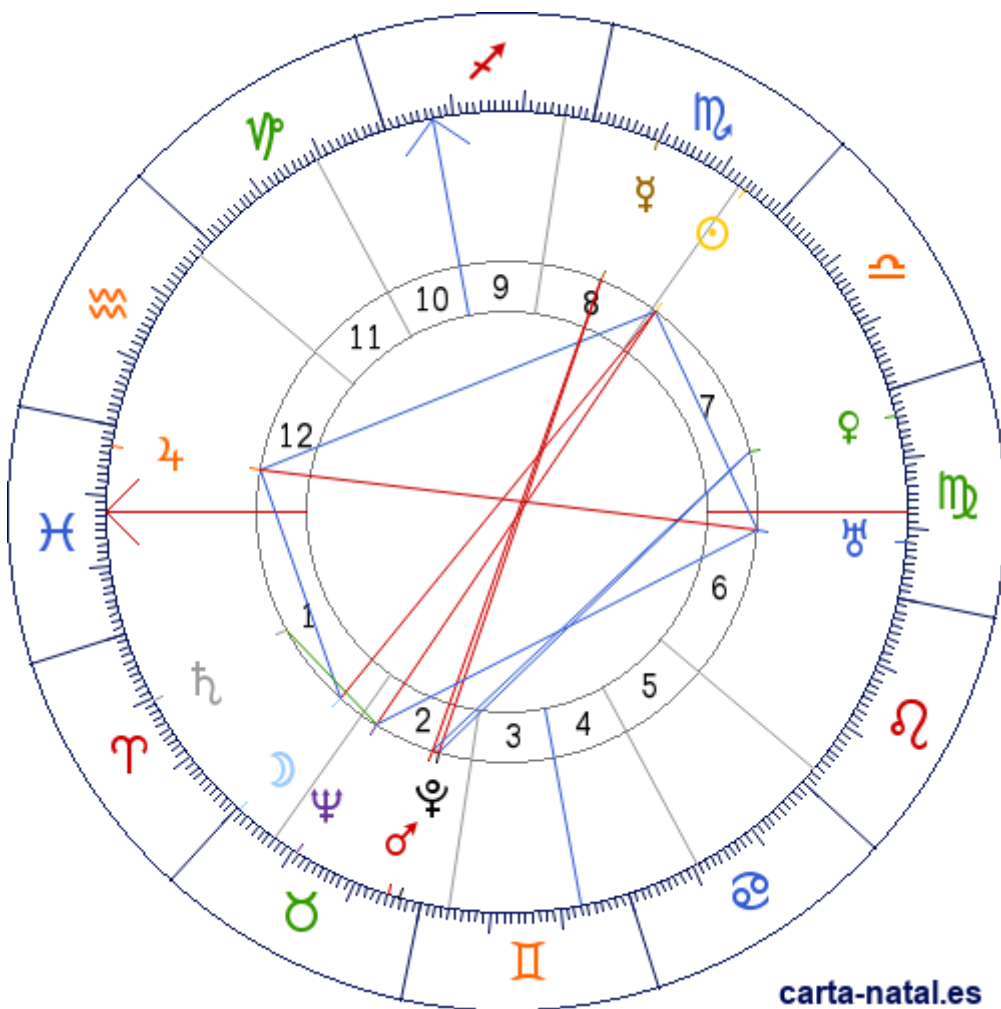

Carta natal

Franz von Papen

29/10/1879 15:00:00 (LMT)

29/10/1879 14:28:20 UT

51:33:00N 07:55:00E

Tropical/geocéntrico

Carta eclíptica

Casas: Placidus

ARMC: 262°32'47.95944"

carta-natal.es

Generalidades

Fuego 13.64%

Tierra 45.45%

Aire 0%

Agua 40.91%

Cardinal 4.55%

♇ ♉ 10°47'23"R 2

♁ ♉ 26°48'15"R 2

Aspectos

☉ 180° ☾ 5.34° (A)

☉ 120° ♃ 2.97° (S)

☉ 60° ♆ 2.23° (A)

☉ 180° ♀ 4.97° (A)

☾ 60° ♃ 2.37° (A)