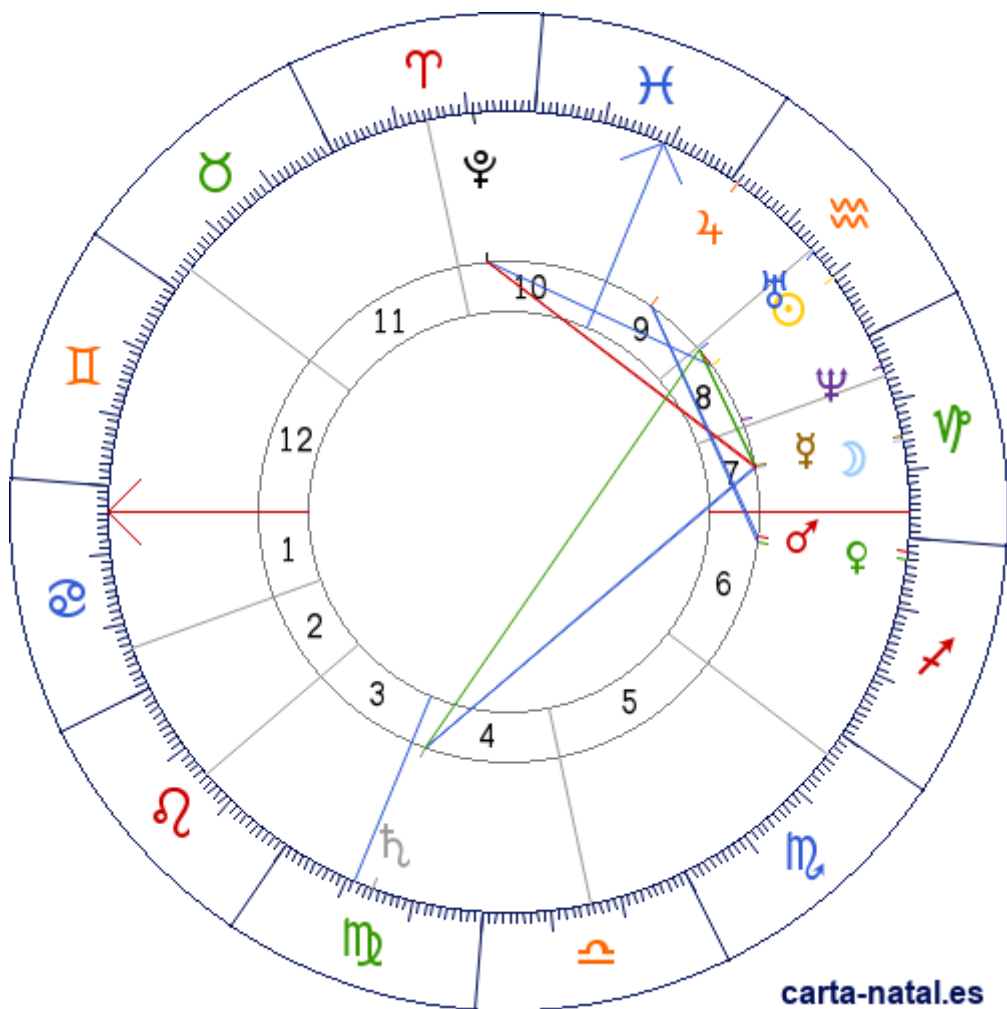

**Carta natal**

**Luisa Fernanda de Borbón**

30/01/1832 14:15:00 (LMT)

30/01/1832 14:29:51 UT

40:25:07N 03:42:51W

Tropical/geocéntrico

Carta eclíptica

Casas: Placidus

ARMC: 342°34'27.93936"

carta-natal.es

Generalidades

Fuego 22.73%

Tierra 31.82%

Aire 22.73%

Agua 22.73%

Cardinal 45.45%

♃ ♋ 25°14'38" 8

♀ ♋ 08°54'02" 10

**Aspectos**

☉ 0° ♁ 4.47° (A)

☉ 60° ♀ 0.88° (S)

☾ 0° ♀ 0.55° (A)

☾ 120° ♁ 0.15° (S)

☾ 30° ♁ 0.11° (A)