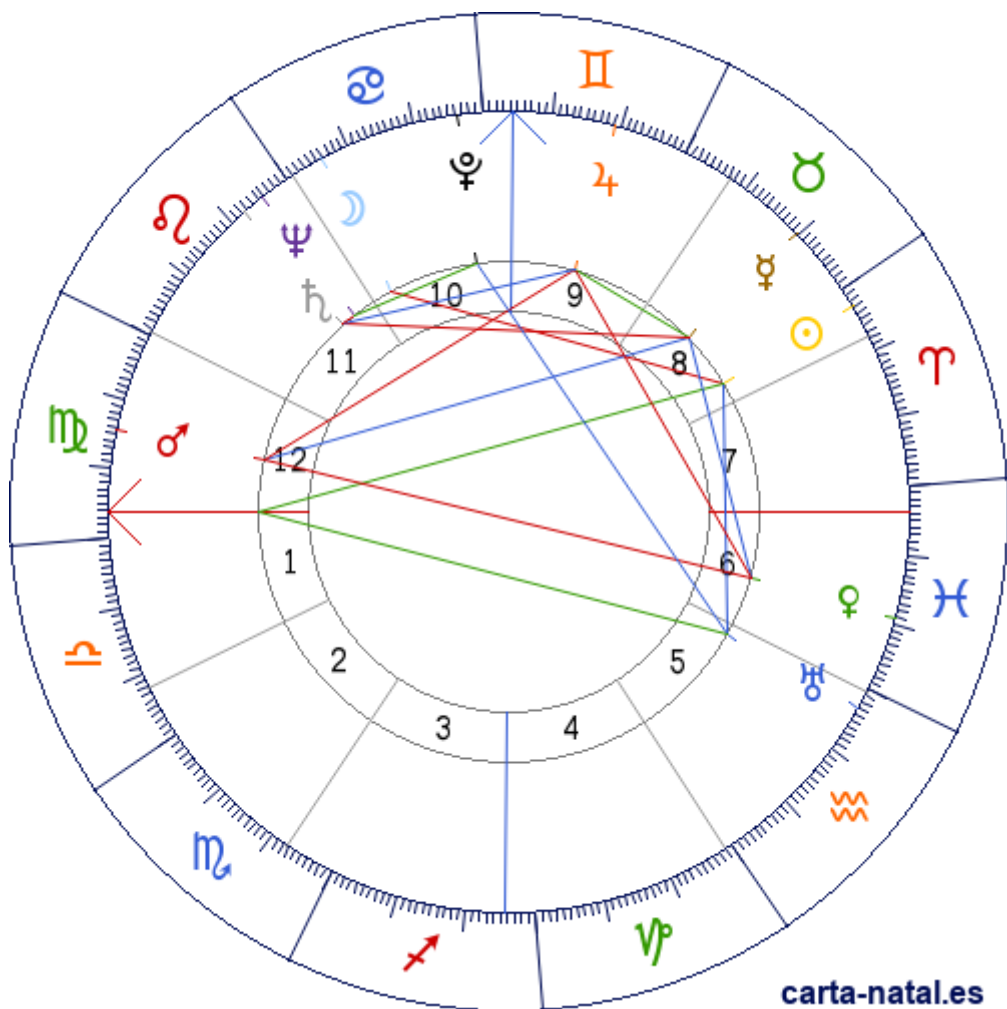

Carta natal

William Holden

17/04/1918 17:00:00 (CDT)
17/04/1918 22:00:00 UT

38:35:32N 89:54:40W

Tropical/geocéntrico
Carta eclíptica
Casas: Placidus

ARMC: 85°18'16.6842"

carta-natal.es

Generalidades

Fuego 22.73% ■
Tierra 31.82% ■
Aire 18.18% ■
Agua 27.27% ■

Cardinal 31.82% ■
Fijo 22.73% ■
Mutable 45.45% ■

Casas (Placidus)

C 1 (AC)	♈	26°11'54"
C 2	♌	22°18'54"
C 3	♍	22°34'26"
C 4	♎	25°41'27"
C 5	♏	28°55'04"
C 6	♐	29°30'20"
C 7	♑	26°11'54"
C 8	♒	22°18'54"
C 9	♓	22°34'26"
C 10 (MC)	♈	25°41'27"
C 11	♉	28°55'04"
C 12	♊	29°30'20"

Planetas

☉	♈	27°04'02"	8
☾	♏	24°08'06"	10
♀	♊	10°20'26" <u>R</u>	8
♀	♈	10°52'03"	6
♂	♈	14°14'07" <u>R</u>	12
♃	♈	10°48'45"	9
♄	♏	07°40'40" <u>E</u>	11
♁	♐	26°53'24"	5 » 6
♅	♏	04°18'31" <u>E</u>	11
♁	♏	03°36'48"	10

Aspectos

☉	90°	☾	2.93° (A)
☉	60°	♁	0.18° (S)
☉	150°	AC	0.87° (A)
♀	60°	♀	0.53° (S)
♀	120°	♂	3.89° (S)
♀	30°	♃	0.47° (S)
♀	90°	♄	2.66° (A)
♀	180°	♂	3.37° (A)
♀	90°	♃	0.06° (S)
♂	90°	♃	3.42° (A)
♃	60°	♄	3.13° (S)
♄	0°	♅	3.37° (S)
♁	120°	♁	6.72° (A)
♁	150°	AC	0.69° (A)
♅	30°	♁	0.7° (A)