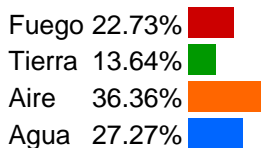

Carta natal

King Vidor

08/02/1894 18:00:00 (CDT)
08/02/1894 23:00:00 UT

29:18:05N 94:47:52W

Tropical/geocéntrico
Carta eclíptica
Casas: Placidus

ARMC: 29°13'52.9968"

carta-natal.es

Generalidades

Casas (Placidus)

| | | |
|-----------|---|-----------|
| C 1 (AC) | ♈ | 07°34'21" |
| C 2 | ♉ | 01°22'31" |
| C 3 | ♊ | 29°13'30" |
| C 4 | ♌ | 01°23'00" |
| C 5 | ♍ | 05°20'59" |
| C 6 | ♎ | 07°49'34" |
| C 7 | ♏ | 07°34'21" |
| C 8 | ♐ | 01°22'31" |
| C 9 | ♑ | 29°13'30" |
| C 10 (MC) | ♒ | 01°23'00" |
| C 11 | ♓ | 05°20'59" |
| C 12 | ♈ | 07°49'34" |