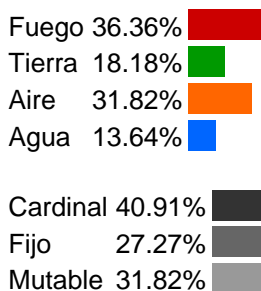

Carta natal

Roberto Sánchez (Sandro)

19/08/1945 03:20:00 (/03)
19/08/1945 06:20:00 UT

34:38:05S 58:24:11W

Tropical/geocéntrico
Carta eclíptica
Casas: Placidus

ARMC: 03°50'7.83132"

carta-natal.es

Generalidades

Casas (Placidus)

C 1 (AC)	♊	17°55'25"
C 2	♌	21°26'43"
C 3	♍	28°55'09"
C 4	♎	04°10'46"
C 5	♏	03°06'17"
C 6	♏	26°44'03"
C 7	♐	17°55'25"
C 8	♑	21°26'43"
C 9	♒	28°55'09"
C 10 (MC)	♓	04°10'46"
C 11	♈	03°06'17"
C 12	♈	26°44'03"

Planetas

☉	♏	25°53'49"	2 » 3
☾	♋	02°32'54"	7
☿	♋	28°23'13"R	2 » 3
♀	♌	16°51'39"	1
♂	♊	17°53'14"	12 » 1
♃	♌	28°48'24"	3
♄	♌	19°46'44"	1 » 2
♅	♊	16°56'07"	12 » 1
♆	♎	04°43'40"	4
♇	♏	10°21'03"	2

Aspectos

☉	120°	☾	6.65° (S)
☉	0°	♀	2.49° (A)
☾	120°	♀	4.16° (S)
☾	90°	♃	3.74° (S)
☾	90°	♆	2.18° (A)
♀	30°	♃	0.42° (S)
♀	0°	♄	2.92° (A)
♀	30°	♅	0.07° (A)
♂	0°	♅	0.95° (S)
♂	0°	AC	0.04° (S)
♃	0°	♆	5.92° (A)
♅	0°	AC	0.99° (S)
♆	180°	MC	0.55° (A)