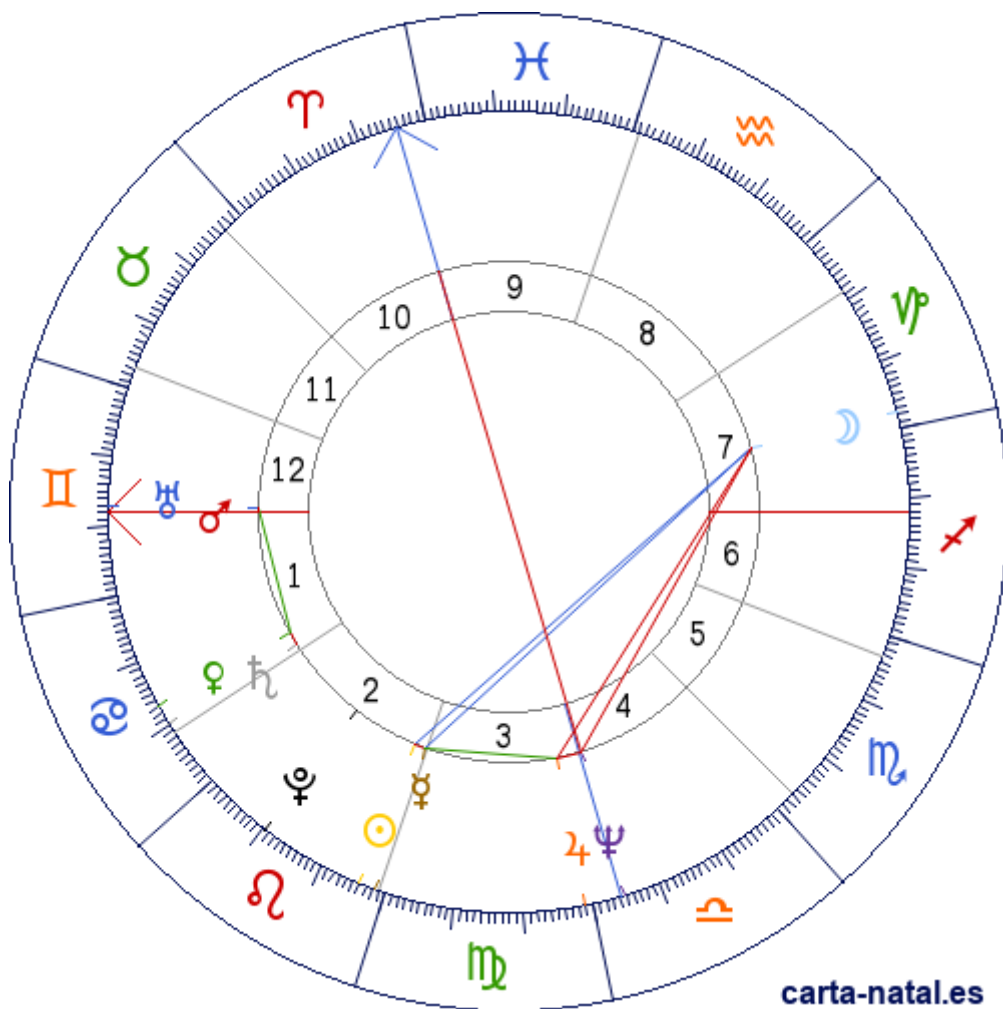

Carta natal

Roberto Sánchez (Sandro)

19/08/1945 03:20:00 (/03)
19/08/1945 06:20:00 UT

34:38:05S 58:24:11W

Tropical/geocéntrico
Carta eclíptica
Casas: Placidus

ARMC: 03°50'7.83132"

carta-natal.es

Generalidades

Casas (Placidus)

C 1 (AC)	♊	17°55'25"
C 2	♌	21°26'43"
C 3	♍	28°55'09"
C 4	♎	04°10'46"
C 5	♏	03°06'17"
C 6	♏	26°44'03"
C 7	♐	17°55'25"
C 8	♑	21°26'43"
C 9	♒	28°55'09"
C 10 (MC)	♓	04°10'46"
C 11	♈	03°06'17"
C 12	♈	26°44'03"

Planetas

☉	♏	25°53'49"	2 » 3
☾	♋	02°32'54"	7
☿	♋	28°23'13"R	2 » 3
♀	♌	16°51'39"	1
♂	♊	17°53'14"	12 » 1
♃	♌	28°48'24"	3
♄	♌	19°46'44"	1 » 2
♅	♊	16°56'07"	12 » 1
♆	♎	04°43'40"	4
♇	♏	10°21'03"	2

Aspectos

☉	120°	☾	6.65° (S)
☉	0°	♀	2.49° (A)
☾	120°	♀	4.16° (S)
☾	90°	♃	3.74° (S)
☾	90°	♆	2.18° (A)
♀	30°	♃	0.42° (S)
♀	0°	♄	2.92° (A)
♀	30°	♅	0.07° (A)
♂	0°	♅	0.95° (S)
♂	0°	AC	0.04° (S)
♃	0°	♆	5.92° (A)
♅	0°	AC	0.99° (S)
♆	180°	MC	0.55° (A)