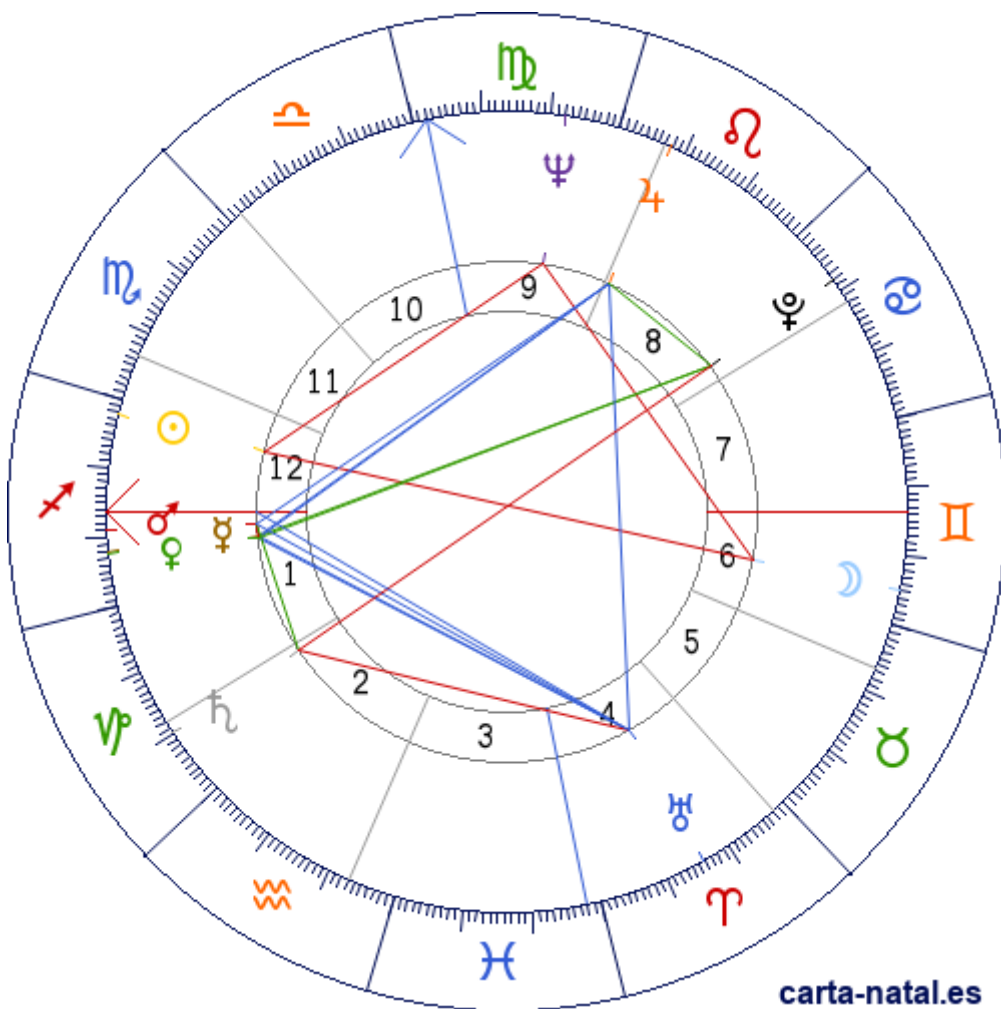

Carta natal

Nat Adderley

25/11/1931 08:08:00 (EST)

25/11/1931 13:08:00 UT

27:56:51N 82:27:30W

Tropical/geocéntrico

Carta eclíptica

Casas: Placidus

ARMC: 178°03'21.07296"

carta-natal.es

Generalidades

Fuego 63.64%

Tierra 18.18%

Aire 13.64%

Agua 4.55%

Cardinal 13.64%

♆ ♓ 07°55'02" 9

♇ ♑ 21°57'18"R 8

Aspectos

☉ 180° ☾ 2.85° (S)

☉ 90° ♀ 5.61° (A)

☾ 90° ♀ 2.77° (A)

♀ 0° ♀ 0.22° (A)

♀ 0° ♂ 3.03° (S)