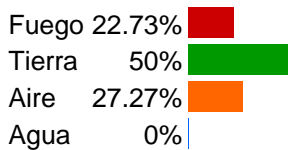

Generalidades

Casas (Placidus)

C 1 (AC)	♌	12°51'51"
C 2	♍	07°06'35"
C 3	♎	06°22'49"
C 4	♏	09°50'59"
C 5	♐	14°13'43"
C 6	♑	15°39'08"
C 7	♒	12°51'51"
C 8	♓	07°06'35"
C 9	♈	06°22'49"
C 10 (MC)	♉	09°50'59"
C 11	♊	14°13'43"
C 12	♋	15°39'08"

Planetas

☉	♌	28°52'16"	1
☾	♏	03°38'37"	5
☿	♌	18°23'52"<u>R</u>	1
♀	♌	19°40'40"	12
♂	♌	23°12'33"	12
♃	♌	02°02'19"	12
♄	♉	21°48'49"	10
♅	♐	16°00'06"<u>E</u>	5
♆	♐	09°02'25"<u>E</u>	4
♇	♓	03°18'48"<u>R</u>	7 » 8

Aspectos

☉	120°	☾	4.77° (S)
☉	180°	♀	4.44° (A)
☾	150°	♃	1.6° (S)
☾	60°	♀	0.33° (S)
♀	90°	♄	3.42° (S)
♀	120°	♅	2.4° (A)
♀	0°	♂	3.53° (A)
♀	60°	♄	2.14° (A)
♂	60°	♄	1.4° (S)
♃	150°	♀	1.27° (A)
♅	0°	♆	6.96° (A)
♆	90°	♀	5.73° (S)
♆	150°	MC	0.81° (S)