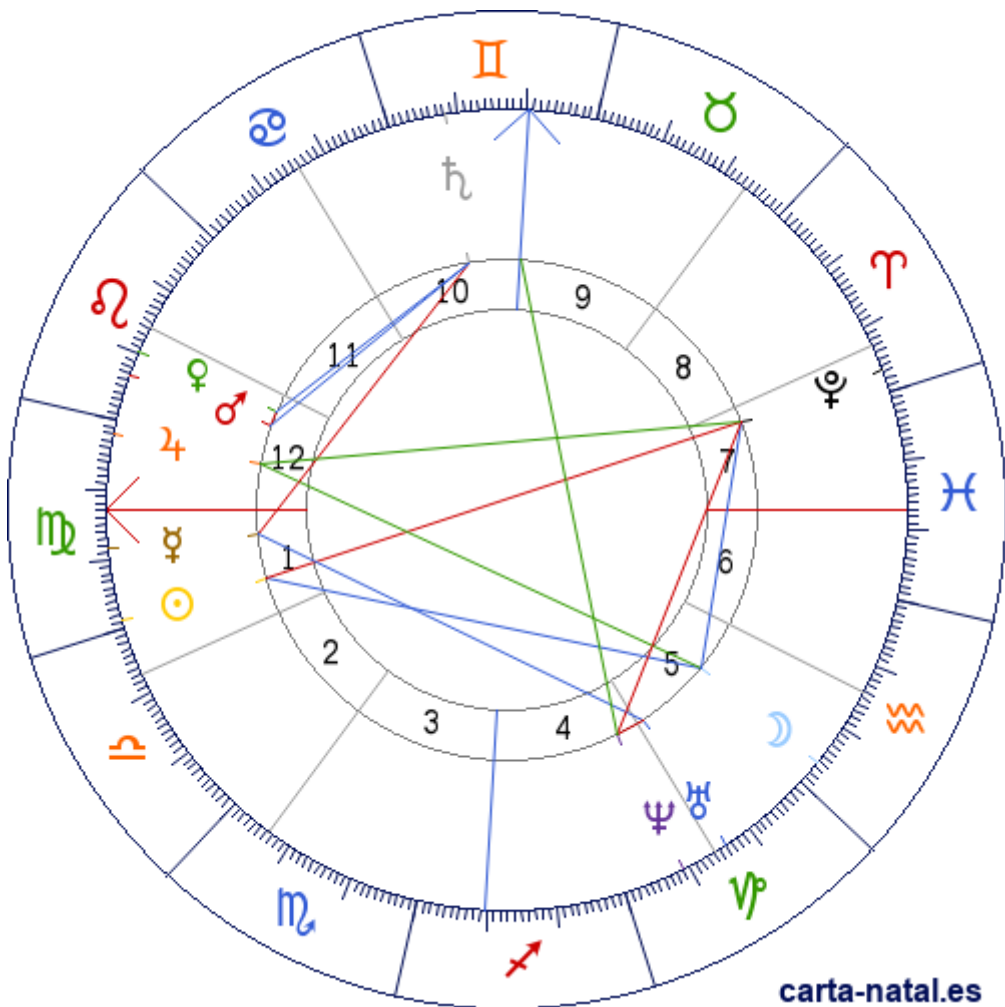

Carta natal

Ramón Álvarez Moretón

22/09/1825 04:30:00 (LMT)

22/09/1825 04:52:28 UT

41:33:00N 05:37:00W

Tropical/geocéntrico

Carta eclíptica

Casas: Placidus

ARMC: 68°11'52.91484"

carta-natal.es

Generalidades

Casas (Placidus)

C 1 (AC)	♌	12°51'51"
C 2	♍	07°06'35"
C 3	♎	06°22'49"
C 4	♏	09°50'59"
C 5	♐	14°13'43"
C 6	♑	15°39'08"
C 7	♒	12°51'51"
C 8	♓	07°06'35"
C 9	♈	06°22'49"
C 10 (MC)	♉	09°50'59"
C 11	♊	14°13'43"
C 12	♋	15°39'08"

Planetas

☉	♌	28°52'16"	1
☾	♏	03°38'37"	5
☿	♌	18°23'52" <u>R</u>	1
♀	♌	19°40'40"	12
♂	♌	23°12'33"	12
♃	♌	02°02'19"	12
♄	♉	21°48'49"	10
♅	♐	16°00'06" <u>E</u>	5
♆	♐	09°02'25" <u>E</u>	4
♇	♓	03°18'48" <u>R</u>	7 » 8

Aspectos

☉	120°	☾	4.77° (S)
☉	180°	♀	4.44° (A)
☾	150°	♃	1.6° (S)
☾	60°	♀	0.33° (S)
♀	90°	♄	3.42° (S)
♀	120°	♅	2.4° (A)
♀	0°	♂	3.53° (A)
♀	60°	♄	2.14° (A)
♂	60°	♄	1.4° (S)
♃	150°	♀	1.27° (A)
♅	0°	♆	6.96° (A)
♆	90°	♀	5.73° (S)
♆	150°	MC	0.81° (S)