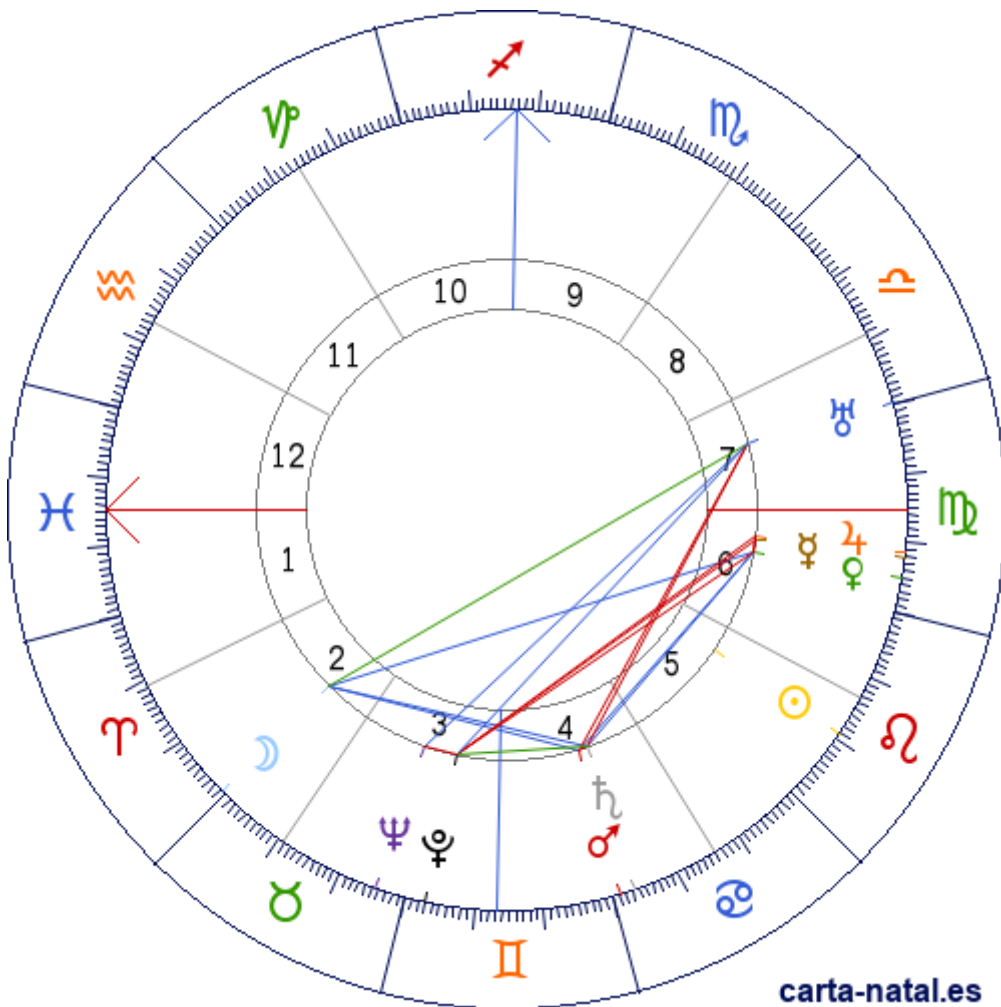

Carta natal

Gonzalo Bosch

02/08/1885 20:00:00 (LMT)
02/08/1885 23:53:31 UT

34:36:47S 58:22:38W

Tropical/geocéntrico
Carta eclíptica
Casas: Placidus

ARMC: 251°44'1.8168"

carta-natal.es

Generalidades

Fuego 36.36%
Tierra 27.27%
Aire 9.09%
Agua 27.27%

Cardinal 31.82%
Fijo 18.18%
Mutable 50%

Casas (Placidus)

C 1 (AC)	♈	14°42'06"
C 2	♉	10°39'02"
C 3	♊	10°36'02"
C 4	♋	13°09'13"
C 5	♌	15°55'13"
C 6	♍	16°47'33"
C 7	♎	14°42'06"
C 8	♏	10°39'02"
C 9	♐	10°36'02"
C 10 (MC)	♑	13°09'13"
C 11	♒	15°55'13"
C 12	♓	16°47'33"

Planetas

☉	♋	10°45'35"	5
☽	♋	29°23'52"	2
♃	♋	07°52'51"	6
♄	♋	05°02'04"	6
♁	♋	01°12'50"	4
♅	♋	08°32'27"	6
♆	♋	03°22'59"	4
♇	♋	00°13'11"	7
♈	♋	25°24'44"	3
♉	♋	02°57'40"	3

Aspectos

☽	120°	♀	5.64° (A)
☽	60°	♂	1.82° (A)
☽	60°	♄	3.99° (A)
☽	150°	♁	0.82° (A)
♀	0°	♀	2.85° (A)
♀	0°	♃	0.66° (A)
♀	90°	♁	4.92° (S)
♀	60°	♂	3.82° (S)
♀	0°	♃	3.51° (A)
♀	60°	♄	1.65° (S)
♀	90°	♁	2.07° (S)
♁	0°	♄	2.17° (A)
♁	90°	♁	0.99° (S)
♃	90°	♁	5.58° (S)
♄	90°	♁	3.16° (S)

♄	30°	♍	0.42° (S)
♅	120°	♄	4.81° (S)
♅	120°	♍	2.74° (A)
♄	0°	♍	7.55° (A)