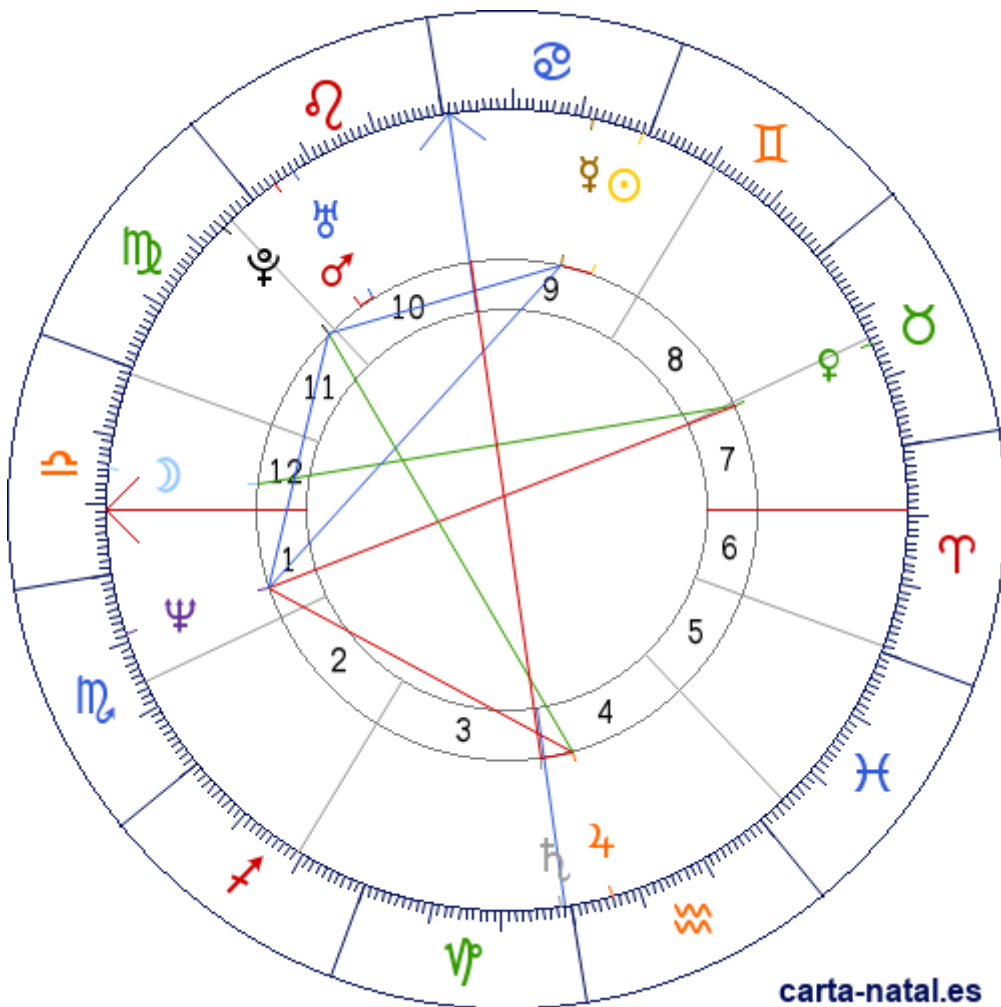

Carta natal

Jimmy Sommerville

22/06/1961 15:20:00 (BST)

22/06/1961 14:20:00 UT

55:51:55N 04:15:27W

Tropical/geocéntrico

Carta eclíptica

Casas: Placidus

ARMC: 121°16'0.9372"

carta-natal.es

Generalidades

Casas (Placidus)

C 1 (AC)	♈	20°44'07"
C 2	♉	16°13'47"
C 3	♊	19°16'40"
C 4	♋	29°07'20"
C 5	♌	04°22'17"
C 6	♍	00°58'05"
C 7	♍	20°44'07"
C 8	♎	16°13'47"
C 9	♏	19°16'40"
C 10 (MC)	♐	29°07'20"
C 11	♑	04°22'17"
C 12	♈	00°58'05"

Aspectos

☉	0°	♀	7.42° (A)
☾	150°	♀	0.41° (A)
♀	120°	♅	0.42° (S)
♀	60°	♁	2.46° (A)
♀	180°	♅	6.48° (S)
♂	0°	♁	3.35° (S)
♃	0°	♄	7.55° (A)
♃	90°	♅	2.79° (S)
♃	150°	♁	0.09° (A)
♄	180°	MC	0.71° (S)
♅	60°	♁	2.88° (A)