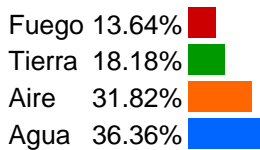

Generalidades

Casas (Placidus)

C 1 (AC)	♈	20°44'07"
C 2	♉	16°13'47"
C 3	♊	19°16'40"
C 4	♋	29°07'20"
C 5	♌	04°22'17"
C 6	♍	00°58'05"
C 7	♍	20°44'07"
C 8	♎	16°13'47"
C 9	♏	19°16'40"
C 10 (MC)	♐	29°07'20"
C 11	♑	04°22'17"
C 12	♈	00°58'05"

Planetas

☉	♈	00°54'27"	9
☾	♈	14°49'14"	12
♀	♈	08°19'27"<u>R</u>	9
♀	♎	15°13'47"	7 » 8
♂	♏	26°15'27"	10
♃	♏	05°57'36"<u>R</u>	4
♄	♑	28°24'28"<u>R</u>	3 » 4
♁	♏	22°54'35"	10
♅	♉	08°44'49"<u>R</u>	1
♁	♑	05°51'54"	11

Aspectos

☉	0°	♀	7.42° (A)
☾	150°	♀	0.41° (A)
♀	120°	♅	0.42° (S)
♀	60°	♁	2.46° (A)
♀	180°	♅	6.48° (S)
♂	0°	♁	3.35° (S)
♃	0°	♄	7.55° (A)
♃	90°	♅	2.79° (S)
♃	150°	♁	0.09° (A)
♄	180°	MC	0.71° (S)
♅	60°	♁	2.88° (A)