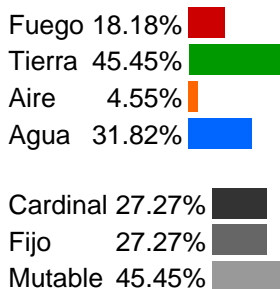

Carta natal

María de la Paz de Borbón

23/06/1862 17:10:00 (LMT)

23/06/1862 17:24:51 UT

40:25:07N 03:42:51W

Tropical/geocéntrico

Carta eclíptica

Casas: Placidus

ARMC: 169°07'9.17112"

carta-natal.es

Generalidades

Casas (Placidus)

C 1 (AC)	♂	02°27'22"
C 2	♊	04°19'29"
C 3	♌	11°30'58"
C 4	♍	18°09'56"
C 5	♎	18°28'53"
C 6	♏	12°24'50"
C 7	♐	02°27'22"
C 8	♑	04°19'29"
C 9	♒	11°30'58"
C 10 (MC)	♓	18°09'56"
C 11	♈	18°28'53"
C 12	♉	12°24'50"

Planetas

☉	♑	01°54'42"	7 » 8
☽	♏	23°10'10"	6
♀	♑	16°11'50"R	8
♀	♏	21°06'56"	6
♂	♍	23°04'51"	4
♃	♊	19°47'26"	10
♃	♊	16°57'26"	9 » 10
♁	♐	17°24'34"	7
♄	♎	03°49'39"	4
♅	♏	11°00'09"	5 » 6

Aspectos

☉	90°	♄	1.92° (A)
☉	150°	AC	0.54° (S)
☽	0°	♀	2.05° (S)
☽	60°	♂	0.09° (S)
☽	120°	♃	3.38° (S)
☽	120°	♃	6.21° (S)
♀	120°	♂	6.88° (S)
♀	60°	♃	3.59° (S)
♀	60°	♃	0.76° (S)
♀	60°	♂	1.97° (A)
♀	120°	♃	1.33° (S)
♀	120°	♃	4.16° (S)
♂	180°	♃	3.29° (S)
♂	180°	♃	6.12° (S)
♂	90°	♁	5.67° (S)