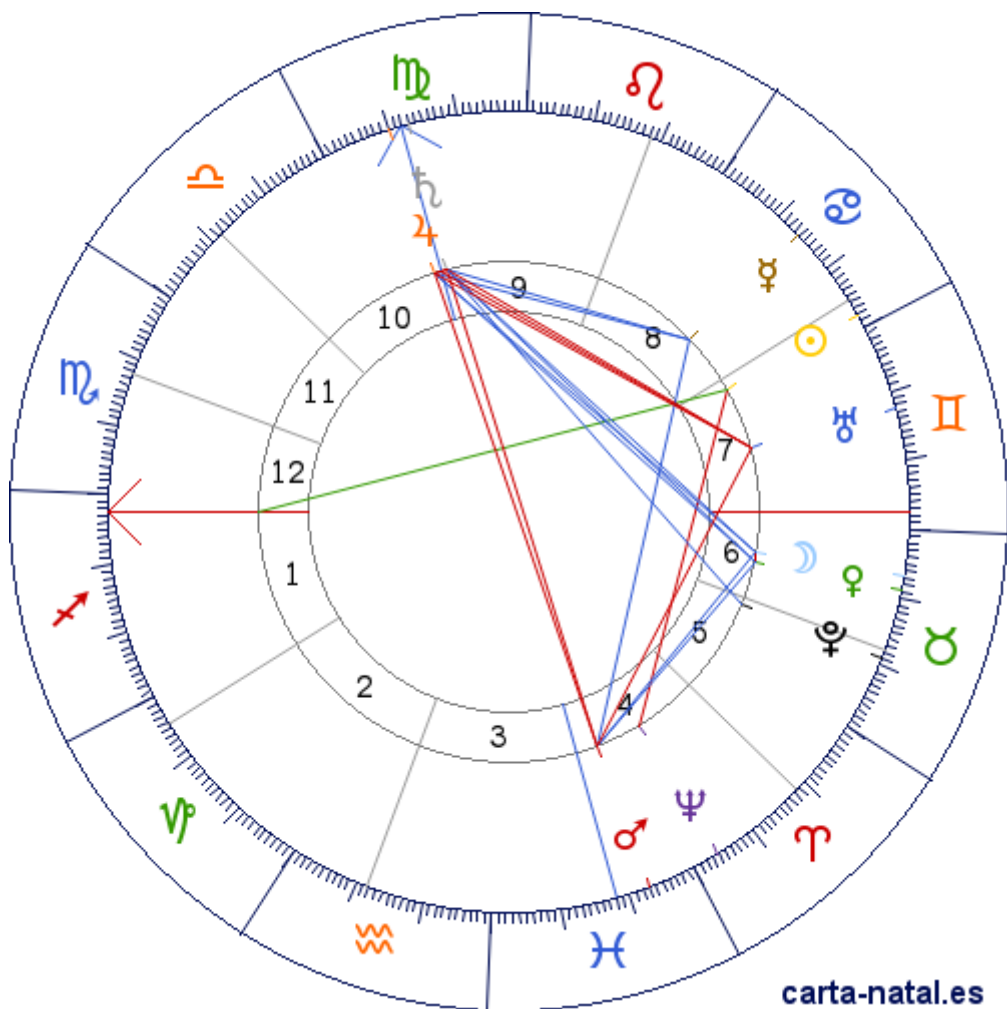

Carta natal

María de la Paz de Borbón

23/06/1862 17:10:00 (LMT)

23/06/1862 17:24:51 UT

40:25:07N 03:42:51W

Tropical/geocéntrico

Carta eclíptica

Casas: Placidus

ARMC: 169°07'9.17112"

carta-natal.es

Generalidades

Casas (Placidus)

C 1 (AC)	♂	02°27'22"
C 2	♊	04°19'29"
C 3	♌	11°30'58"
C 4	♍	18°09'56"
C 5	♎	18°28'53"
C 6	♏	12°24'50"
C 7	♐	02°27'22"
C 8	♑	04°19'29"
C 9	♒	11°30'58"
C 10 (MC)	♓	18°09'56"
C 11	♈	18°28'53"
C 12	♉	12°24'50"

Planetas

☉	♑	01°54'42"	7 » 8
☽	♏	23°10'10"	6
♀	♑	16°11'50"R	8
♀	♏	21°06'56"	6
♂	♍	23°04'51"	4
♃	♊	19°47'26"	10
♃	♊	16°57'26"	9 » 10
♁	♐	17°24'34"	7
♄	♎	03°49'39"	4
♅	♏	11°00'09"	5 » 6

Aspectos

☉	90°	♄	1.92° (A)
☉	150°	AC	0.54° (S)
☽	0°	♀	2.05° (S)
☽	60°	♂	0.09° (S)
☽	120°	♃	3.38° (S)
☽	120°	♃	6.21° (S)
♀	120°	♂	6.88° (S)
♀	60°	♃	3.59° (S)
♀	60°	♃	0.76° (S)
♀	60°	♂	1.97° (A)
♀	120°	♃	1.33° (S)
♀	120°	♃	4.16° (S)
♂	180°	♃	3.29° (S)
♂	180°	♃	6.12° (S)
♂	90°	♁	5.67° (S)

4	0°	♄	2.83° (S)
4	90°	♅	2.38° (S)
4	0°	MC	1.62° (A)
♄	90°	♅	0.45° (A)
♄	120°	♀	5.95° (S)
♄	0°	MC	1.21° (S)
♅	90°	MC	0.76° (S)