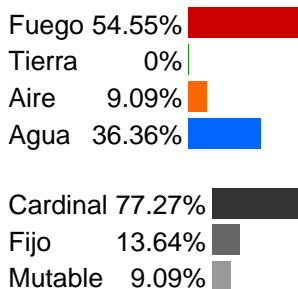

Carta natal

Pedro J. Ramírez

26/03/1952 13:00:00 (CET)
26/03/1952 12:00:00 UT

42:28:00N 02:27:00W

Tropical/geocéntrico
Carta eclíptica
Casas: Placidus

ARMC: 01°25'23.9484"

carta-natal.es

Generalidades

Casas (Placidus)

C 1 (AC)	♈	21°09'42"
C 2	♉	10°16'36"
C 3	♊	02°43'15"
C 4	♋	01°33'05"
C 5	♌	08°17'11"
C 6	♍	17°38'21"
C 7	♎	21°09'42"
C 8	♏	10°16'36"
C 9	♐	02°43'15"
C 10 (MC)	♑	01°33'05"
C 11	♒	08°17'11"
C 12	♓	17°38'21"

Planetas

☉	♑	05°46'32"	10
☾	♑	14°23'55"	10
☿	♑	20°25'0"E	10
♀	♐	12°11'34"	9
♂	♌	18°28'07"E	5
♃	♑	21°59'50"	10
♅	♋	12°05'26"R	4
♁	♈	09°55'55"	12
♆	♋	20°44'48"R	4
♇	♉	19°22'35"R	2

Aspectos

☉	180°	♅	6.32° (A)
☉	90°	♁	4.16° (A)
☾	0°	♀	6.02° (A)
☾	0°	♃	7.6° (A)
☾	180°	♅	2.31° (S)
☾	90°	♁	4.47° (S)
☾	180°	♆	6.35° (A)
☾	120°	♁	4.98° (A)
♀	150°	♂	1.95° (S)
♀	0°	♃	1.58° (S)
♀	180°	♆	0.33° (A)
♀	120°	♁	1.04° (S)
♀	90°	AC	0.74° (S)
♀	120°	♂	6.28° (A)
♀	150°	♅	0.1° (S)