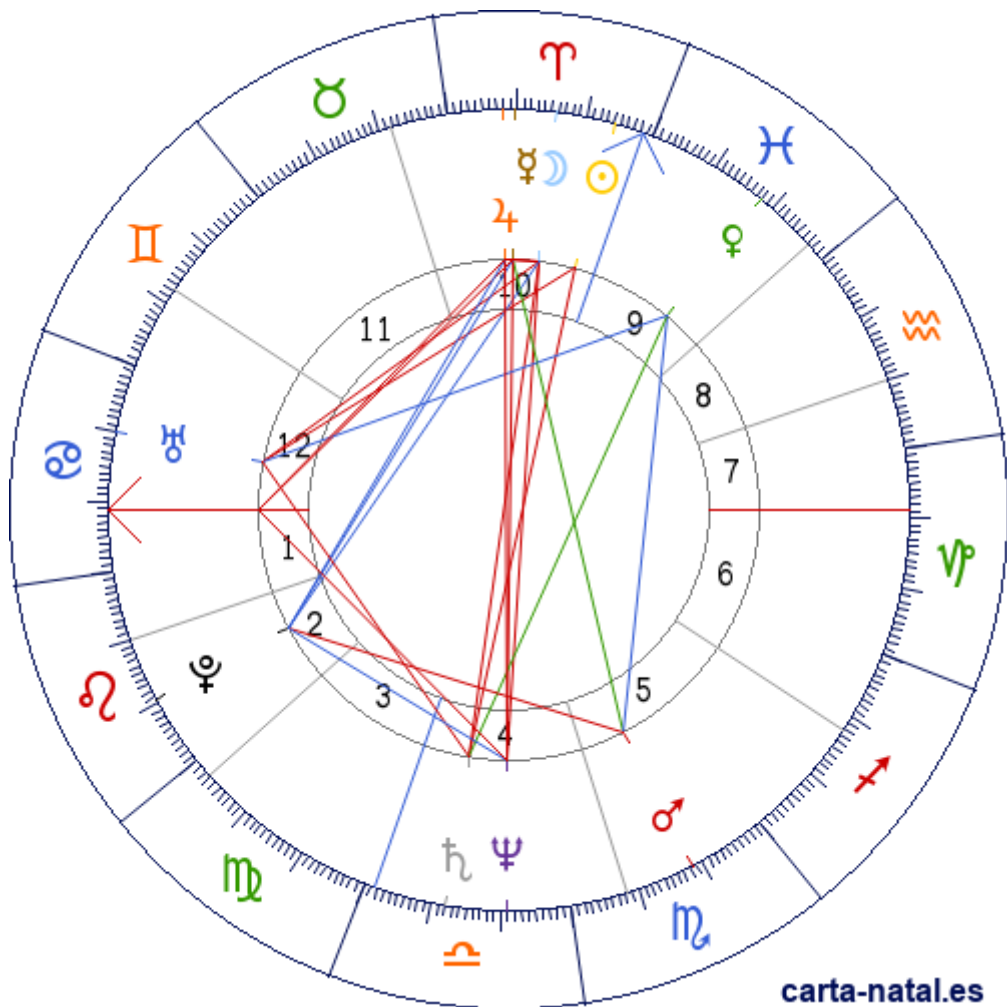

Carta natal

Pedro J. Ramírez

26/03/1952 13:00:00 (CET)
26/03/1952 12:00:00 UT

42:28:00N 02:27:00W

Tropical/geocéntrico
Carta eclíptica
Casas: Placidus

ARMC: 01°25'23.9484"

carta-natal.es

Generalidades

Casas (Placidus)

C 1 (AC)	♈	21°09'42"
C 2	♉	10°16'36"
C 3	♊	02°43'15"
C 4	♋	01°33'05"
C 5	♌	08°17'11"
C 6	♍	17°38'21"
C 7	♎	21°09'42"
C 8	♏	10°16'36"
C 9	♐	02°43'15"
C 10 (MC)	♑	01°33'05"
C 11	♒	08°17'11"
C 12	♓	17°38'21"

Planetas

☉	♑	05°46'32"	10
☾	♑	14°23'55"	10
☿	♑	20°25'0"E	10
♀	♐	12°11'34"	9
♂	♌	18°28'07"E	5
♃	♑	21°59'50"	10
♅	♋	12°05'26"R	4
♁	♈	09°55'55"	12
♆	♋	20°44'48"R	4
♇	♉	19°22'35"R	2

Aspectos

☉	180°	♅	6.32° (A)
☉	90°	♁	4.16° (A)
☾	0°	♀	6.02° (A)
☾	0°	♃	7.6° (A)
☾	180°	♅	2.31° (S)
☾	90°	♁	4.47° (S)
☾	180°	♆	6.35° (A)
☾	120°	♁	4.98° (A)
♀	150°	♂	1.95° (S)
♀	0°	♃	1.58° (S)
♀	180°	♆	0.33° (A)
♀	120°	♁	1.04° (S)
♀	90°	AC	0.74° (S)
♀	120°	♂	6.28° (A)
♀	150°	♅	0.1° (S)

♀	120°	♄	2.26° (S)
♂	90°	♀	0.91° (A)
♃	180°	♄	1.25° (S)
♃	120°	♀	2.62° (S)
♃	90°	AC	0.84° (A)
♅	90°	♄	2.16° (A)
♄	60°	♀	1.37° (A)
♄	90°	AC	0.41° (S)