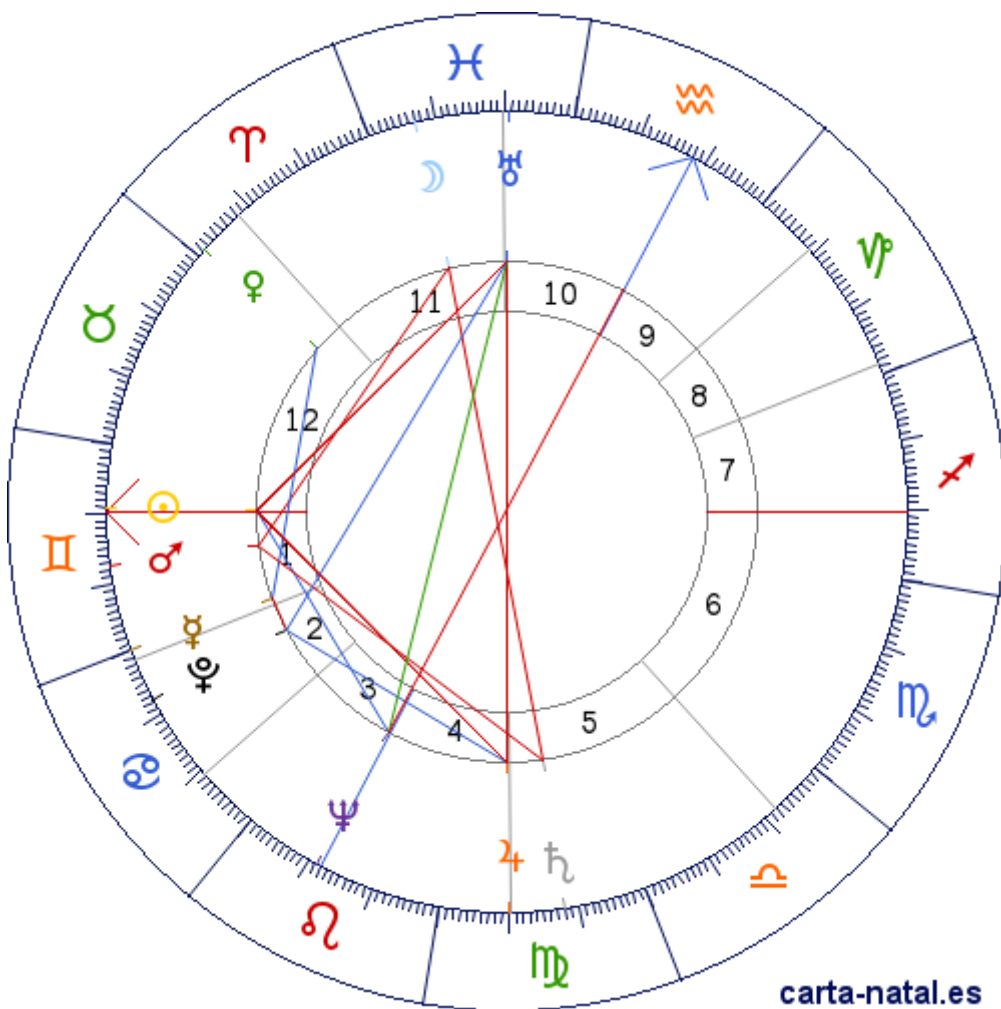

**Carta natal**

**Alida Valli**

31/05/1921 04:30:00 (CET)

31/05/1921 03:30:00 UT

44:52:06N 13:50:53E

Tropical/geocéntrico

Carta eclíptica

Casas: Placidus

ARMC: 314°26'22.4862"

carta-natal.es

Generalidades

**Casas (Placidus)**

C 1 (AC)	♊	09°42'10"
C 2	♌	01°21'44"
C 3	♌	20°36'30"
C 4	♍	11°58'35"
C 5	♎	10°21'13"
C 6	♏	21°47'13"
C 7	♐	09°42'10"
C 8	♑	01°21'44"
C 9	♑	20°36'30"
C 10 (MC)	♒	11°58'35"
C 11	♓	10°21'13"
C 12	♈	21°47'13"

**Planetas**

☉	♊	09°07'33"	12 » 1
☾	♊	23°00'09"	11
♀	♊	29°53'24"	1 » 2
♀	♈	28°51'46"	12
♂	♊	17°20'33"	1
♃	♎	09°51'45"	4 » 5
♄	♎	18°03'37"	5
♅	♈	09°33'20"	10 » 11
♆	♍	11°22'20"	3 » 4
♇	♌	07°41'01"	2

**Aspectos**

☉	90°	♃	0.74° (A)
☉	90°	♅	0.43° (A)
☉	60°	♆	2.25° (A)
☉	0°	AC	0.58° (S)
☾	90°	♂	5.66° (S)
☾	180°	♄	4.94° (S)
♀	60°	♀	1.03° (S)
♀	0°	♁	7.79° (A)
♂	90°	♄	0.72° (A)
♃	180°	♅	0.31° (S)
♃	60°	♁	2.18° (S)
♃	90°	AC	0.16° (A)
♅	150°	♆	1.82° (S)
♅	120°	♁	1.87° (A)
♅	90°	AC	0.15° (S)