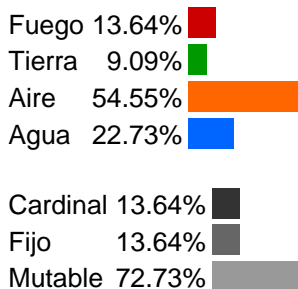

**Carta natal**

**Alida Valli**

31/05/1921 04:30:00 (CET)

31/05/1921 03:30:00 UT

44:52:06N 13:50:53E

Tropical/geocéntrico

Carta eclíptica

Casas: Placidus

ARMC: 314°26'22.4862"

carta-natal.es

Generalidades

**Casas (Placidus)**

C 1 (AC)	♊	09°42'10"
C 2	♌	01°21'44"
C 3	♌	20°36'30"
C 4	♍	11°58'35"
C 5	♎	10°21'13"
C 6	♏	21°47'13"
C 7	♐	09°42'10"
C 8	♑	01°21'44"
C 9	♑	20°36'30"
C 10 (MC)	♒	11°58'35"
C 11	♓	10°21'13"
C 12	♈	21°47'13"