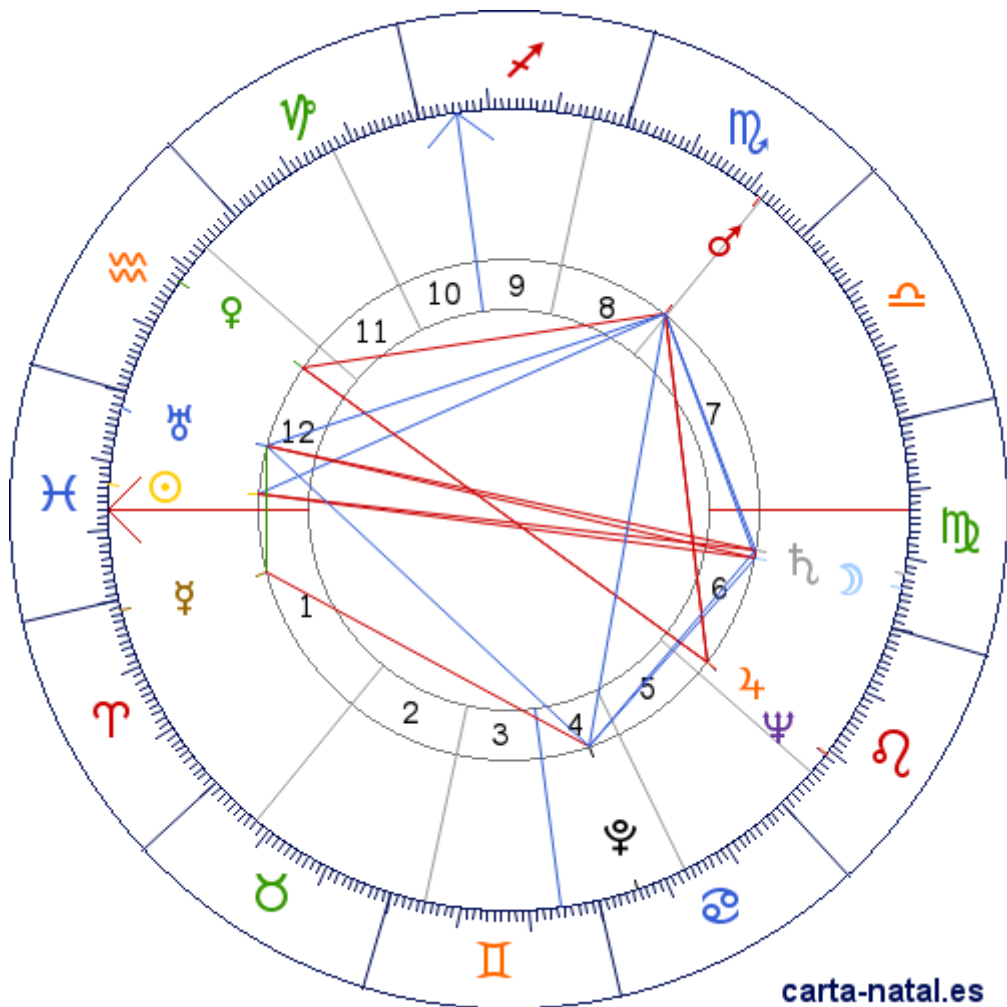

Carta natal

Jean Lecanuet

04/03/1920 07:45:00 (WEST)

04/03/1920 06:45:00 UT

49:26:35N 01:05:58E

Tropical/geocéntrico

Carta eclíptica

Casas: Placidus

ARMC: 264°04'40.84536"

carta-natal.es

Generalidades

Casas (Placidus)

C 1 (AC)	♈	17°01'07"
C 2	♉	07°50'56"
C 3	♊	04°58'25"
C 4	♋	24°33'50"
C 5	♌	13°08'10"
C 6	♍	06°07'08"
C 7	♎	17°01'07"
C 8	♏	07°50'56"
C 9	♐	04°58'25"
C 10 (MC)	♑	24°33'50"
C 11	♒	13°08'10"
C 12	♓	06°07'08"

Planetas

☉	♈	13°24'40"	12 » 1
☾	♋	05°47'29"	6
☿	♊	01°31'03"	1
♀	♌	12°23'10"	12
♂	♈	08°24'39"	8
♃	♏	09°34'23"R	6
♄	♎	07°52'35"R	6
♅	♈	02°20'06"	12
♆	♏	09°17'54"R	6
♁	♋	05°43'06"R	4

Aspectos

☉	180°	☾	7.62° (A)
☉	120°	♂	5° (S)
☉	180°	♄	5.53° (S)
☾	60°	♂	2.62° (A)
☾	0°	♄	2.08° (A)
☾	180°	♅	3.46° (S)
☾	60°	♀	0.07° (S)
♀	30°	♅	0.82° (A)
♀	90°	♀	4.2° (A)
♀	90°	♂	3.98° (S)
♀	180°	♃	2.81° (S)
♀	180°	♆	3.09° (S)
♂	90°	♃	1.16° (A)
♂	60°	♄	0.53° (S)
♂	120°	♅	6.08° (S)

♂	90°	♄	0.89° (A)
♂	120°	♃	2.69° (S)
♄	0°	♄	0.27° (A)
♃	180°	♃	5.54° (A)
♃	60°	♃	2.16° (A)
♃	120°	♃	3.38° (A)