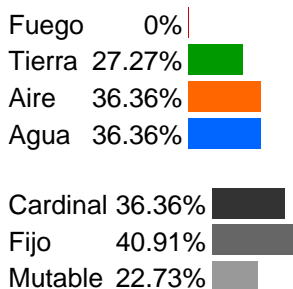

**Carta natal**

**Sinclair Lewis**

07/02/1885 16:00:00 (CDT)  
07/02/1885 21:00:00 UT

45:44:15N 94:57:09W

Tropical/geocéntrico  
Carta eclíptica  
Casas: Placidus

ARMC: 358°11'14.9766"

carta-natal.es

Generalidades

**Casas (Placidus)**

C 1 (AC)	♌	20°46'59"
C 2	♍	08°47'43"
C 3	♎	00°05'46"
C 4	♎	28°01'28"
C 5	♏	05°07'59"
C 6	♐	16°21'21"
C 7	♑	20°46'59"
C 8	♒	08°47'43"
C 9	♓	00°05'46"
C 10 (MC)	♓	28°01'28"
C 11	♈	05°07'59"
C 12	♈	16°21'21"