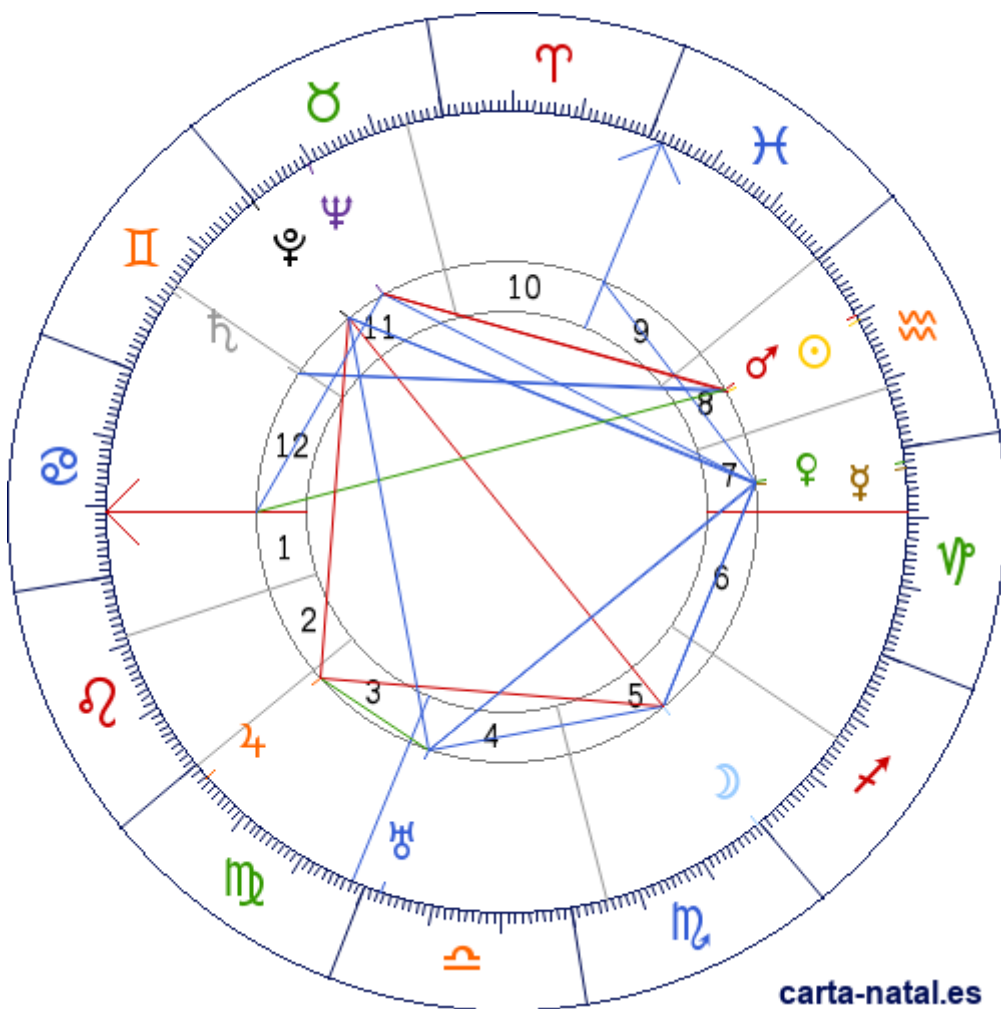

**Carta natal**

**Sinclair Lewis**

07/02/1885 16:00:00 (CDT)  
07/02/1885 21:00:00 UT

45:44:15N 94:57:09W

Tropical/geocéntrico  
Carta eclíptica  
Casas: Placidus

ARMC: 358°11'14.9766"

carta-natal.es

Generalidades

**Casas (Placidus)**

C 1 (AC)	♌	20°46'59"
C 2	♍	08°47'43"
C 3	♎	00°05'46"
C 4	♎	28°01'28"
C 5	♏	05°07'59"
C 6	♐	16°21'21"
C 7	♑	20°46'59"
C 8	♒	08°47'43"
C 9	♓	00°05'46"
C 10 (MC)	♓	28°01'28"
C 11	♈	05°07'59"
C 12	♈	16°21'21"

**Planetas**

☉	♌	19°19'05"	8
☾	♋	29°34'24"	5
♀	♑	26°59'36"	7
♀	♑	27°50'54"	7
♂	♌	20°07'10"	8
♃	♎	02°22'10" <u>R</u>	3
♅	♈	17°21'44" <u>R</u>	12
♁	♈	02°28'33" <u>R</u>	4
♃	♈	20°33'08"	11
♁	♈	00°11'53" <u>E</u>	11

**Aspectos**

☉	0°	♂	0.8° (A)
☉	120°	♄	1.96° (S)
☉	90°	♃	1.23° (A)
☾	60°	♀	2.58° (S)
☾	60°	♀	1.72° (S)
☾	90°	♃	2.8° (A)
☾	60°	♁	2.9° (A)
☾	180°	♀	0.62° (A)
♀	0°	♀	0.86° (A)
♀	120°	♁	5.48° (A)
♀	120°	♃	6.44° (S)
♀	120°	♀	3.2° (A)
♀	120°	♁	4.63° (A)
♀	120°	♀	2.35° (A)
♀	60°	MC	0.18° (S)