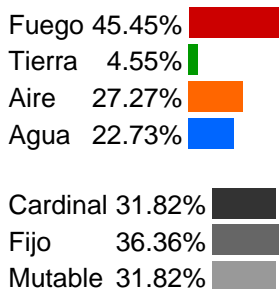

Carta natal

Syngman Rhee

26/03/1875 00:01:00 (LMT)
25/03/1875 15:38:08 UT

38:02:26N 125:42:53E

Tropical/geocéntrico
Carta eclíptica
Casas: Placidus

ARMC: 182°56'7.75032"

carta-natal.es

Generalidades

Casas (Placidus)

C 1 (AC)	♈	15°10'0"
C 2	♉	19°00'21"
C 3	♊	27°26'33"
C 4	♋	03°11'58"
C 5	♌	01°52'46"
C 6	♍	24°52'23"
C 7	♎	15°10'0"
C 8	♏	19°00'21"
C 9	♐	27°26'33"
C 10 (MC)	♑	03°11'58"
C 11	♒	01°52'46"
C 12	♓	24°52'23"