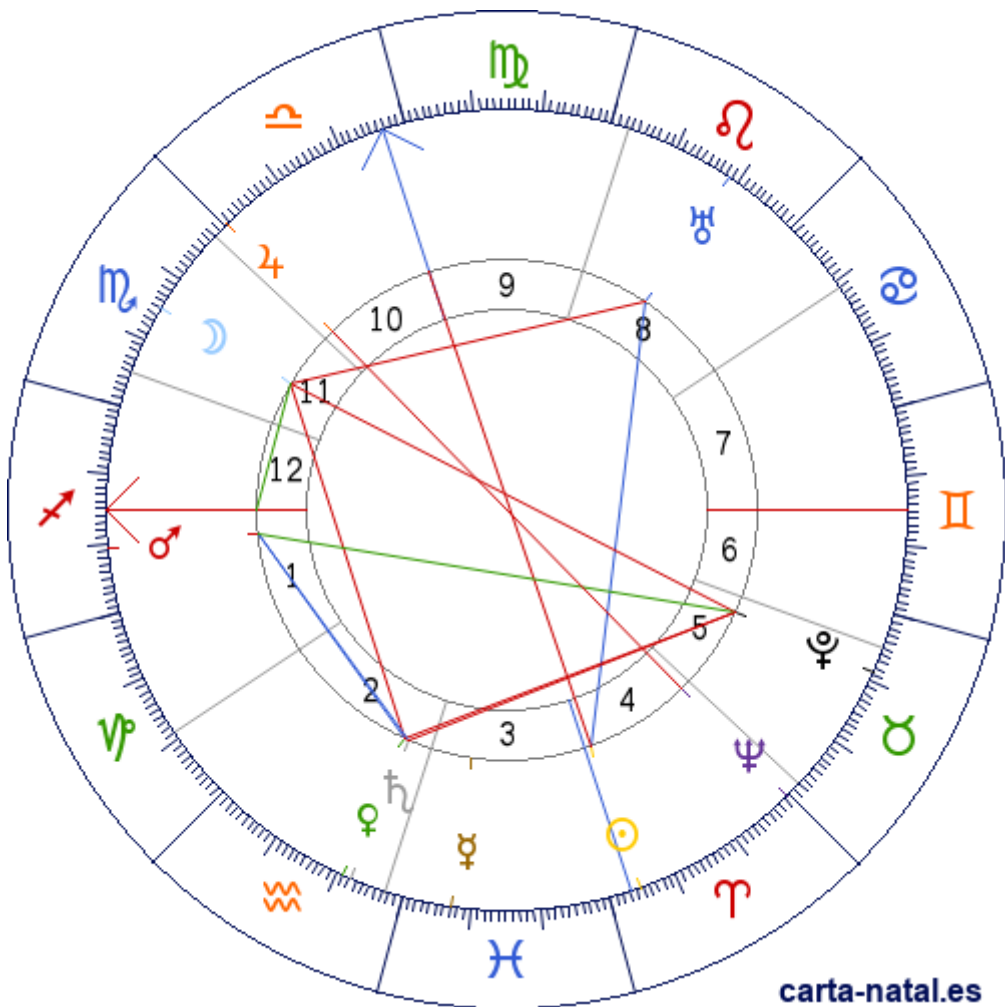

Carta natal

Syngman Rhee

26/03/1875 00:01:00 (LMT)
25/03/1875 15:38:08 UT

38:02:26N 125:42:53E

Tropical/geocéntrico
Carta eclíptica
Casas: Placidus

ARMC: 182°56'7.75032"

carta-natal.es

Generalidades

Casas (Placidus)

C 1 (AC)	♈	15°10'0"
C 2	♉	19°00'21"
C 3	♊	27°26'33"
C 4	♋	03°11'58"
C 5	♌	01°52'46"
C 6	♍	24°52'23"
C 7	♎	15°10'0"
C 8	♏	19°00'21"
C 9	♐	27°26'33"
C 10 (MC)	♑	03°11'58"
C 11	♒	01°52'46"
C 12	♓	24°52'23"

Planetas

☉	♈	04°35'35"	4
☾	♓	14°52'41"	11
♀	♉	07°05'28"	3
♀	♋	20°50'32"	2
♂	♈	20°37'15"	1
♃	♑	29°30'15" <u>R</u>	10 » 11
♅	♋	22°08'19"	2
♆	♏	11°23'14" <u>R</u>	8
♇	♈	29°31'21"	4 » 5
♁	♌	21°10'19"	5 » 6

Aspectos

☉	120°	♎	6.79° (A)
☉	180°	MC	1.39° (A)
☾	90°	♀	5.96° (A)
☾	90°	♎	3.49° (S)
☾	180°	♁	6.29° (A)
☾	30°	AC	0.29° (S)
♀	60°	♂	0.22° (S)
♀	0°	♅	1.3° (A)
♀	90°	♁	0.33° (A)
♂	60°	♅	1.52° (A)
♂	150°	♁	0.55° (A)
♃	180°	♇	0.02° (S)
♅	90°	♁	0.97° (S)