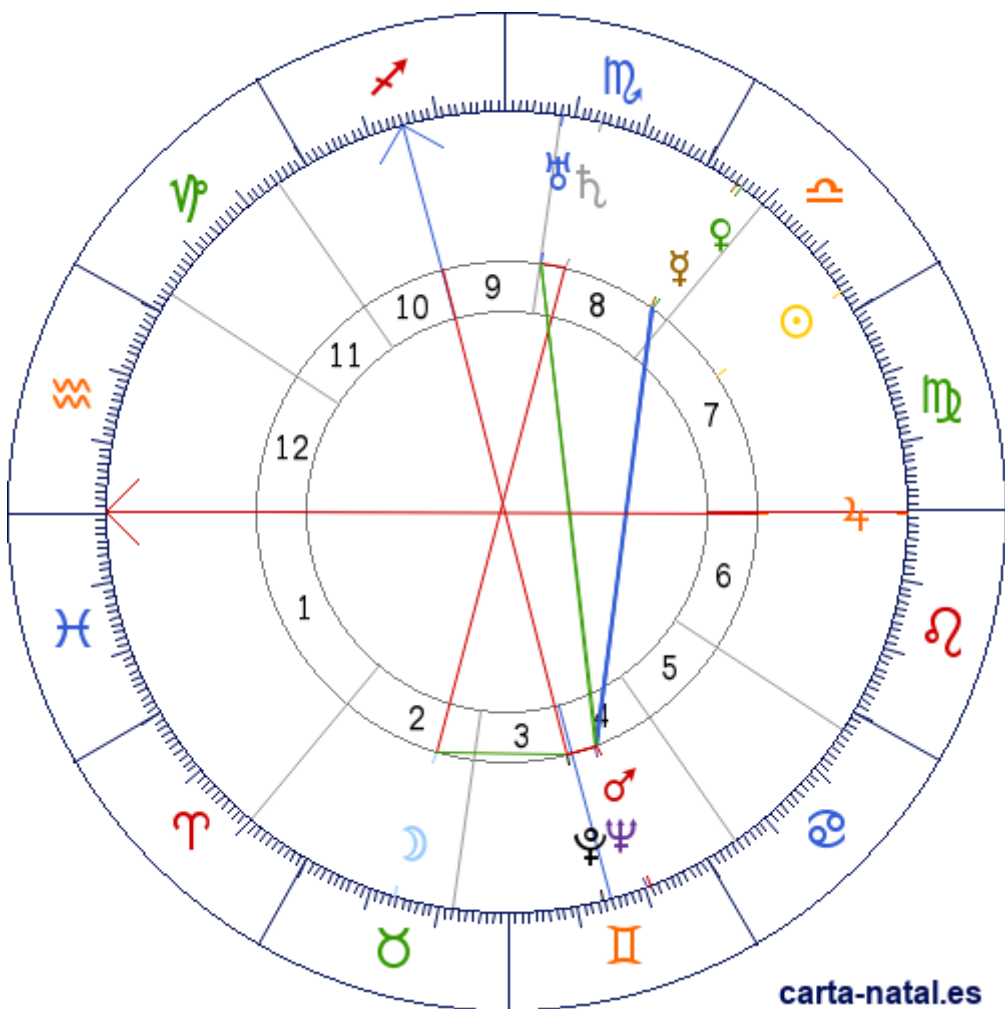

**Carta natal**

**Sandro Pertini**

25/09/1896 17:00:00 (CET)

25/09/1896 16:00:00 UT

44:23:36N 08:29:53E

Tropical/geocéntrico

Carta eclíptica

Casas: Placidus

ARMC: 253°27'50.77764"

carta-natal.es

Generalidades

Casas (Placidus)

C 1 (AC)	♊	29°50'13"
C 2	♈	20°13'36"
C 3	♉	22°11'18"
C 4	♊	14°45'51"
C 5	♋	04°41'59"
C 6	♌	26°52'09"
C 7	♍	29°50'13"
C 8	♎	20°13'36"
C 9	♏	22°11'18"
C 10 (MC)	♐	14°45'51"
C 11	♑	04°41'59"
C 12	♒	26°52'09"

Planetas

☉	♏	03°03'39"	7
☾	♋	13°31'21"	2
☿	♏	24°54'34"	8
♀	♏	24°09'24"	8
♂	♋	20°56'41"	4
♃	♐	29°28'53"	6 » 7
♄	♐	16°15'56"	8
♅	♐	21°51'19"	8 » 9
♆	♋	20°18'28" <u>E</u>	4
♇	♋	13°42'49" <u>R</u>	3 » 4

Aspectos