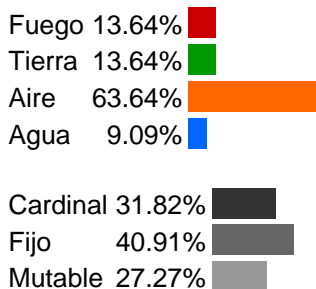

**Carta natal**

**Sandro Pertini**

25/09/1896 17:00:00 (CET)

25/09/1896 16:00:00 UT

44:23:36N 08:29:53E

Tropical/geocéntrico

Carta eclíptica

Casas: Placidus

ARMC: 253°27'50.77764"

carta-natal.es

Generalidades

Casas (Placidus)

C 1 (AC)	♊	29°50'13"
C 2	♈	20°13'36"
C 3	♉	22°11'18"
C 4	♊	14°45'51"
C 5	♋	04°41'59"
C 6	♌	26°52'09"
C 7	♍	29°50'13"
C 8	♎	20°13'36"
C 9	♏	22°11'18"
C 10 (MC)	♐	14°45'51"
C 11	♑	04°41'59"
C 12	♒	26°52'09"