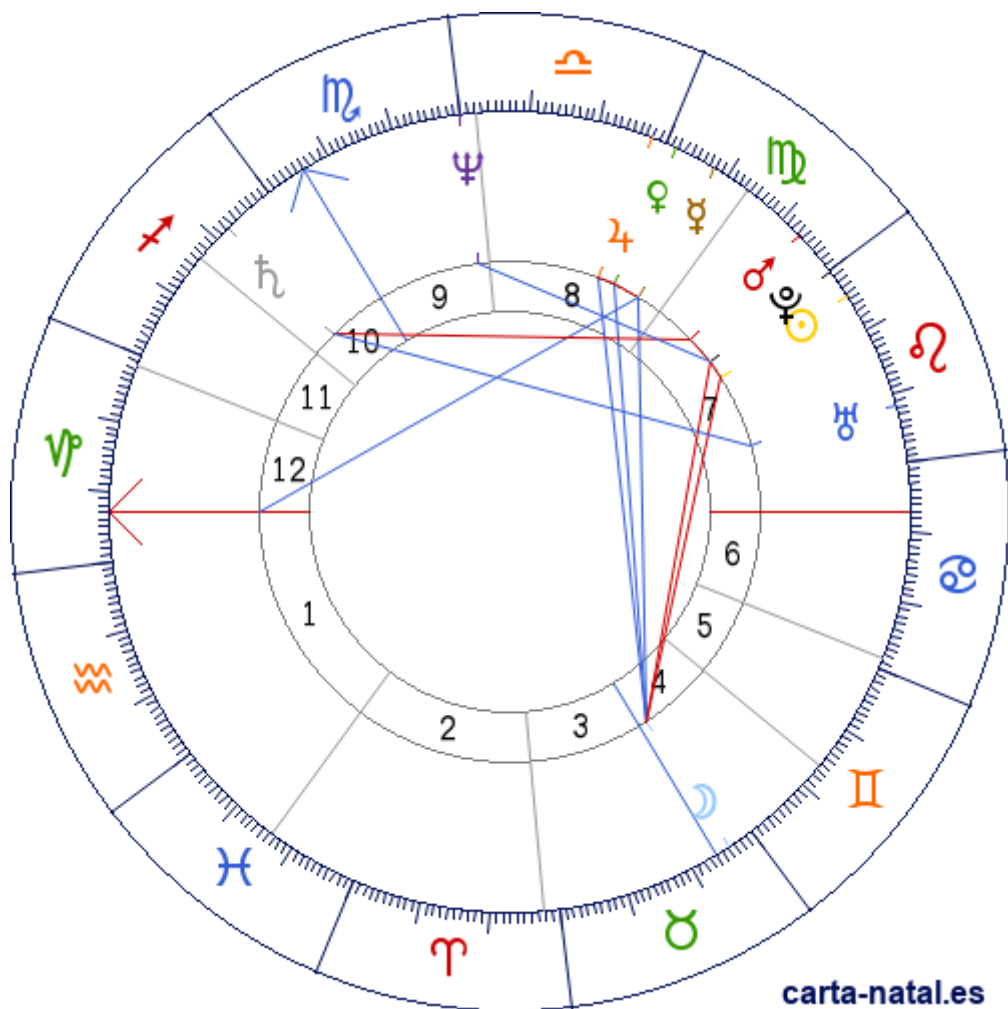

Carta natal

Carole Bouquet

18/08/1957 18:30:00 (CET)

18/08/1957 17:30:00 UT

48:53:00N 02:16:00E

Tropical/geocéntrico

Carta eclíptica

Casas: Placidus

ARMC: 231°34'40.73268"

carta-natal.es

Generalidades

Casas (Placidus)

C 1 (AC)	♓	22°56'19"
C 2	♈	16°21'22"
C 3	♉	27°42'40"
C 4	♊	23°57'18"
C 5	♋	13°33'32"
C 6	♌	01°35'12"
C 7	♍	22°56'19"
C 8	♎	16°21'22"
C 9	♏	27°42'40"
C 10 (MC)	♐	23°57'18"
C 11	♑	13°33'32"
C 12	♒	01°35'12"

Planetas

♁	♎	25°28'45"	7
♁	♋	26°04'55"	4
♀	♏	22°07'40"	8
♀	♏	28°26'26"	8
♂	♎	06°39'09"	7
♄	♏	02°09'39"	8
♃	♐	07°43'07" ^E	10
♃	♏	08°26'52"	7
♃	♐	00°12'21"	9
♃	♏	29°59'06"	7

Aspectos

♁	90°	♁	0.6° (S)
♁	0°	♀	4.51° (A)
♁	120°	♀	3.95° (S)
♁	120°	♀	2.36° (A)
♁	120°	♄	6.08° (A)
♁	90°	♀	3.9° (A)
♀	0°	♀	6.31° (S)
♀	120°	AC	0.81° (S)
♀	0°	♄	3.72° (A)
♂	90°	♃	1.07° (A)
♂	0°	♀	6.67° (S)
♃	120°	♃	0.73° (S)
♃	60°	♀	0.22° (A)