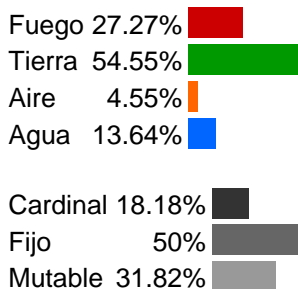

Carta natal

Carole Bouquet

18/08/1957 18:30:00 (CET)

18/08/1957 17:30:00 UT

48:53:00N 02:16:00E

Tropical/geocéntrico

Carta eclíptica

Casas: Placidus

ARMC: 231°34'40.73268"

carta-natal.es

Generalidades

Casas (Placidus)

C 1 (AC)	♓	22°56'19"
C 2	♈	16°21'22"
C 3	♉	27°42'40"
C 4	♊	23°57'18"
C 5	♋	13°33'32"
C 6	♌	01°35'12"
C 7	♍	22°56'19"
C 8	♎	16°21'22"
C 9	♏	27°42'40"
C 10 (MC)	♐	23°57'18"
C 11	♑	13°33'32"
C 12	♒	01°35'12"

Planetas

♁	♎	25°28'45"	7
♁	♋	26°04'55"	4
♀	♏	22°07'40"	8
♀	♏	28°26'26"	8
♂	♎	06°39'09"	7
♄	♏	02°09'39"	8
♃	♐	07°43'07" ^E	10
♃	♏	08°26'52"	7
♃	♐	00°12'21"	9
♃	♏	29°59'06"	7

Aspectos

♁	90°	♁	0.6° (S)
♁	0°	♀	4.51° (A)
♁	120°	♀	3.95° (S)
♁	120°	♀	2.36° (A)
♁	120°	♄	6.08° (A)
♁	90°	♀	3.9° (A)
♀	0°	♀	6.31° (S)
♀	120°	AC	0.81° (S)
♀	0°	♄	3.72° (A)
♂	90°	♃	1.07° (A)
♂	0°	♀	6.67° (S)
♃	120°	♃	0.73° (S)
♃	60°	♀	0.22° (A)