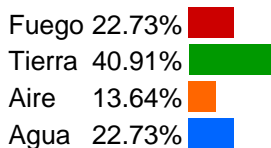

Generalidades

Casas (Placidus)

C 1 (AC)	♈	17°37'33"
C 2	♉	15°01'56"
C 3	♊	06°03'53"
C 4	♋	26°52'24"
C 5	♌	22°08'03"
C 6	♍	28°23'37"
C 7	♎	17°37'33"
C 8	♏	15°01'56"
C 9	♐	06°03'53"
C 10 (MC)	♐	26°52'24"
C 11	♑	22°08'03"
C 12	♒	28°23'37"

Planetas

☉	♌	12°30'46"	4
☾	♎	23°14'30"	7
♀	♌	29°37'47"<u>R</u>	5
♀	♍	12°43'32"	5
♂	♎	20°32'28"	6
♃	♉	23°14'35"	2
♅	♈	16°05'12"<u>R</u>	11
♁	♍	13°10'16"	5
♄	♎	17°14'36"	6 » 7
♁	♍	14°54'48"	5

Aspectos

☉	30°	♀	0.21° (S)
☉	30°	♁	0.66° (A)
☉	90°	♄	4.73° (A)
☾	150°	♃	0° (P)
☾	0°	♄	6° (S)
♀	180°	♅	3.36° (A)
♀	0°	♁	0.45° (A)
♀	0°	♁	2.19° (A)
♂	120°	♃	2.7° (A)
♅	180°	♁	2.92° (A)
♅	120°	♄	1.16° (S)
♅	180°	♁	1.17° (A)
♁	0°	♁	1.74° (A)
♄	60°	♁	2.33° (A)
♄	180°	AC	0.38° (S)