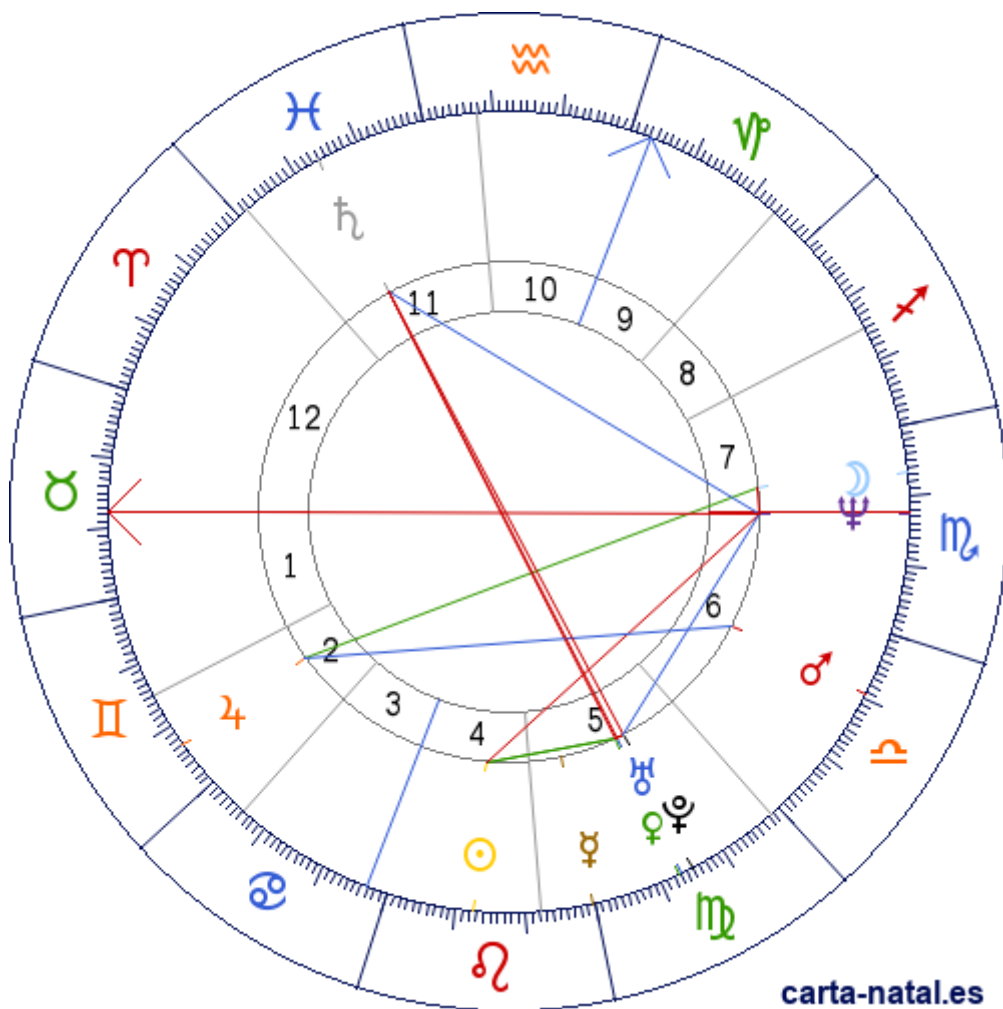

**Carta natal**

**Dennis Lehane**

04/08/1965 23:46:00 (EDT)

05/08/1965 03:46:00 UT

42:17:50N 71:04:28W

Tropical/geocéntrico

Carta eclíptica

Casas: Placidus

ARMC: 298°54'49.61304"

carta-natal.es

Generalidades

**Casas (Placidus)**

C 1 (AC)	♈	17°37'33"
C 2	♉	15°01'56"
C 3	♊	06°03'53"
C 4	♋	26°52'24"
C 5	♌	22°08'03"
C 6	♍	28°23'37"
C 7	♎	17°37'33"
C 8	♏	15°01'56"
C 9	♐	06°03'53"
C 10 (MC)	♐	26°52'24"
C 11	♑	22°08'03"
C 12	♒	28°23'37"

**Planetas**

☉	♌	12°30'46"	4
☾	♎	23°14'30"	7
♀	♌	29°37'47" <u>R</u>	5
♀	♍	12°43'32"	5
♂	♎	20°32'28"	6
♃	♉	23°14'35"	2
♅	♈	16°05'12" <u>R</u>	11
♁	♍	13°10'16"	5
♄	♎	17°14'36"	6 » 7
♁	♍	14°54'48"	5

**Aspectos**

☉	30°	♀	0.21° (S)
☉	30°	♁	0.66° (A)
☉	90°	♄	4.73° (A)
☾	150°	♃	0° (P)
☾	0°	♄	6° (S)
♀	180°	♅	3.36° (A)
♀	0°	♁	0.45° (A)
♀	0°	♁	2.19° (A)
♂	120°	♃	2.7° (A)
♅	180°	♁	2.92° (A)
♅	120°	♄	1.16° (S)
♅	180°	♁	1.17° (A)
♁	0°	♁	1.74° (A)
♄	60°	♁	2.33° (A)
♄	180°	AC	0.38° (S)