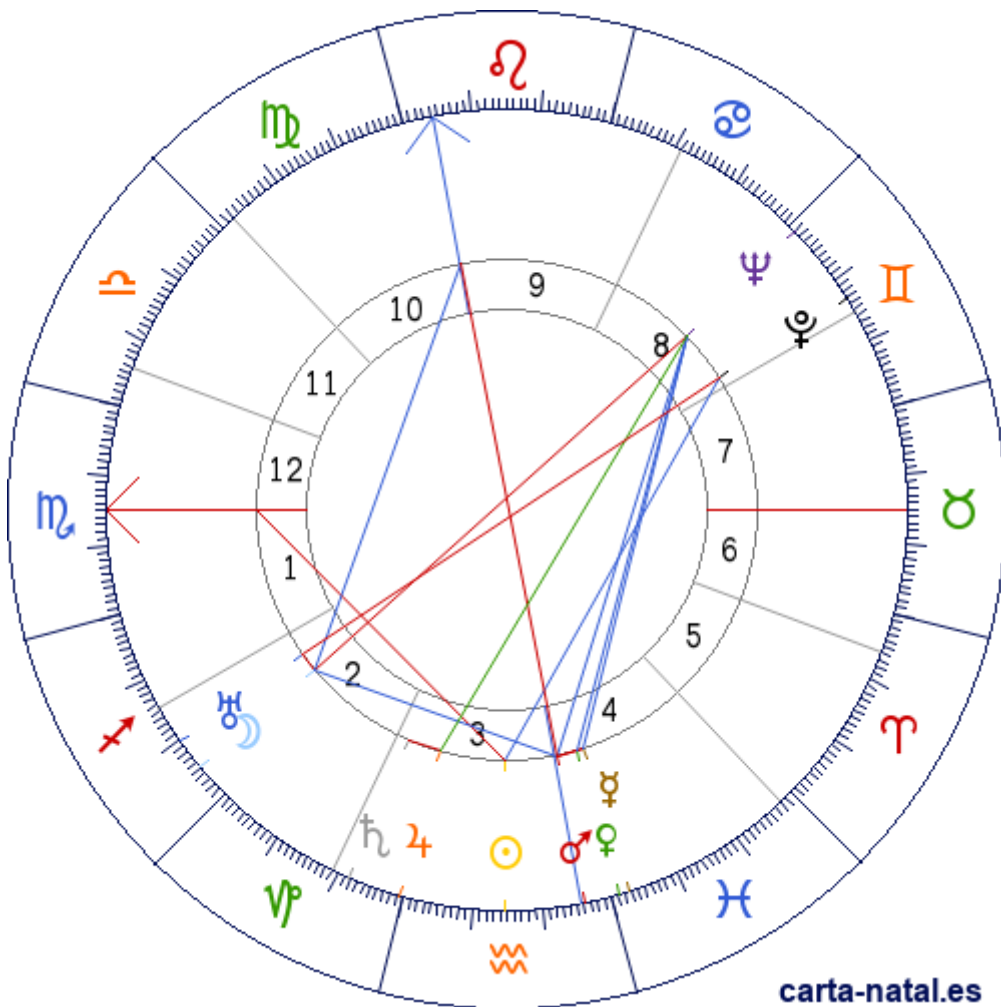

Carta natal

Charles Lindbergh

04/02/1902 01:30:00 (EST)

04/02/1902 06:30:00 UT

42:19:53N 83:02:45W

Tropical/geocéntrico

Carta eclíptica

Casas: Placidus

ARMC: 147°56'33.97236"

carta-natal.es

Generalidades

Fuego 27.27%

Tierra 9.09%

Aire 31.82%

Agua 31.82%

Cardinal 9.09%

Planetas

☉	♏	14°31'46"	3
☾	♏	24°53'39"	2
♀	♏	02°46'01"	4
♀	♏	01°13'35" <u>R</u>	4
♂	♏	26°15'45"	4
♃	♏	29°24'47"	3
♃	♏	21°42'11"	3
♃	♏	20°10'58"	2
♃	♏	28°59'55" <u>R</u>	8
♀	♏	16°47'56" <u>R</u>	8

Aspectos