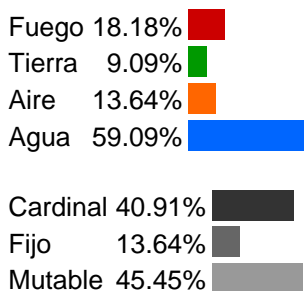

Carta natal

Jean Baptiste Morin de Villefranche

23/02/1583 08:47:00 (LMT)
23/02/1583 08:28:08 UT GREG

45:59:00N 04:43:00E

Tropical/geocéntrico
Carta eclíptica
Casas: Placidus

ARMC: 284°15'8.8812"

carta-natal.es

Generalidades

Casas (Placidus)

| | | |
|-----------|---|-----------|
| C 1 (AC) | ♈ | 27°20'01" |
| C 2 | ♉ | 01°34'17" |
| C 3 | ♊ | 23°39'43" |
| C 4 | ♋ | 13°06'49" |
| C 5 | ♌ | 04°54'00" |
| C 6 | ♍ | 05°54'21" |
| C 7 | ♎ | 27°20'01" |
| C 8 | ♏ | 01°34'17" |
| C 9 | ♐ | 23°39'43" |
| C 10 (MC) | ♑ | 13°06'49" |
| C 11 | ♒ | 04°54'00" |
| C 12 | ♓ | 05°54'21" |

Planetas

| | | | |
|---|---|------------|---------|
| ☉ | ♋ | 04°11'50" | 11 » 12 |
| ☾ | ♋ | 16°48'03" | 12 |
| ☿ | ♋ | 27°58'30" | 11 |
| ♀ | ♋ | 00°54'43" | 11 |
| ♂ | ♋ | 08°07'28" | 3 |
| ♃ | ♋ | 04°41'30" | 11 » 12 |
| ♄ | ♋ | 12°22'07" | 12 |
| ♅ | ♋ | 23°46'56" | 11 |
| ♆ | ♋ | 17°52'25"R | 4 |
| ♇ | ♋ | 04°40'32" | 12 |