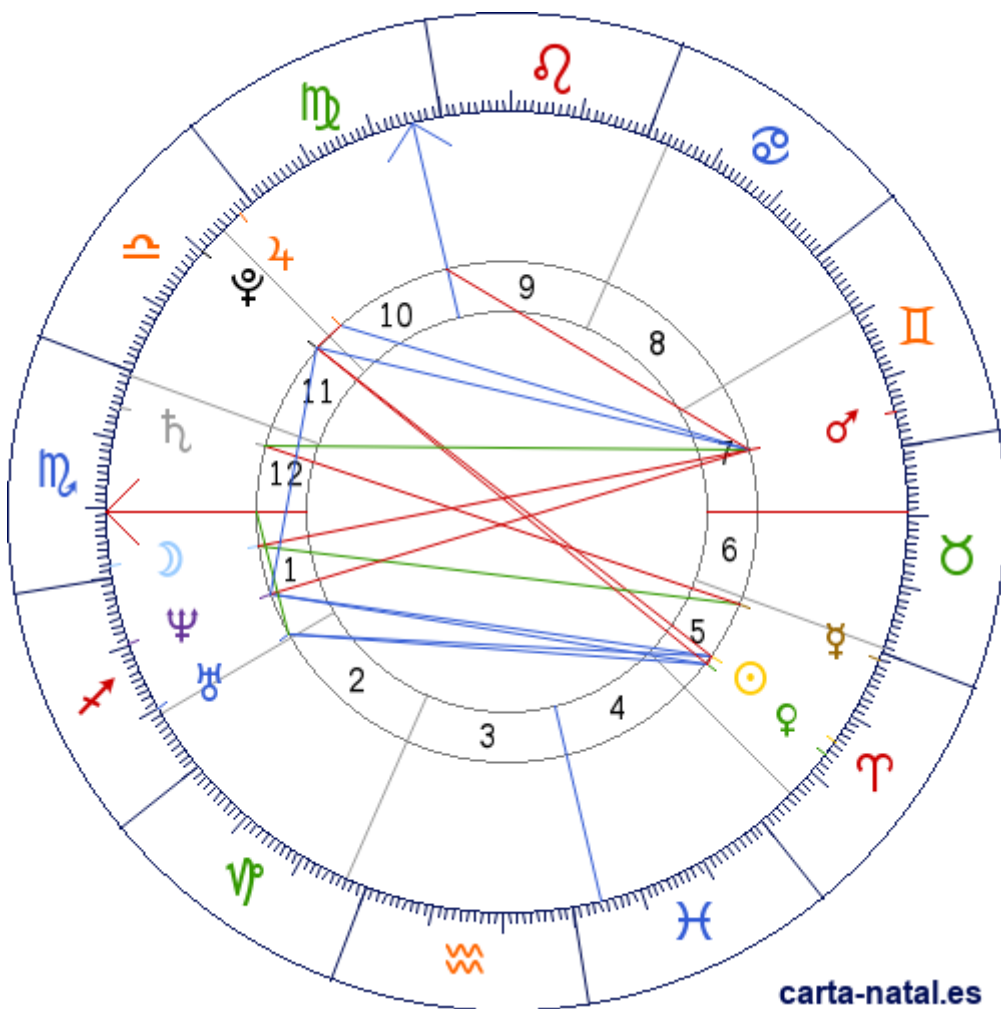

Carta natal

Rafael Sanzio

05/04/1483 21:30:00 (LMT)
05/04/1483 20:39:27 UT GREG

43:43:34N 12:38:11E

Tropical/geocéntrico
Carta eclíptica
Casas: Placidus

ARMC: 156°09'46.04076"

carta-natal.es

Generalidades

Casas (Placidus)

C 1 (AC)	♈	20°34'14"
C 2	♉	20°50'51"
C 3	♊	26°59'43"
C 4	♋	04°16'28"
C 5	♌	05°53'59"
C 6	♍	00°39'14"
C 7	♎	20°34'14"
C 8	♏	20°50'51"
C 9	♐	26°59'43"
C 10 (MC)	♑	04°16'28"
C 11	♒	05°53'59"
C 12	♓	00°39'14"

Planetas

☉	♌	15°35'15"	5
☾	♓	28°22'05"	1
☿	♎	28°53'51"	5 » 6
♀	♍	13°22'46" <u>R</u>	5
♂	♈	04°58'32"	7
♃	♑	02°23'29" <u>R</u>	10 » 11
♄	♒	05°23'44" <u>R</u>	12
♅	♈	19°53'03" <u>R</u>	1 » 2
♆	♈	09°47'21" <u>R</u>	1
♇	♑	09°51'03" <u>R</u>	11

Aspectos

☉	♀	0°	2.21° (S)
☉	♈	120°	4.3° (A)
☉	♓	120°	5.8° (S)
☉	♏	180°	5.74° (S)
☾	♀	150°	0.53° (A)
☾	♈	180°	6.61° (A)
♀	♄	180°	6.5° (A)
♀	♈	120°	6.5° (S)
♀	♓	120°	3.59° (A)
♀	♏	180°	3.53° (A)
♂	♃	120°	2.58° (S)
♂	♄	150°	0.42° (A)
♂	♓	180°	4.81° (A)
♂	♏	120°	4.88° (A)
♂	MC	90°	0.7° (A)