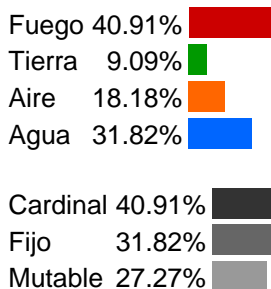

Carta natal

Rafael Sanzio

05/04/1483 21:30:00 (LMT)
05/04/1483 20:39:27 UT GREG

43:43:34N 12:38:11E

Tropical/geocéntrico
Carta eclíptica
Casas: Placidus

ARMC: 156°09'46.04076"

carta-natal.es

Generalidades

Casas (Placidus)

C 1 (AC)	♈	20°34'14"
C 2	♉	20°50'51"
C 3	♊	26°59'43"
C 4	♋	04°16'28"
C 5	♌	05°53'59"
C 6	♍	00°39'14"
C 7	♎	20°34'14"
C 8	♏	20°50'51"
C 9	♐	26°59'43"
C 10 (MC)	♑	04°16'28"
C 11	♒	05°53'59"
C 12	♓	00°39'14"