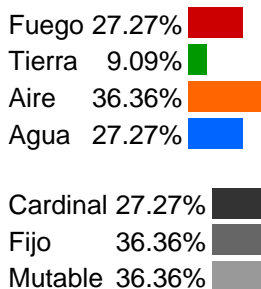

Carta natal

Antony Starr

25/10/1975 03:00:00 (NZST)
24/10/1975 15:00:00 UT

41:17:12S 174:46:32E

Tropical/geocéntrico
Carta eclíptica
Casas: Placidus

ARMC: 72°10'5.33856"

carta-natal.es

Generalidades

Casas (Placidus)

C 1 (AC)	♈	29°42'07"
C 2	♌	17°37'06"
C 3	♍	20°03'25"
C 4	♎	13°33'25"
C 5	♏	04°20'46"
C 6	♐	27°10'35"
C 7	♑	29°42'07"
C 8	♒	17°37'06"
C 9	♓	20°03'25"
C 10 (MC)	♈	13°33'25"
C 11	♉	04°20'46"
C 12	♊	27°10'35"

Planetas

☉	♋	00°34'36"	2
☾	♌	20°25'41"	10
☿	♌	12°17'48"	1
♀	♌	14°44'38"	1
♂	♌	01°32'03"	10 » 11
♃	♌	18°11'34" <u>R</u>	8
♄	♌	02°33'27"	12
♅	♌	02°40'52"	2
♆	♌	10°04'35"	3 » 4
♇	♌	09°57'33"	1

Aspectos

☉	120°	♂	0.96° (A)
☉	90°	♄	1.98° (A)
☉	0°	♅	2.1° (A)
☉	60°	AC	0.87° (A)
☾	90°	♀	5.68° (S)
☾	60°	♃	2.24° (S)
♀	180°	♃	5.9° (A)
♀	60°	♆	2.22° (S)
♀	0°	☽	2.34° (S)
♀	90°	♆	4.67° (S)
♂	120°	♅	1.15° (A)
♄	90°	♅	0.12° (S)
♆	60°	☽	0.12° (A)