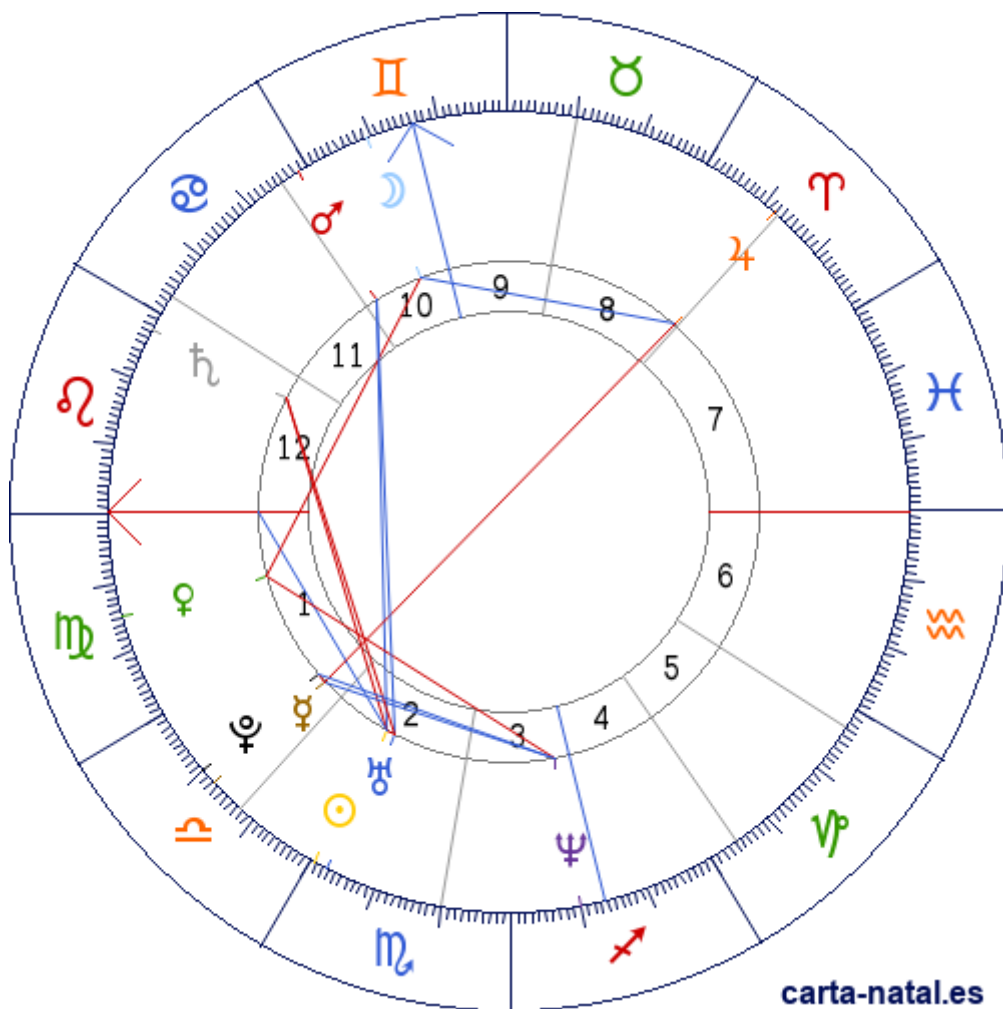

Carta natal

Antony Starr

25/10/1975 03:00:00 (NZST)
24/10/1975 15:00:00 UT

41:17:12S 174:46:32E

Tropical/geocéntrico
Carta eclíptica
Casas: Placidus

ARMC: 72°10'5.33856"

carta-natal.es

Generalidades

Casas (Placidus)

C 1 (AC)	♈	29°42'07"
C 2	♌	17°37'06"
C 3	♍	20°03'25"
C 4	♎	13°33'25"
C 5	♏	04°20'46"
C 6	♐	27°10'35"
C 7	♑	29°42'07"
C 8	♒	17°37'06"
C 9	♓	20°03'25"
C 10 (MC)	♈	13°33'25"
C 11	♉	04°20'46"
C 12	♊	27°10'35"

Planetas

☉	♋	00°34'36"	2
☾	♌	20°25'41"	10
☿	♌	12°17'48"	1
♀	♌	14°44'38"	1
♂	♌	01°32'03"	10 » 11
♃	♌	18°11'34" <u>R</u>	8
♄	♌	02°33'27"	12
♅	♌	02°40'52"	2
♆	♌	10°04'35"	3 » 4
♇	♌	09°57'33"	1

Aspectos

☉	120°	♂	0.96° (A)
☉	90°	♄	1.98° (A)
☉	0°	♅	2.1° (A)
☉	60°	AC	0.87° (A)
☾	90°	♀	5.68° (S)
☾	60°	♃	2.24° (S)
♀	180°	♃	5.9° (A)
♀	60°	♆	2.22° (S)
♀	0°	☽	2.34° (S)
♀	90°	♆	4.67° (S)
♂	120°	♅	1.15° (A)
♄	90°	♅	0.12° (S)
♆	60°	☽	0.12° (A)