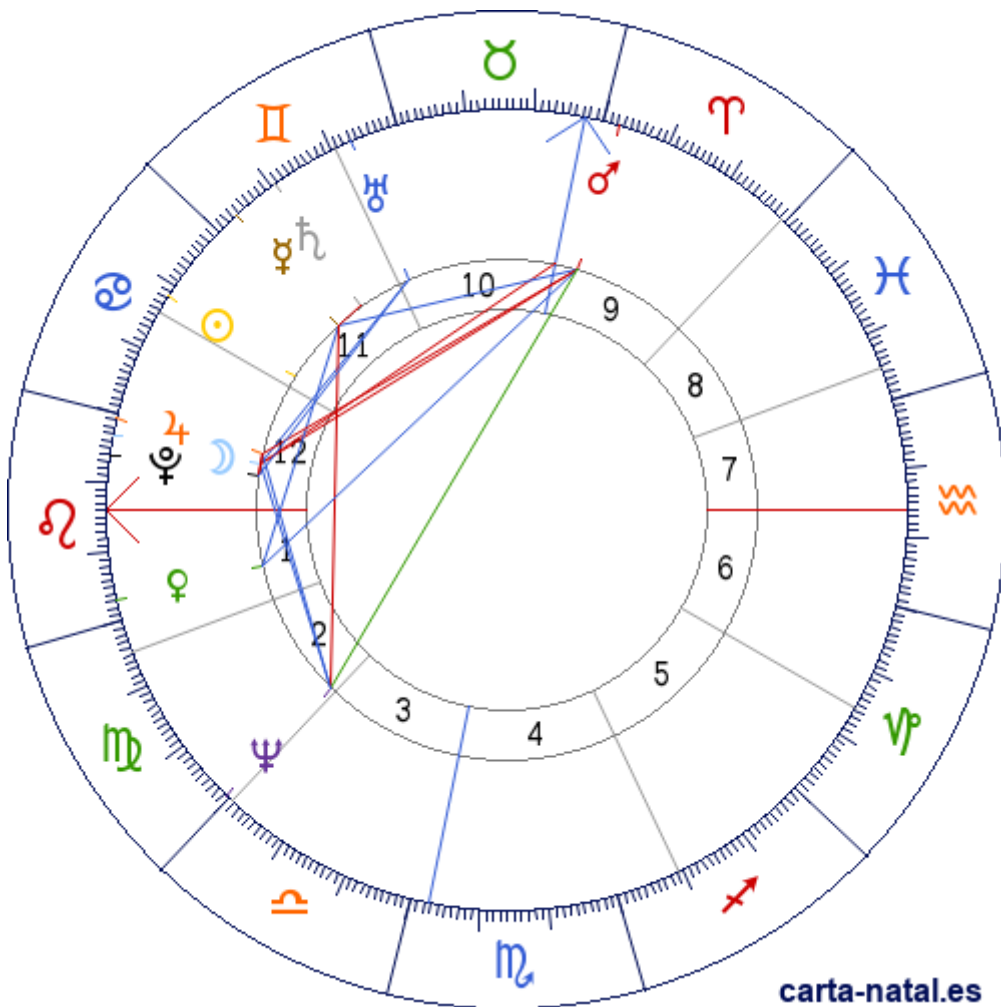

Carta natal

Alan Wilson

04/07/1943 08:00:00 (EWT)

04/07/1943 12:00:00 UT

42:21:30N 71:03:35W

Tropical/geocéntrico

Carta eclíptica

Casas: Placidus

ARMC: 30°33'53.24112"

carta-natal.es

Generalidades

Fuego 54.55%

Tierra 13.64%

Aire 18.18%

Agua 13.64%

Cardinal 22.73%

Planetas

☉	♓	11°38'11"	11 » 12
☽	♈	03°07'09"	12
♀	♊	26°25'23"	11
♀	♈	26°53'50"	1
♂	♐	27°35'20"	9
♃	♈	00°46'15"	12
♅	♊	19°26'07"	11
♁	♊	06°49'01"	10 » 11
♃	♉	29°25'35"	2 » 3
♀	♈	06°05'52"	12

Aspectos

☽	90°	♂	5.53° (S)
☽	0°	♃	2.35° (S)
☽	60°	♁	3.7° (A)
☽	60°	♃	3.69° (S)
☽	0°	♀	2.98° (A)
☽	90°	MC	0.35° (A)
♀	60°	♀	0.47° (A)
♀	60°	♂	1.17° (A)
♀	0°	♅	6.99° (S)
♀	90°	♃	3° (A)
♀	120°	♂	0.69° (A)
♂	90°	♃	3.18° (A)
♂	150°	♃	1.84° (A)
♃	60°	♃	1.34° (S)
♃	0°	♀	5.33° (A)