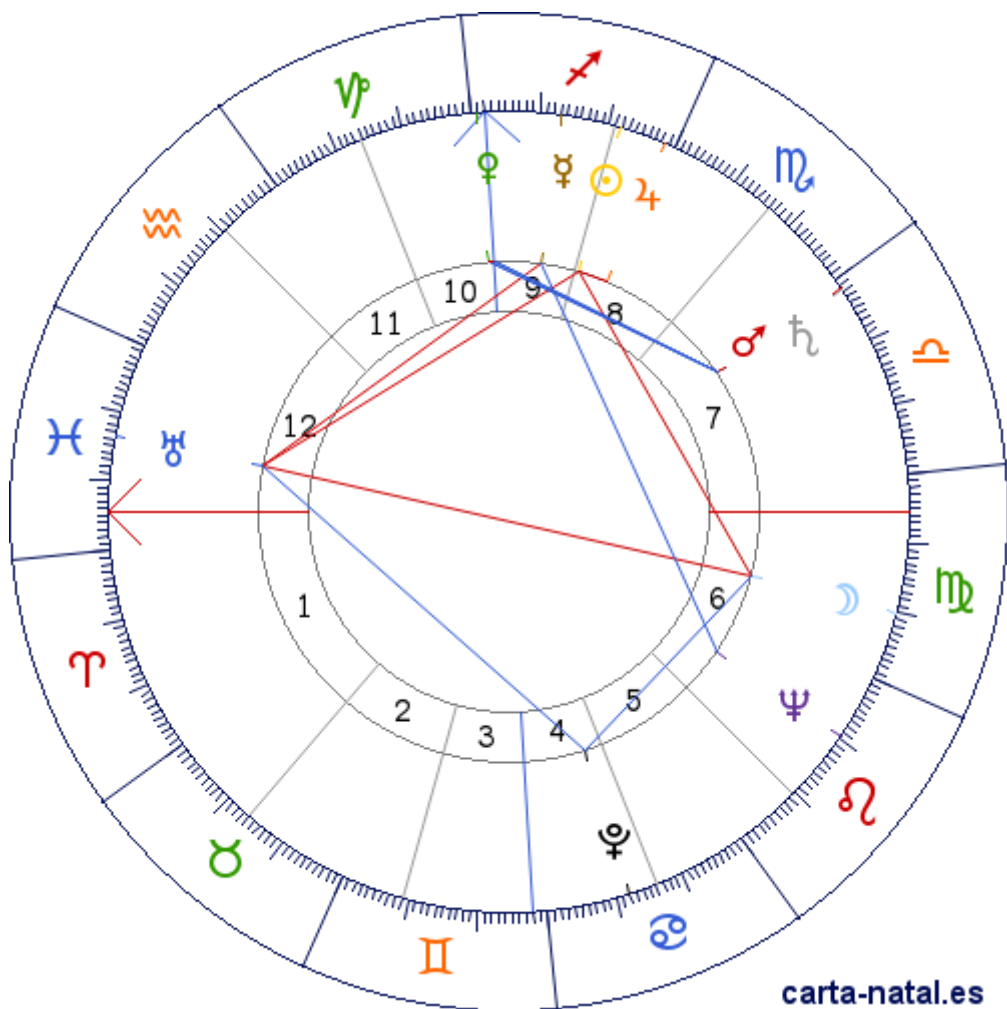

Carta natal

Morris

01/12/1923 13:00:00 (WET)

01/12/1923 13:00:00 UT

50:49:41N 03:15:54E

Tropical/geocéntrico

Carta eclíptica

Casas: Placidus

ARMC: 267°37'28.26588"

carta-natal.es

Generalidades

Fuego 50%

Tierra 13.64%

Aire 13.64%

Agua 22.73%

Cardinal 18.18%

Planetas

☉	♏	08°18'48"	8 » 9
☾	♍	09°46'54"	6
☿	♏	16°55'41"	9
♀	♏	29°06'40"	10
♂	♎	28°21'53"	7
♃	♏	01°30'56"	8
♅	♎	28°15'24"	7
♁	♈	13°39'30"	12
♆	♏	20°22'23"R	6
♇	♋	11°56'50"R	4

Aspectos

☉	90°	☾	1.47° (S)
☉	0°	♃	6.8° (S)
☉	90°	♁	5.34° (A)
☾	180°	♁	3.88° (A)
☾	60°	♀	2.17° (A)
♀	90°	♁	3.27° (S)
♀	120°	♆	3.45° (A)
♀	60°	♂	0.75° (S)
♀	60°	♅	0.85° (S)
♀	0°	MC	1.29° (A)
♂	0°	♅	0.11° (S)
♂	60°	MC	0.54° (A)
♅	60°	MC	0.44° (A)
♁	120°	♀	1.71° (S)