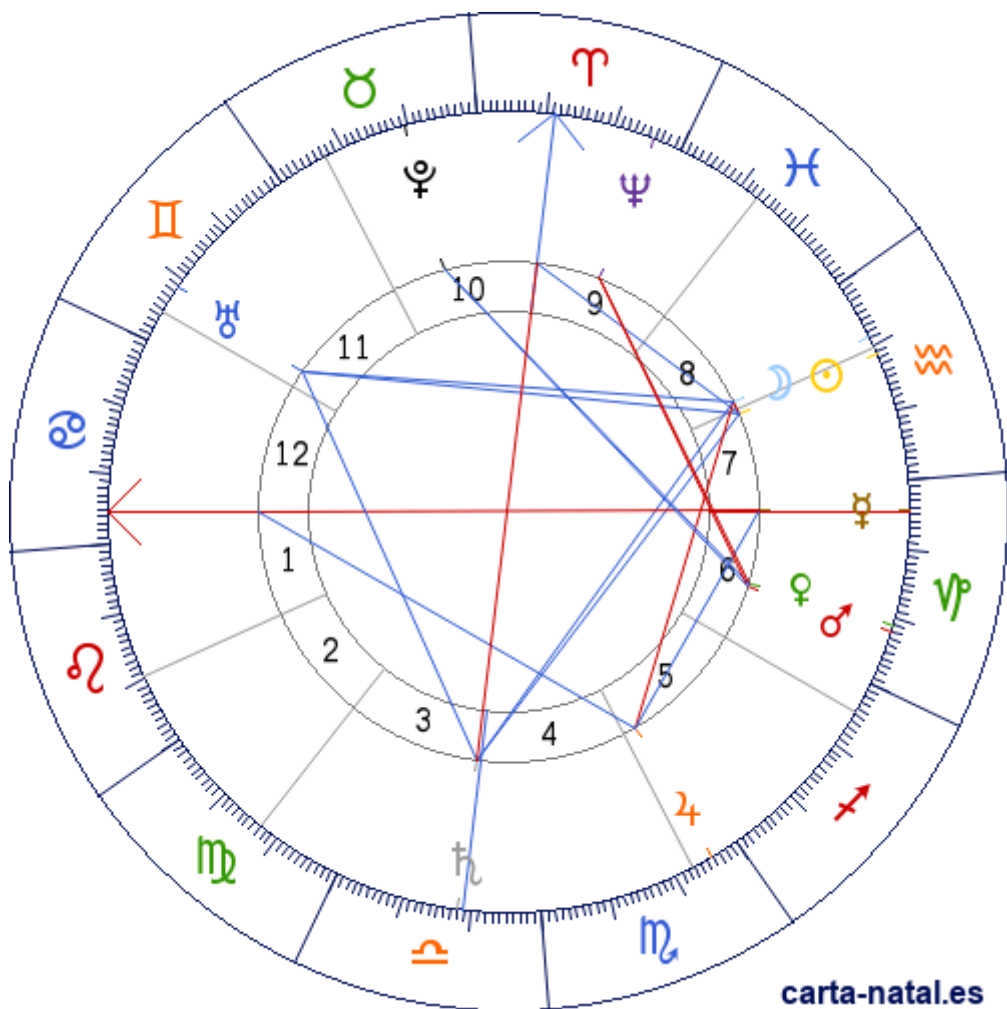

Carta natal

Ricardo Castro Herrera

07/02/1864 16:00:00 (LMT)
07/02/1864 22:55:56 UT

24:17:00N 103:59:00W

Tropical/geocéntrico
Carta eclíptica
Casas: Placidus

ARMC: 17°19'18.2388"

carta-natal.es

Generalidades

Casas (Placidus)

C 1 (AC)	♈	25°22'17"
C 2	♏	19°31'18"
C 3	♍	17°03'20"
C 4	♊	18°46'36"
C 5	♎	22°36'49"
C 6	♈	25°14'34"
C 7	♋	25°22'17"
C 8	♏	19°31'18"
C 9	♊	17°03'20"
C 10 (MC)	♈	18°46'36"
C 11	♏	22°36'49"
C 12	♊	25°14'34"

Planetas

☉	♋	18°29'36"	7 » 8
☾	♋	21°20'45"	8
♀	♉	25°41'34"	7
♀	♉	08°51'16"	6
♂	♉	07°57'09"	6
♃	♎	25°48'25"	5
♃	♊	17°57'13"R	3 » 4
♃	♊	21°11'23"R	11
♃	♈	04°08'09"	9
♁	♌	10°24'17"	10

Aspectos

☉	0°	☾	2.85° (S)
☉	120°	♃	0.54° (S)
☉	120°	♃	2.7° (A)
☉	60°	MC	0.28° (S)
☾	90°	♃	4.46° (A)
☾	120°	♃	3.39° (S)
☾	120°	♃	0.16° (S)
♀	60°	♃	0.11° (A)
♀	180°	AC	0.32° (A)
♀	0°	♂	0.9° (S)
♀	90°	♃	4.72° (S)
♀	120°	♁	1.55° (A)
♂	90°	♃	3.82° (S)
♂	120°	♁	2.45° (A)
♃	120°	AC	0.44° (A)

♃	120°	♃	3.24° (S)
♃	180°	MC	0.82° (S)