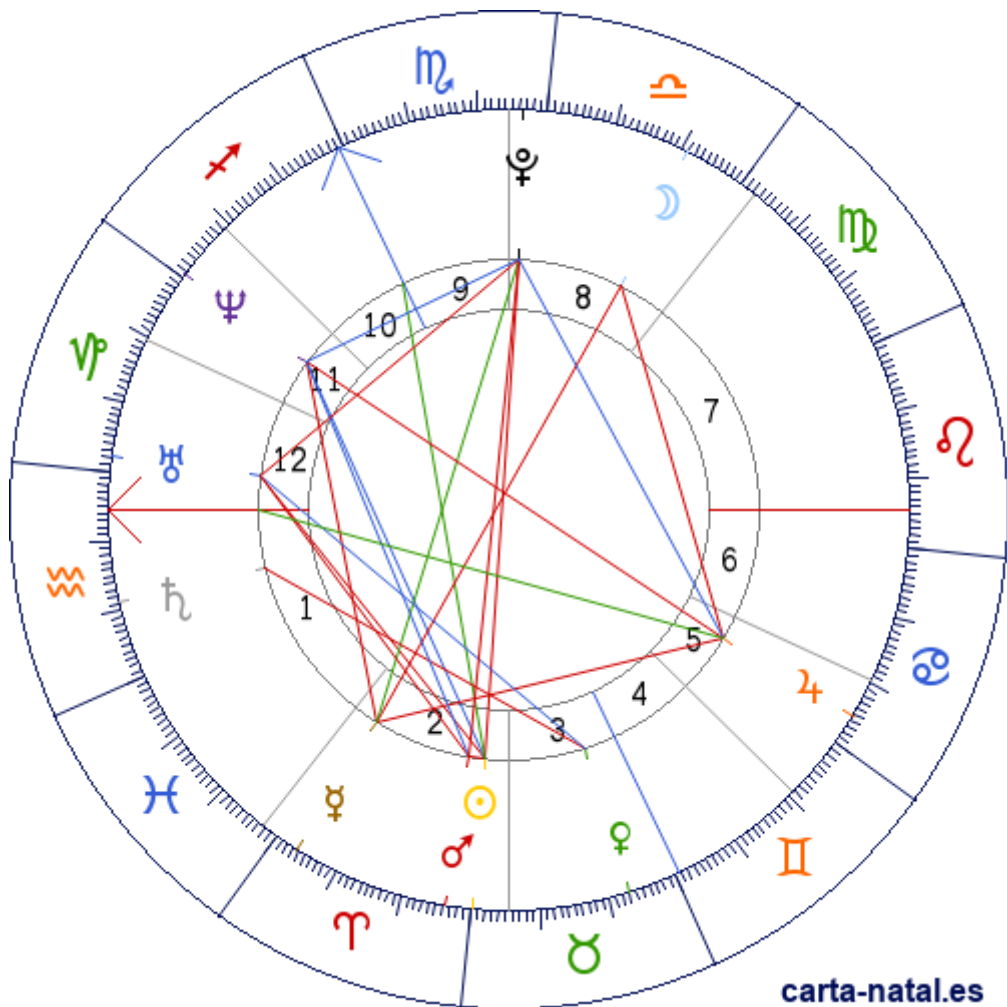

Carta natal

Margarita de Angulema

20/04/1492 02:00:00 (LMT)
20/04/1492 01:59:24 UT GREG

45:39:00N 00:09:00E

Tropical/geocéntrico
Carta eclíptica
Casas: Placidus

ARMC: 238°28'12.40068"

Generalidades

- Fuego 31.82% ■
- Tierra 27.27% ■
- Aire 31.82% ■
- Agua 9.09% ■

- Cardinal 40.91% ■
- Fijo 45.45% ■
- Mutable 13.64% ■

Casas (Placidus)

C 1 (AC)	♌	05°32'58"
C 2	♍	27°37'43"
C 3	♎	05°28'31"
C 4	♏	00°38'14"
C 5	♐	20°38'38"
C 6	♑	10°18'43"
C 7	♒	05°32'58"
C 8	♓	27°37'43"
C 9	♈	05°28'31"
C 10 (MC)	♉	00°38'14"
C 11	♊	20°38'38"
C 12	♋	10°18'43"

Planetas

☉	♋	00°15'50"	2
☽	♌	09°10'06"	8
♀	♋	03°30'32"	2
♀	♋	23°01'30"	3
♂	♋	26°26'01"	2
♃	♌	04°35'41"	5
♄	♌	18°56'57"	1
♅	♌	27°45'51"	12
♆	♌	29°31'50" <u>R</u>	11
♇	♌	03°24'04" <u>R</u>	8 » 9

Aspectos

☉	0°	♂	3.83° (S)
☉	90°	♈	2.5° (S)
☉	120°	♑	0.73° (S)
☉	180°	♀	3.14° (A)
☉	150°	MC	0.37° (S)
☽	180°	♀	5.66° (S)
☽	90°	♃	4.57° (S)
♀	90°	♃	1.09° (A)
♀	90°	♑	3.98° (S)
♀	150°	♀	0.11° (S)
♀	90°	♄	4.08° (S)
♀	120°	♈	4.74° (A)
♂	90°	♈	1.33° (A)
♂	120°	♑	3.1° (A)
♂	180°	♀	6.97° (A)

♄	180°	♁	5.06° (S)
♄	120°	♁	1.19° (S)
♄	150°	AC	0.95° (S)
♁	90°	♁	5.64° (A)
♁	60°	♁	3.87° (A)