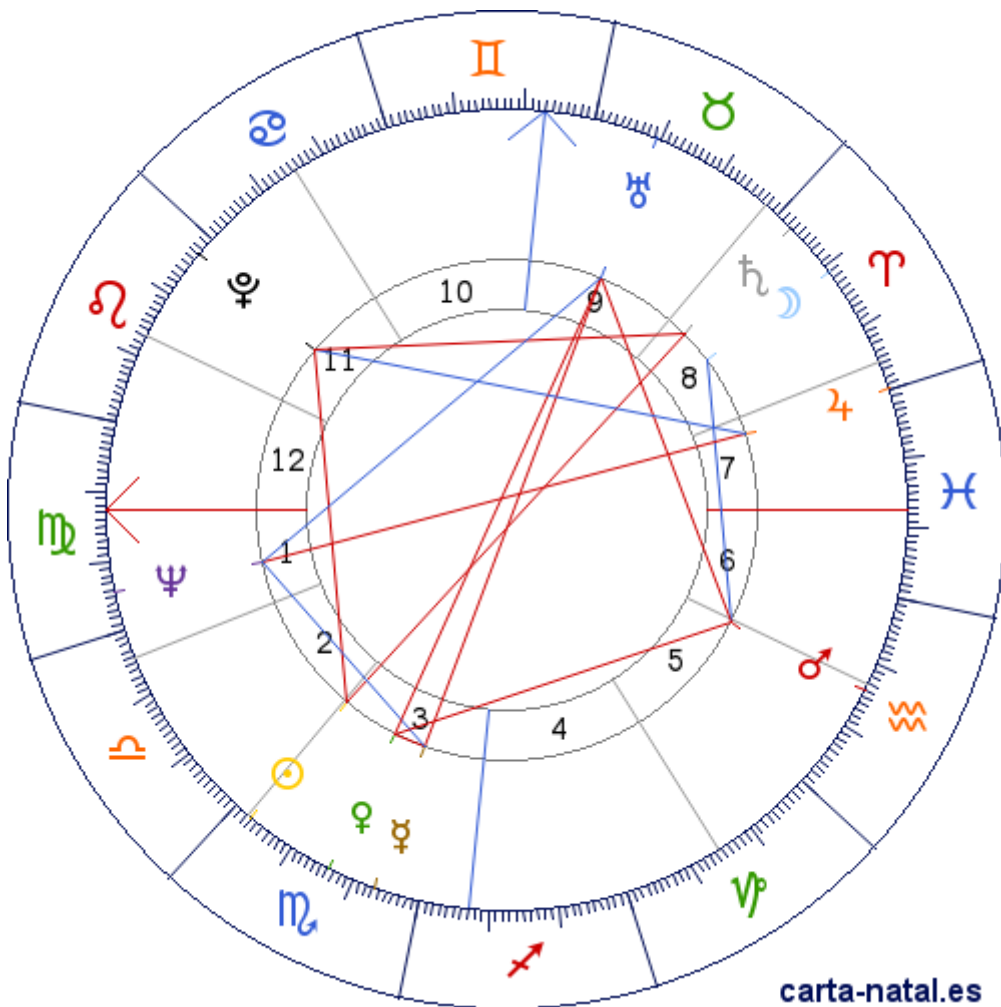

**Carta natal**

**John Cleese**

27/10/1939 03:15:00 (BST)

27/10/1939 02:15:00 UT

51:20:46N 02:58:36W

Tropical/geocéntrico

Carta eclíptica

Casas: Placidus

ARMC: 65°19'14.75652"

carta-natal.es

Generalidades

Fuego 27.27%

Tierra 22.73%

Aire 18.18%

Agua 31.82%

Cardinal 22.73%

Fijo 50%

Mutable 27.27%

**Casas (Placidus)**

C 1 (AC) ♉ 12°35'03"

C 2 ♋ 04°15'33"

C 3 ♌ 02°15'06"

C 4 ♍ 07°08'28"

C 5 ♎ 14°33'22"

♃ ♌ 24°28'26" 1

♀ ♎ 02°54'00" 11

**Aspectos**

☉ 180° ♃ 5.35° (S)

☉ 90° ♀ 0.14° (A)

☾ 60° ♂ 3.38° (S)

♀ 0° ♀ 7° (S)

♀ 180° ♁ 2.54° (S)