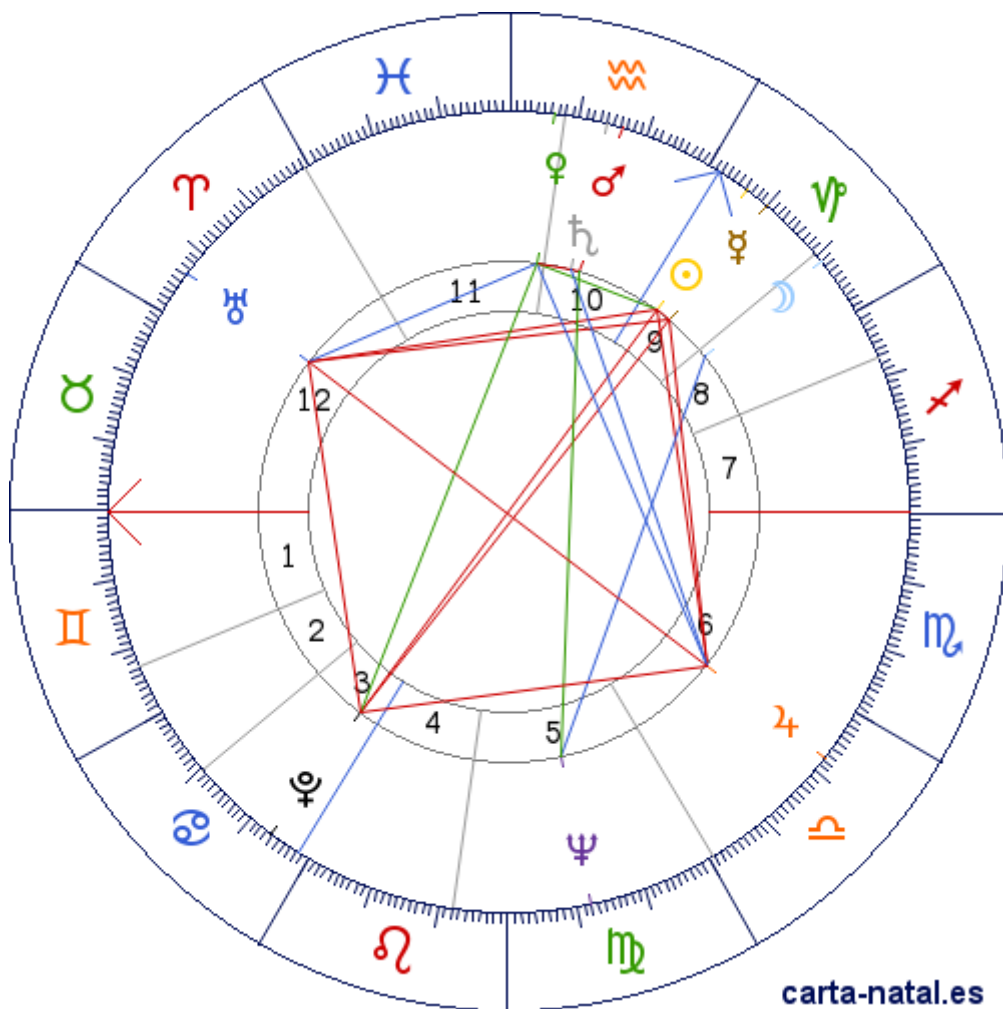

Carta natal

Richard Briers

14/01/1934 12:30:00 (GMT)

14/01/1934 12:30:00 UT

51:24:07N 00:14:13W

Tropical/geocéntrico

Carta eclíptica

Casas: Placidus

ARMC: 300°32'43.72044"

carta-natal.es

Generalidades

Casas (Placidus)

C 1 (AC)	♌	00°09'25"
C 2	♌	22°53'49"
C 3	♍	10°22'09"
C 4	♍	28°25'48"
C 5	♎	22°01'49"
C 6	♏	00°55'56"
C 7	♐	00°09'25"
C 8	♐	22°53'49"
C 9	♑	10°22'09"
C 10 (MC)	♑	28°25'48"
C 11	♒	22°01'49"
C 12	♓	00°55'56"

Aspectos

☉	0°	♀	3.54° (A)
☉	30°	♀	0.05° (S)
☉	90°	♄	1.35° (S)
☉	90°	♁	0.14° (S)
☉	180°	♁	0.02° (S)
☾	120°	♁	3.34° (A)
♀	90°	♄	2.19° (A)
♀	90°	♁	3.4° (A)
♀	180°	♁	3.52° (A)
♀	120°	♄	1.3° (A)
♀	0°	♁	7.74° (A)
♀	60°	♁	0.09° (S)
♀	150°	♁	0.03° (A)
♂	0°	♁	2.21° (A)
♂	150°	♁	1.54° (S)

♄	120°	♃	6.44° (A)
♄	180°	♅	1.21° (A)
♄	90°	♀	1.33° (A)
♅	90°	♀	0.12° (A)