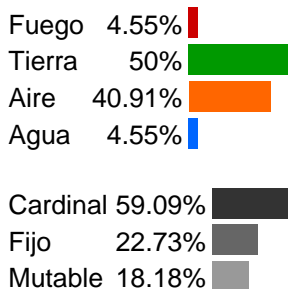

Carta natal

Richard Briers

14/01/1934 12:30:00 (GMT)

14/01/1934 12:30:00 UT

51:24:07N 00:14:13W

Tropical/geocéntrico

Carta eclíptica

Casas: Placidus

ARMC: 300°32'43.72044"

carta-natal.es

Generalidades

Casas (Placidus)

C 1 (AC)	♌	00°09'25"
C 2	♌	22°53'49"
C 3	♍	10°22'09"
C 4	♍	28°25'48"
C 5	♎	22°01'49"
C 6	♏	00°55'56"
C 7	♐	00°09'25"
C 8	♐	22°53'49"
C 9	♑	10°22'09"
C 10 (MC)	♑	28°25'48"
C 11	♒	22°01'49"
C 12	♓	00°55'56"