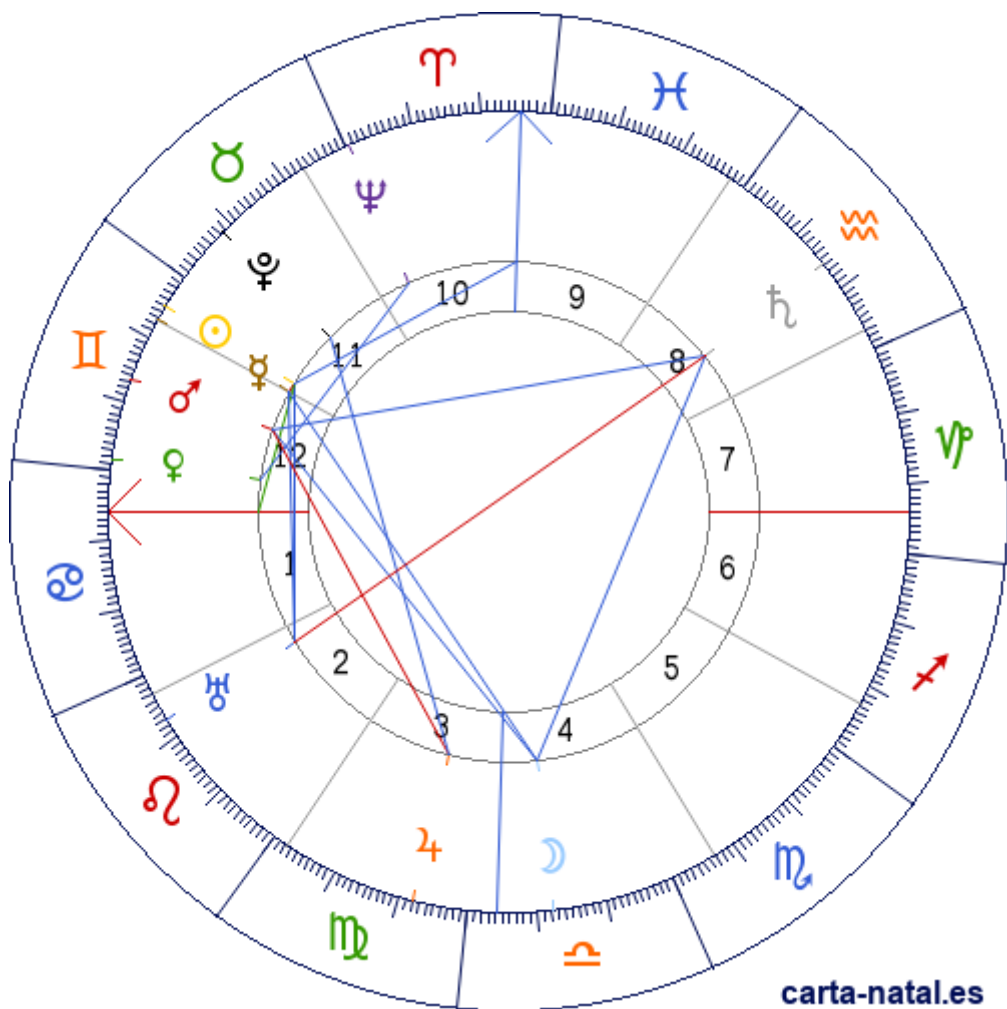

Carta natal

Laura Montoya

26/05/1874 08:00:00 (LMT)  
26/05/1874 13:03:09 UT

05:47:32N 75:47:10W

Tropical/geocéntrico  
Carta eclíptica  
Casas: Placidus

ARMC: 03°55'49.62756"

carta-natal.es

Generalidades

Casas (Placidus)

C 1 (AC)		05°54'33"
C 2		03°00'27"
C 3		02°18'44"
C 4		04°17'0"
C 5		06°44'36"
C 6		07°16'29"
C 7		05°54'33"
C 8		03°00'27"
C 9		02°18'44"
C 10 (MC)		04°17'0"
C 11		06°44'36"
C 12		07°16'29"

Planetas

		05°03'26"	11 » 12
		12°20'27"	4
		07°06'58"	11 » 12
		28°23'11"	12
		16°31'51"	12
		21°54'58"	3
		14°18'51" <sup>E</sup>	8
		07°13'35"	2
		29°36'29"	10
		21°32'57"	11

Aspectos

	0°		2.06° (S)
	60°		2.17° (A)
	30°	AC	0.85° (S)
	60°	MC	0.77° (A)
	120°		5.22° (S)
	120°		4.19° (A)
	120°		1.97° (A)
	60°		0.11° (A)
	60°		1.22° (A)
	90°		5.39° (A)
	120°		2.22° (S)
	120°		0.37° (S)
	180°		7.09° (A)