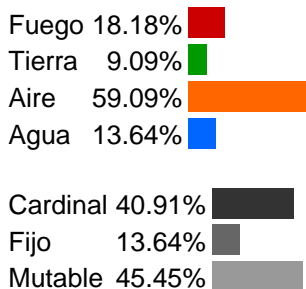

Carta natal

Laura Montoya

26/05/1874 08:00:00 (LMT)  
26/05/1874 13:03:09 UT

05:47:32N 75:47:10W

Tropical/geocéntrico  
Carta eclíptica  
Casas: Placidus

ARMC: 03°55'49.62756"

carta-natal.es

Generalidades

Casas (Placidus)

C 1 (AC)		05°54'33"
C 2		03°00'27"
C 3		02°18'44"
C 4		04°17'0"
C 5		06°44'36"
C 6		07°16'29"
C 7		05°54'33"
C 8		03°00'27"
C 9		02°18'44"
C 10 (MC)		04°17'0"
C 11		06°44'36"
C 12		07°16'29"

Planetas

		05°03'26"	11 » 12
		12°20'27"	4
		07°06'58"	11 » 12
		28°23'11"	12
		16°31'51"	12
		21°54'58"	3
		14°18'51" <sup>E</sup>	8
		07°13'35"	2
		29°36'29"	10
		21°32'57"	11

Aspectos

	0°		2.06° (S)
	60°		2.17° (A)
	30°	AC	0.85° (S)
	60°	MC	0.77° (A)
	120°		5.22° (S)
	120°		4.19° (A)
	120°		1.97° (A)
	60°		0.11° (A)
	60°		1.22° (A)
	90°		5.39° (A)
	120°		2.22° (S)
	120°		0.37° (S)
	180°		7.09° (A)