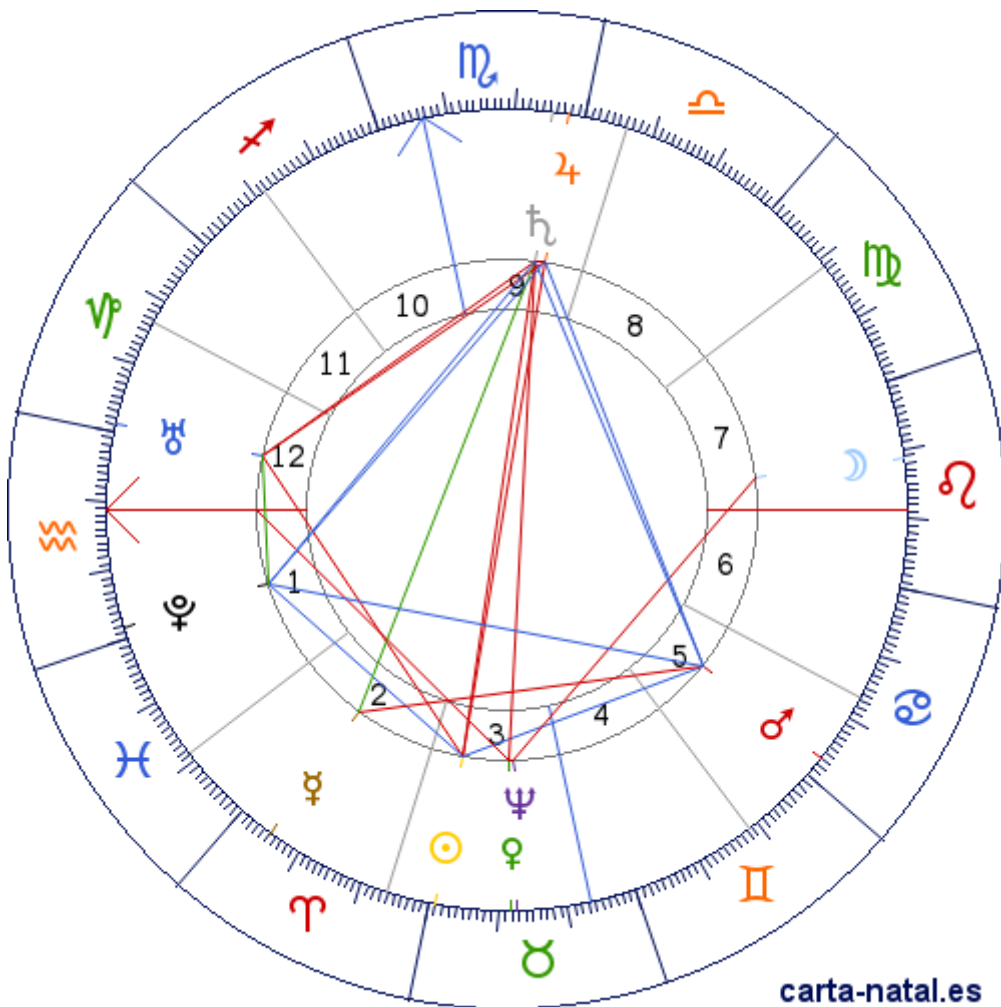

Carta natal

Mahoma

22/04/571 01:25:35 (LMT)
21/04/571 22:46:17 UT GREG

21:25:36N 39:49:34E

Tropical/geocéntrico
Carta eclíptica
Casas: Placidus

ARMC: 230°53'2.44716"

carta-natal.es

Generalidades

Fuego	22.73%	■
Tierra	31.82%	■
Aire	18.18%	■
Agua	27.27%	■
Cardinal	22.73%	■
Fijo	77.27%	■
Mutable	0%	■

Casas (Placidus)

C 1 (AC)	♈	11°15'54"
C 2	♉	18°47'41"
C 3	♊	23°55'25"
C 4	♋	23°18'52"
C 5	♌	18°40'19"
C 6	♍	13°20'10"
C 7	♎	11°15'54"
C 8	♏	18°47'41"
C 9	♐	23°55'25"
C 10 (MC)	♑	23°18'52"
C 11	♒	18°40'19"
C 12	♓	13°20'10"

Planetas

☉	♈	00°59'55"	3
☾	♏	18°39'37"	7
☿	♊	05°07'19"	2
♀	♋	11°42'56"	3
♂	♌	02°53'02"	5
♃	♑	02°24'39" <u>R</u>	9
♄	♑	04°39'13" <u>R</u>	9
♅	♋	28°47'26"	12
♆	♋	12°49'56"	3
♇	♈	28°23'0"	1

Aspectos

☉	60°	♂	1.89° (A)
☉	180°	♄	1.41° (A)
☉	180°	♄	3.66° (A)
☉	90°	♅	2.21° (S)
☉	60°	♀	2.62° (S)
☾	90°	♆	5.83° (S)
♀	90°	♂	2.24° (S)
♀	150°	♄	0.47° (S)
♀	180°	♄	7.06° (S)
♀	0°	♆	1.12° (A)
♀	90°	AC	0.45° (A)
♂	120°	♄	0.47° (S)
♂	120°	♄	1.77° (A)
♂	120°	♀	4.5° (S)
♄	0°	♄	2.24° (S)

♄	90°	♁	3.62° (A)
♄	120°	♁	4.03° (A)
♃	90°	♁	5.86° (A)
♃	120°	♁	6.27° (A)
♁	30°	♁	0.41° (A)