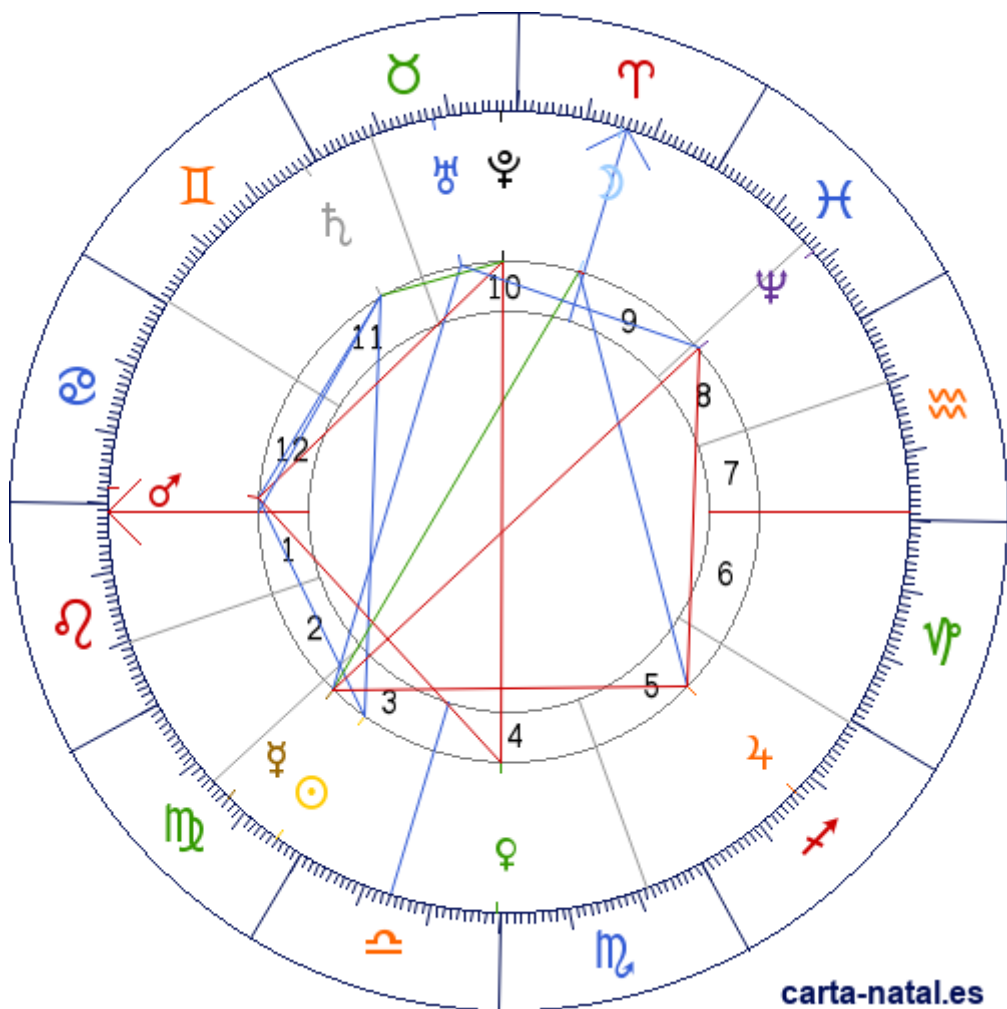

**Carta natal**

**Florentino Ameghino**

19/09/1853 01:00:00 (LMT)

19/09/1853 00:22:02 UT

44:14:21N 09:29:27E

Tropical/geocéntrico

Carta eclíptica

Casas: Placidus

ARMC: 12°49'32.29464"

Generalidades

Fuego 40.91%

Tierra 31.82%

Aire 13.64%

Agua 13.64%

Cardinal 40.91%

Fijo 22.73%

**Planetas**

☉	♎	25°57'13"	3
☽	♈	14°53'20"	10
♃	♎	16°43'05"	3
♀	♌	29°34'48"	4
♁	♏	27°48'44"	12 » 1
♄	♏	16°50'00"	5
♅	♏	01°47'42"E	11
♆	♏	12°08'40"R	10
♇	♏	11°56'12"R	8 » 9
♈	♏	02°23'41"R	10

**Aspectos**