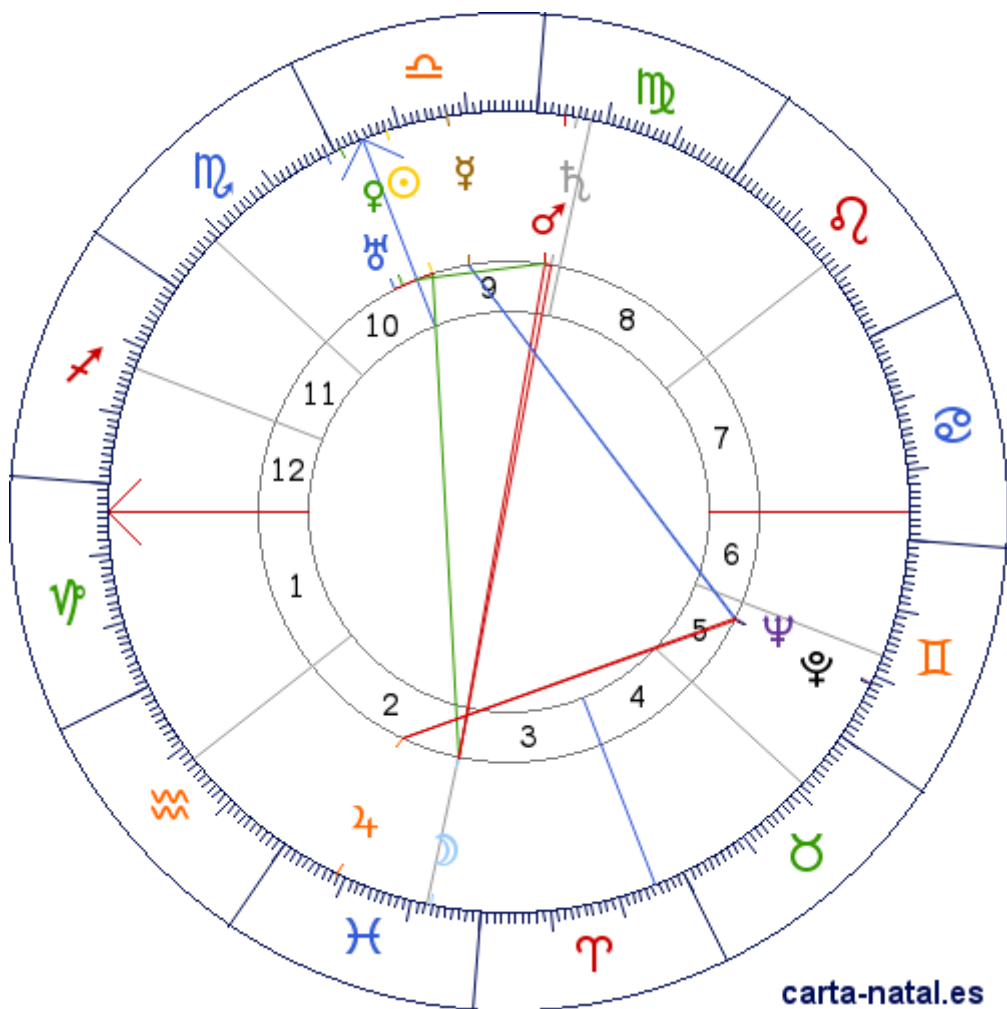

Carta natal

Manuel Vallejo

15/10/1891 12:00:00 (LMT)

15/10/1891 12:23:57 UT

37:22:38N 05:59:13W

Tropical/geocéntrico

Carta eclíptica

Casas: Placidus

ARMC: 203°44'51.66888"

carta-natal.es

Generalidades

Casas (Placidus)

C 1 (AC)	♍	04°05'06"
C 2	♋	12°11'25"
C 3	♈	22°20'50"
C 4	♇	25°37'19"
C 5	♌	21°21'17"
C 6	♉	12°57'58"
C 7	♎	04°05'06"
C 8	♏	12°11'25"
C 9	♍	22°20'50"
C 10 (MC)	♏	25°37'19"
C 11	♐	21°21'17"
C 12	♑	12°57'58"

Planetas

☉	♏	21°51'49"	9 » 10
☾	♈	22°42'15"	3
☿	♏	13°03'44"	9
♀	♏	28°55'39"	10
♂	♍	25°55'14"	9
♃	♈	08°44'45" <u>R</u>	2
♄	♐	24°20'39"	9
♅	♍	01°08'15"	10
♆	♉	08°46'01" <u>R</u>	5
♇	♉	08°37'24" <u>R</u>	5

Aspectos

☉	150°	☾	0.84° (S)
☉	0°	♀	7.06° (S)
☾	180°	♂	3.22° (A)
☾	180°	♄	1.64° (A)
♀	120°	♅	4.3° (S)
♀	120°	♆	4.44° (S)
♀	0°	♇	2.21° (A)
♂	0°	♄	1.58° (S)
♂	30°	MC	0.3° (A)
♃	90°	♅	0.02° (S)
♃	90°	♆	0.12° (A)
♅	0°	♆	0.14° (A)