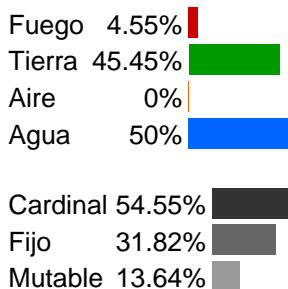

Carta natal

Albert Ayler

13/07/1936 01:27:00 (EDT)

13/07/1936 05:27:00 UT

41:29:58N 81:41:43W

Tropical/geocéntrico

Carta eclíptica

Casas: Placidus

ARMC: 290°58'25.29624"

carta-natal.es

Generalidades

Casas (Placidus)

C 1 (AC)	♊	05°20'59"
C 2	♉	06°20'52"
C 3	♉	28°37'01"
C 4	♋	19°22'33"
C 5	♏	13°20'01"
C 6	♍	16°50'40"
C 7	♎	05°20'59"
C 8	♈	06°20'52"
C 9	♈	28°37'01"
C 10 (MC)	♐	19°22'33"
C 11	♑	13°20'01"
C 12	♌	16°50'40"

Planetas

☉	♋	20°37'12"	4
☾	♊	11°03'33"	1
☿	♋	08°11'34"	3
♀	♋	24°26'25"	4
♂	♌	11°33'45"	3
♃	♐	15°52'59" <u>R</u>	8
♅	♒	22°27'24" <u>E</u>	12
♆	♓	09°09'09"	1
♁	♍	14°36'25"	5 » 6
♂	♋	26°46'38"	4

Aspectos

☉	0°	♀	3.82° (S)
☉	120°	♎	1.84° (A)
☉	0°	♁	6.16° (A)
☉	180°	MC	1.24° (A)
☾	60°	♀	2.87° (S)
☾	60°	♂	0.5° (A)
☾	0°	♁	1.91° (S)
☾	120°	♁	3.55° (A)
♀	0°	♂	3.37° (A)
♀	60°	♁	0.96° (A)
♀	120°	♎	1.98° (S)
♀	0°	♁	2.34° (A)
♂	60°	♁	2.41° (S)
♂	60°	♁	3.04° (A)
♃	90°	♁	1.28° (A)