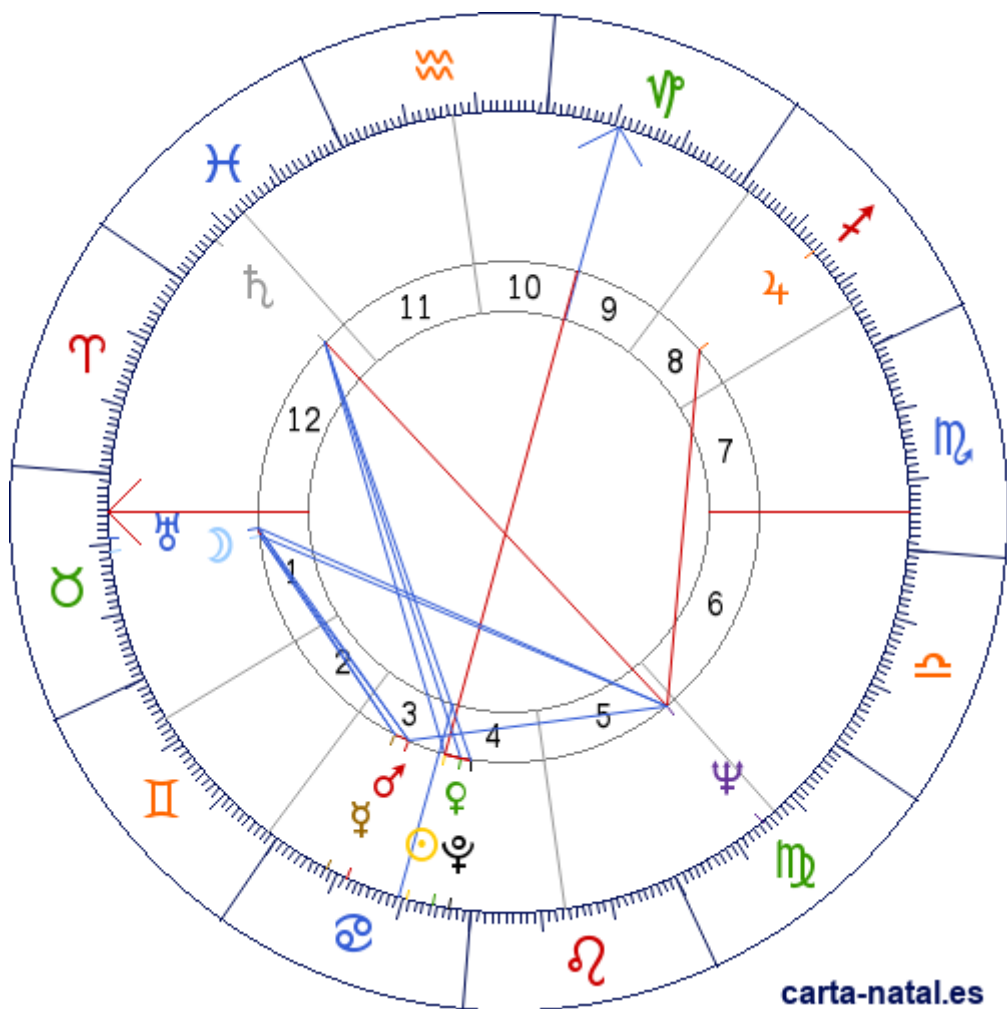

Carta natal

Albert Ayler

13/07/1936 01:27:00 (EDT)

13/07/1936 05:27:00 UT

41:29:58N 81:41:43W

Tropical/geocéntrico

Carta eclíptica

Casas: Placidus

ARMC: 290°58'25.29624"

carta-natal.es

Generalidades

Casas (Placidus)

C 1 (AC)	♊	05°20'59"
C 2	♉	06°20'52"
C 3	♉	28°37'01"
C 4	♋	19°22'33"
C 5	♏	13°20'01"
C 6	♍	16°50'40"
C 7	♎	05°20'59"
C 8	♈	06°20'52"
C 9	♈	28°37'01"
C 10 (MC)	♐	19°22'33"
C 11	♑	13°20'01"
C 12	♌	16°50'40"

Planetas

☉	♋	20°37'12"	4
☾	♊	11°03'33"	1
☿	♋	08°11'34"	3
♀	♋	24°26'25"	4
♂	♌	11°33'45"	3
♃	♐	15°52'59" <u>R</u>	8
♅	♒	22°27'24" <u>E</u>	12
♆	♓	09°09'09"	1
♁	♍	14°36'25"	5 » 6
♂	♋	26°46'38"	4

Aspectos

☉	0°	♀	3.82° (S)
☉	120°	♎	1.84° (A)
☉	0°	♁	6.16° (A)
☉	180°	MC	1.24° (A)
☾	60°	♀	2.87° (S)
☾	60°	♂	0.5° (A)
☾	0°	♁	1.91° (S)
☾	120°	♁	3.55° (A)
♀	0°	♂	3.37° (A)
♀	60°	♁	0.96° (A)
♀	120°	♎	1.98° (S)
♀	0°	♁	2.34° (A)
♂	60°	♁	2.41° (S)
♂	60°	♁	3.04° (A)
♃	90°	♁	1.28° (A)

♄	180°	♁	7.85° (A)
♄	120°	♁	4.32° (S)
♄	120°	♁	5.45° (A)