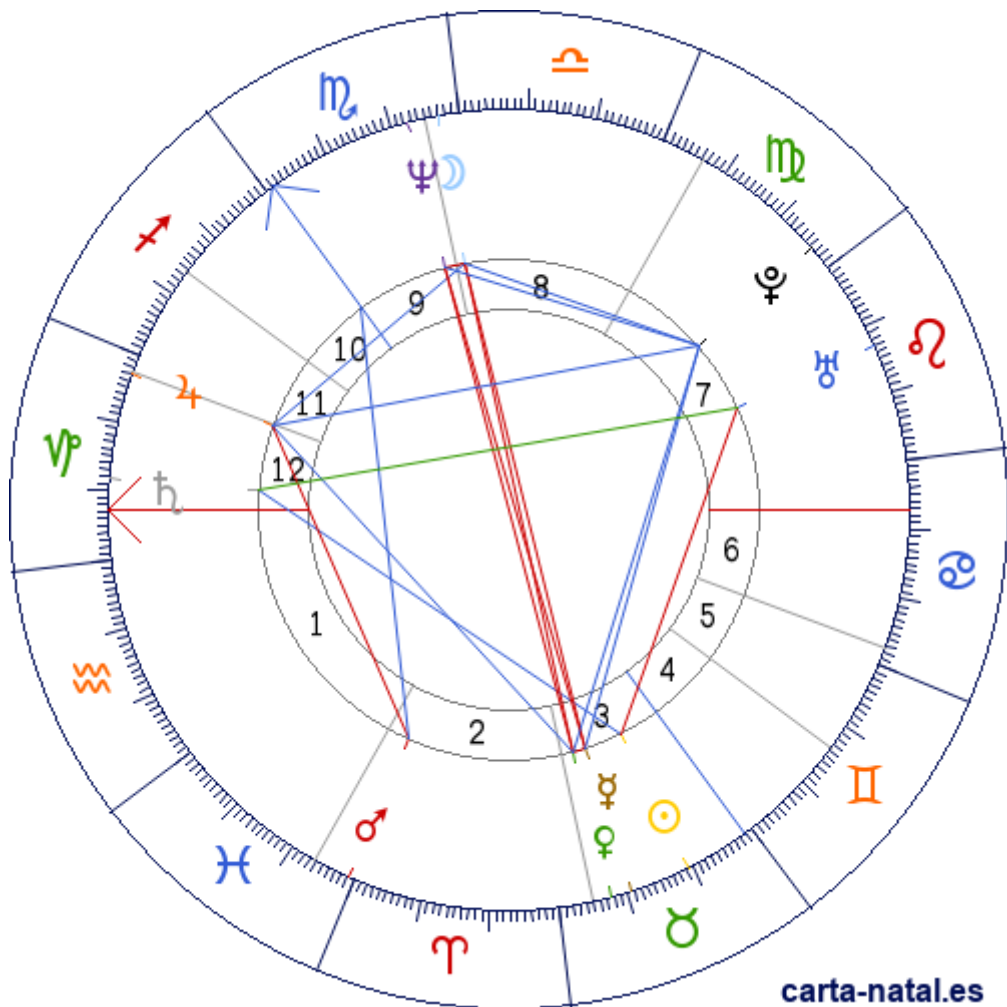

**Carta natal**

**Paul Hewson**

10/05/1960 02:00:00 (IST)  
10/05/1960 01:00:00 UT

53:20:38N 06:16:02W

Tropical/geocéntrico  
Carta eclíptica  
Casas: Placidus

ARMC: 236°34'0.86088"

carta-natal.es

Generalidades

Casas (Placidus)

C 1 (AC)	♍	22°45'14"
C 2	♎	23°53'21"
C 3	♏	04°57'38"
C 4	♐	28°47'46"
C 5	♑	16°19'12"
C 6	♒	02°36'28"
C 7	♓	22°45'14"
C 8	♈	23°53'21"
C 9	♉	04°57'38"
C 10 (MC)	♊	28°47'46"
C 11	♋	16°19'12"
C 12	♌	02°36'28"

Planetas

☉	♊	19°22'35"	3
☾	♏	02°56'47"	8 » 9
☿	♓	10°31'36"	3
♀	♓	07°37'50"	3
♂	♎	29°02'12"	2
♃	♒	03°00'17"R	12
♄	♒	18°18'13"R	12
♅	♏	17°02'29"	7
♆	♏	07°27'05"R	9
♇	♏	03°35'41"E	7

Aspectos

☉	120°	♄	1.07° (S)
☉	90°	♎	2.33° (S)
☾	180°	♀	7.58° (A)
☾	180°	♀	4.68° (A)
☾	60°	♃	0.06° (A)
☾	0°	♄	4.5° (A)
☾	60°	♀	0.65° (A)
♀	0°	♀	2.9° (S)
♀	180°	♄	3.08° (S)
♀	120°	♀	6.93° (S)
♀	120°	♃	4.63° (S)
♀	180°	♄	0.18° (S)
♀	120°	♀	4.04° (S)
♂	90°	♃	3.97° (A)
♂	120°	MC	0.24° (A)

♃	120°	♍	0.59° (S)
♄	150°	♈	1.26° (A)
♅	60°	♍	3.86° (A)