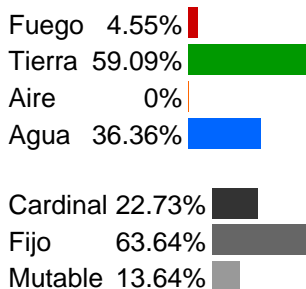

**Carta natal**

**Paul Hewson**

10/05/1960 02:00:00 (IST)  
10/05/1960 01:00:00 UT

53:20:38N 06:16:02W

Tropical/geocéntrico  
Carta eclíptica  
Casas: Placidus

ARMC: 236°34'0.86088"

carta-natal.es

Generalidades

Casas (Placidus)

C 1 (AC)	♍	22°45'14"
C 2	♎	23°53'21"
C 3	♏	04°57'38"
C 4	♐	28°47'46"
C 5	♑	16°19'12"
C 6	♒	02°36'28"
C 7	♓	22°45'14"
C 8	♈	23°53'21"
C 9	♉	04°57'38"
C 10 (MC)	♊	28°47'46"
C 11	♋	16°19'12"
C 12	♌	02°36'28"