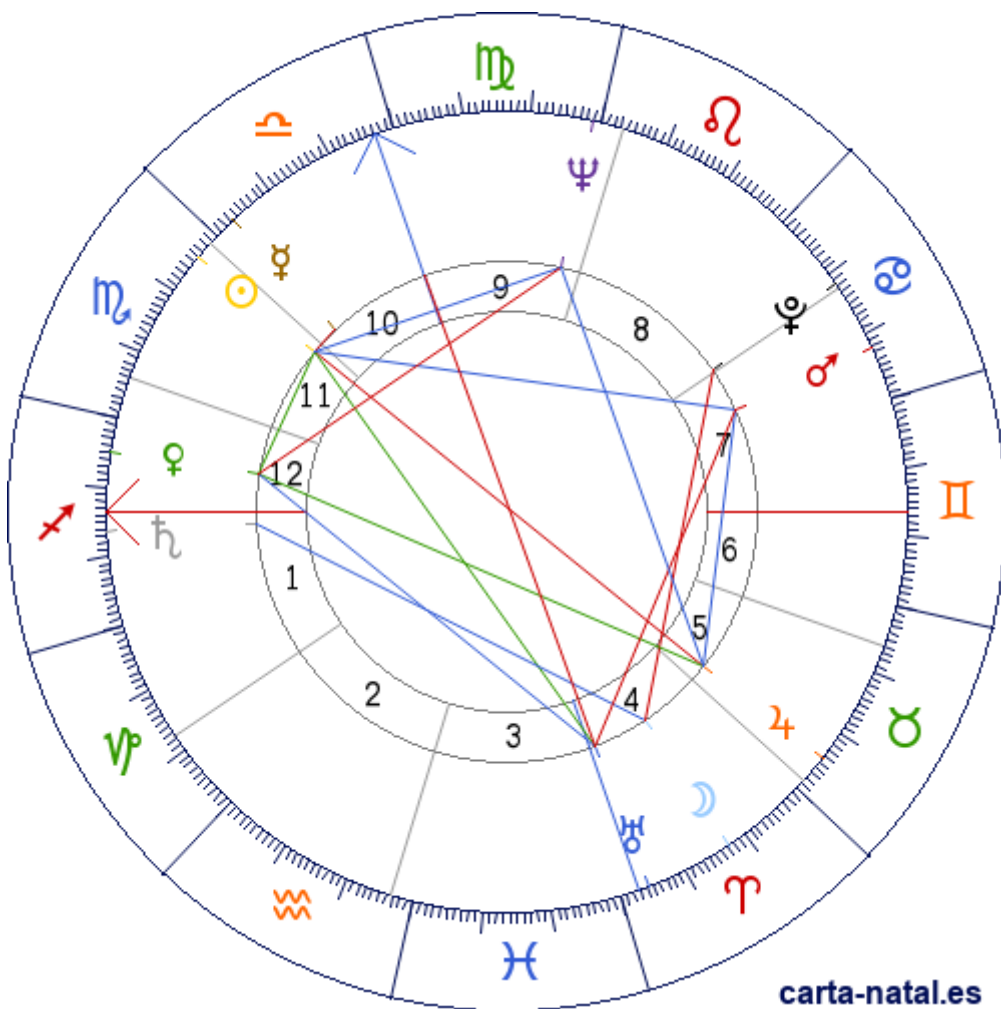

Carta natal

Perry Smith

27/10/1928 09:30:00 (PST)

27/10/1928 17:30:00 UT

40:16:35N 115:40:33W

Tropical/geocéntrico

Carta eclíptica

Casas: Placidus

ARMC: 182°38'47.11272"

carta-natal.es

Generalidades

Fuego 45.45%

Tierra 9.09%

Aire 18.18%

Agua 27.27%

Cardinal 50%

Planetas

☉	♏	04°03'18"	11
☾	♌	17°10'24"	4
♀	♏	26°45'02" <u>R</u>	10
♀	♂	04°55'04"	12
♂	♑	07°42'25"	7
♃	♍	05°31'45" <u>R</u>	5
♃	♂	16°19'42"	1
♃	♌	04°18'38" <u>R</u>	4
♃	♏	1°0'0"	9
♃	♑	18°22'19" <u>R</u>	8

Aspectos

☉	0°	♀	7.3° (S)
☉	30°	♀	0.86° (S)
☉	120°	♂	3.65° (A)
☉	180°	♃	1.47° (A)
☉	150°	♃	0.26° (A)
☉	60°	♃	3.06° (S)
☾	120°	♃	0.85° (S)
☾	90°	♀	1.2° (A)
♀	150°	♃	0.61° (A)
♀	120°	♃	0.61° (S)
♀	90°	♃	3.92° (S)
♂	60°	♃	2.18° (S)
♂	90°	♃	3.4° (S)
♃	120°	♃	4.53° (A)
♃	180°	MC	1.43° (A)