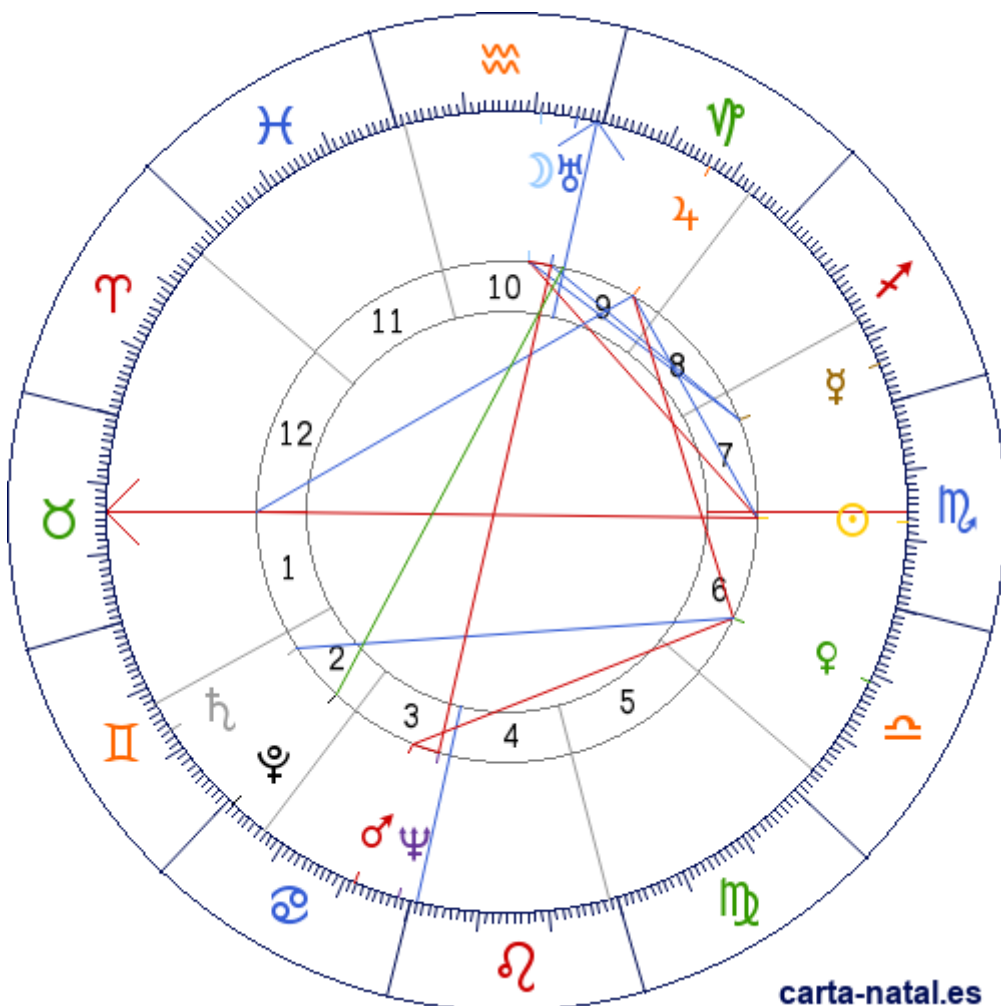

Carta natal

Vivien Leigh

05/11/1913 17:16:00 (LMT)

05/11/1913 11:22:56 UT

27:02:00N 88:16:00E

Tropical/geocéntrico

Carta eclíptica

Casas: Placidus

ARMC: 303°05'4.7076"

carta-natal.es

Generalidades

Casas (Placidus)

C 1 (AC)	♈	13°59'07"
C 2	♉	12°36'22"
C 3	♊	06°42'51"
C 4	♋	00°51'58"
C 5	♌	28°53'35"
C 6	♍	03°56'35"
C 7	♎	13°59'07"
C 8	♏	12°36'22"
C 9	♐	06°42'51"
C 10 (MC)	♑	00°51'58"
C 11	♒	28°53'35"
C 12	♓	03°56'35"

Planetas

☉	♍	12°27'09"	6 » 7
☾	♑	09°05'50"	10
☿	♎	05°32'55"	7
♀	♍	18°51'39"	6
♂	♊	21°42'53"	3
♃	♏	13°33'56"	9
♄	♉	17°03'29" <u>R</u>	2
♅	♑	03°49'37"	10
♆	♒	28°14'03" <u>E</u>	3 » 4
♇	♒	00°55'39" <u>R</u>	2

Aspectos

☉	90°	☾	3.36° (A)
☉	60°	♃	1.11° (A)
☉	180°	AC	1.53° (S)
☾	60°	♀	3.55° (S)
☾	0°	♅	5.27° (S)
♀	60°	♅	1.72° (S)
♀	90°	♂	2.85° (A)
♀	90°	♃	5.3° (S)
♀	120°	♄	1.8° (S)
♂	0°	♆	6.52° (A)
♃	120°	AC	0.42° (S)
♅	180°	♆	5.59° (S)
♆	150°	MC	0.06° (A)