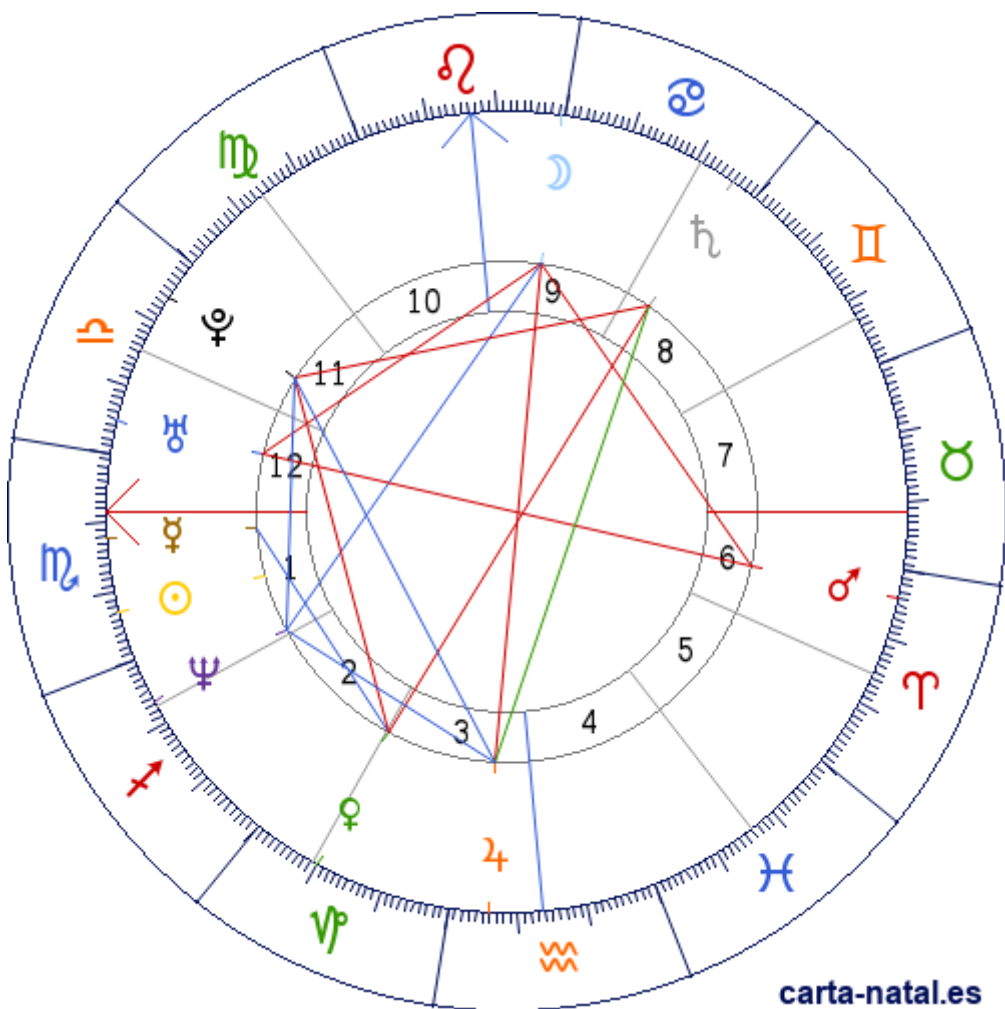

Carta natal

Sydney Tamiia Poitie

15/11/1973 05:19:00 (PST)

15/11/1973 13:19:00 UT

34:03:08N 118:14:37W

Tropical/geocéntrico

Carta eclíptica

Casas: Placidus

ARMC: 135°59'32.4348"

carta-natal.es

Generalidades

Fuego 36.36%

Tierra 9.09%

Aire 13.64%

Agua 40.91%

Cardinal 31.82%

♆ ♎ 06°38'19" 1 » 2

♇ ♌ 06°00'09" 11

Aspectos

☾ 90° ♂ 4.54° (S)

☾ 180° ♃ 5.27° (A)

☾ 90° ♁ 5.34° (S)

☾ 120° ♀ 6.05° (A)

♀ 60° ♀ 1.99° (A)