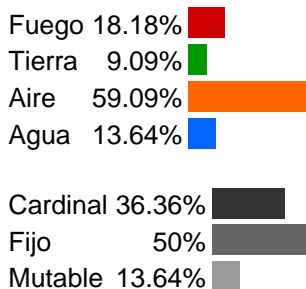

Carta natal

Megawati Sukarnoputri

23/01/1947 23:00:00 (+0730)
23/01/1947 15:30:00 UT

07:46:58S 110:21:39E

Tropical/geocéntrico
Carta eclíptica
Casas: Placidus

ARMC: 104°59'3.07212"

carta-natal.es

Generalidades

Casas (Placidus)

C 1 (AC)	♈	17°15'58"
C 2	♉	19°05'12"
C 3	♊	17°11'36"
C 4	♋	13°47'46"
C 5	♌	11°42'37"
C 6	♍	13°02'44"
C 7	♎	17°15'58"
C 8	♏	19°05'12"
C 9	♐	17°11'36"
C 10 (MC)	♑	13°47'46"
C 11	♒	11°42'37"
C 12	♓	13°02'44"