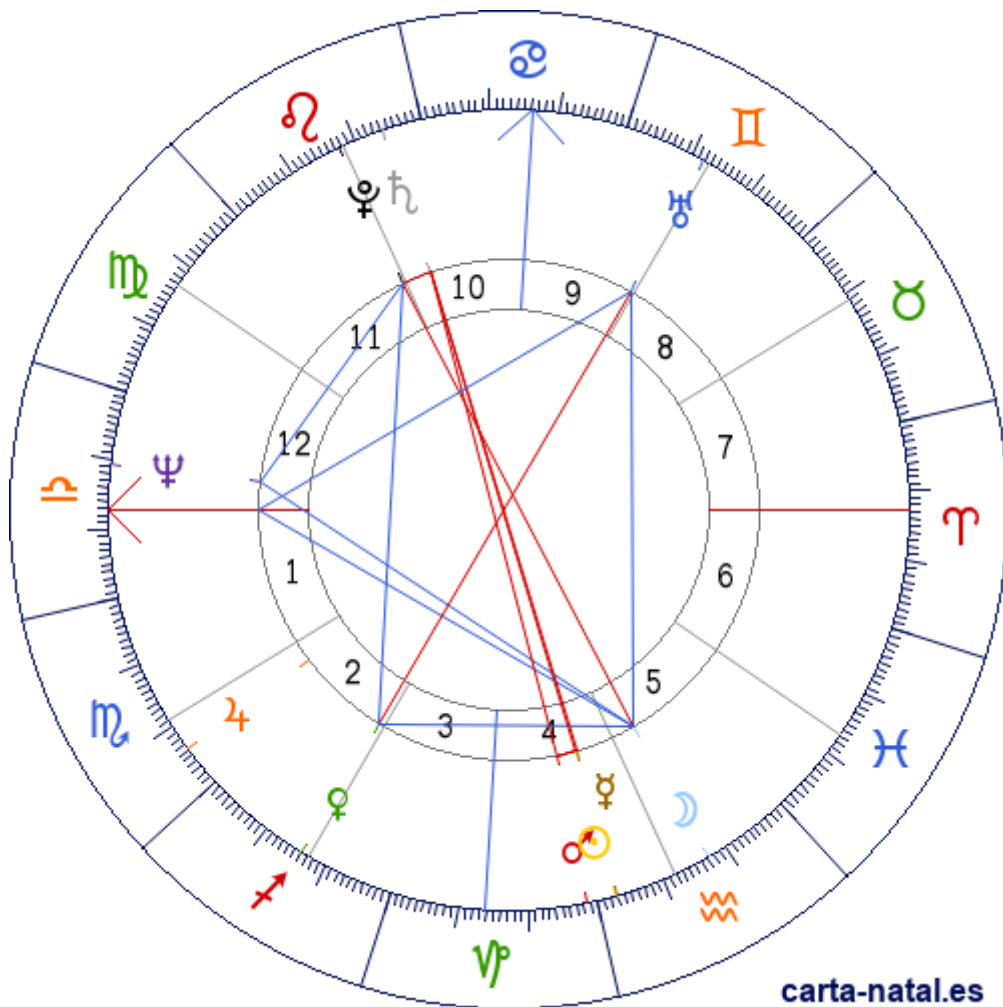

Carta natal

Megawati Sukarnoputri

23/01/1947 23:00:00 (+0730)
23/01/1947 15:30:00 UT

07:46:58S 110:21:39E

Tropical/geocéntrico
Carta eclíptica
Casas: Placidus

ARMC: 104°59'3.07212"

carta-natal.es

Generalidades

Casas (Placidus)

C 1 (AC)	♈	17°15'58"
C 2	♉	19°05'12"
C 3	♊	17°11'36"
C 4	♋	13°47'46"
C 5	♌	11°42'37"
C 6	♍	13°02'44"
C 7	♎	17°15'58"
C 8	♏	19°05'12"
C 9	♐	17°11'36"
C 10 (MC)	♑	13°47'46"
C 11	♒	11°42'37"
C 12	♓	13°02'44"

Planetas

☉	♈	02°47'52"	4
☾	♋	17°10'47"	5
♀	♋	02°58'27"	4
♀	♊	16°03'06"	2 » 3
♂	♋	28°33'48"	4
♃	♉	23°56'24"	2
♄	♈	05°39'09" <u>R</u>	10
♅	♈	18°11'39" <u>R</u>	9
♆	♈	10°46'19" <u>R</u>	12
♇	♈	12°24'30" <u>R</u>	11

Aspectos

☉	0°	♀	0.18° (S)
☉	0°	♂	4.23° (S)
☉	180°	♄	2.85° (A)
☾	60°	♀	1.13° (S)
☾	120°	♁	1.01° (A)
☾	120°	♆	6.41° (S)
☾	180°	♁	4.77° (S)
☾	120°	AC	0.09° (S)
♀	0°	♂	4.41° (S)
♀	180°	♄	2.68° (A)
♀	180°	♁	2.14° (A)
♀	120°	♁	3.64° (S)
♂	180°	♄	7.09° (A)
♄	0°	♁	6.76° (S)
♁	120°	AC	0.93° (A)